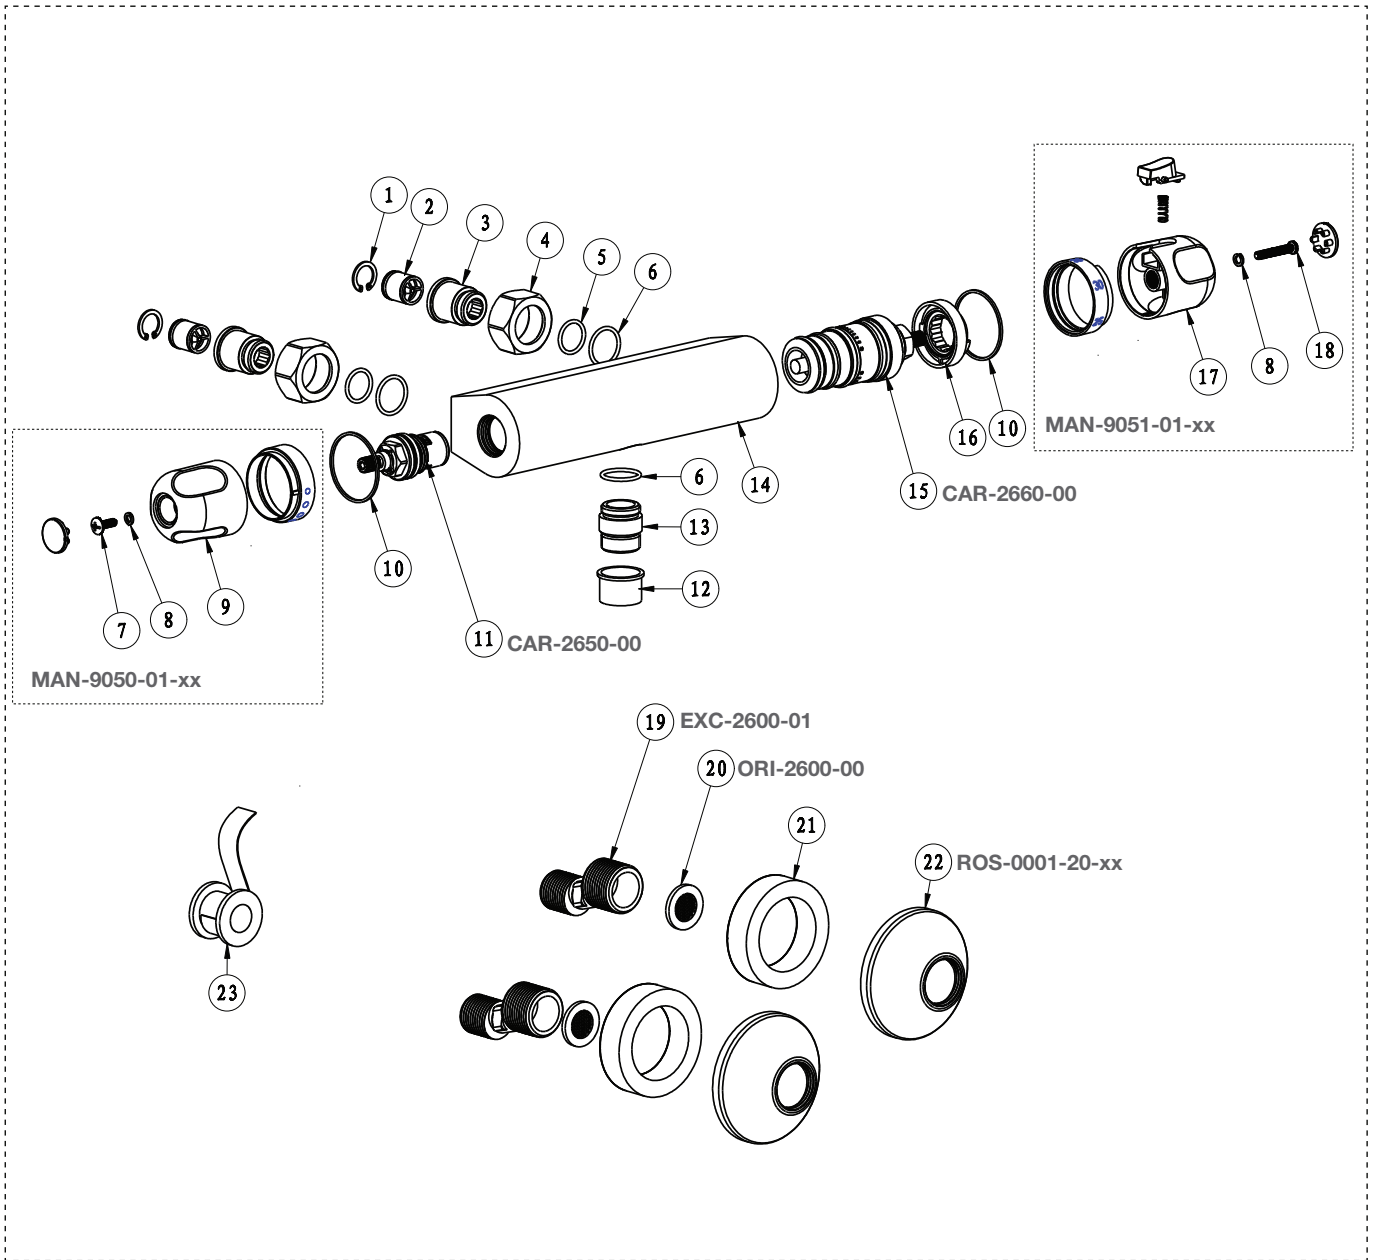

BARIL

STYLE X FONCTION

Vue Explosée / Exploded View

VAL-2650-00-xx

Date: 2021-11-12

Cartouche / Cartridge: Débit / Volume: CAR-2650-00
Thermostatique / Thermostatic: CAR-2660-00

Version: A0

CE DOCUMENT CONTIENT DES INFORMATIONS CONFIDENTIELLES ET DE PROPRIÉTÉ INTELLECTUELLE. IL NE PEUT ÊTRE REPRODUIT, DIVULGUÉ À DES TIERS OU UTILISÉ SANS AUTORISATION ÉCRITE PRÉALABLE.
THIS DOCUMENT CONTAINS CONFIDENTIAL AND PROPRIETARY INFORMATION. IT MAY NOT BE REPRODUCED, DISCLOSED TO OTHERS OR USED WITHOUT PRIOR WRITTEN PERMISSION