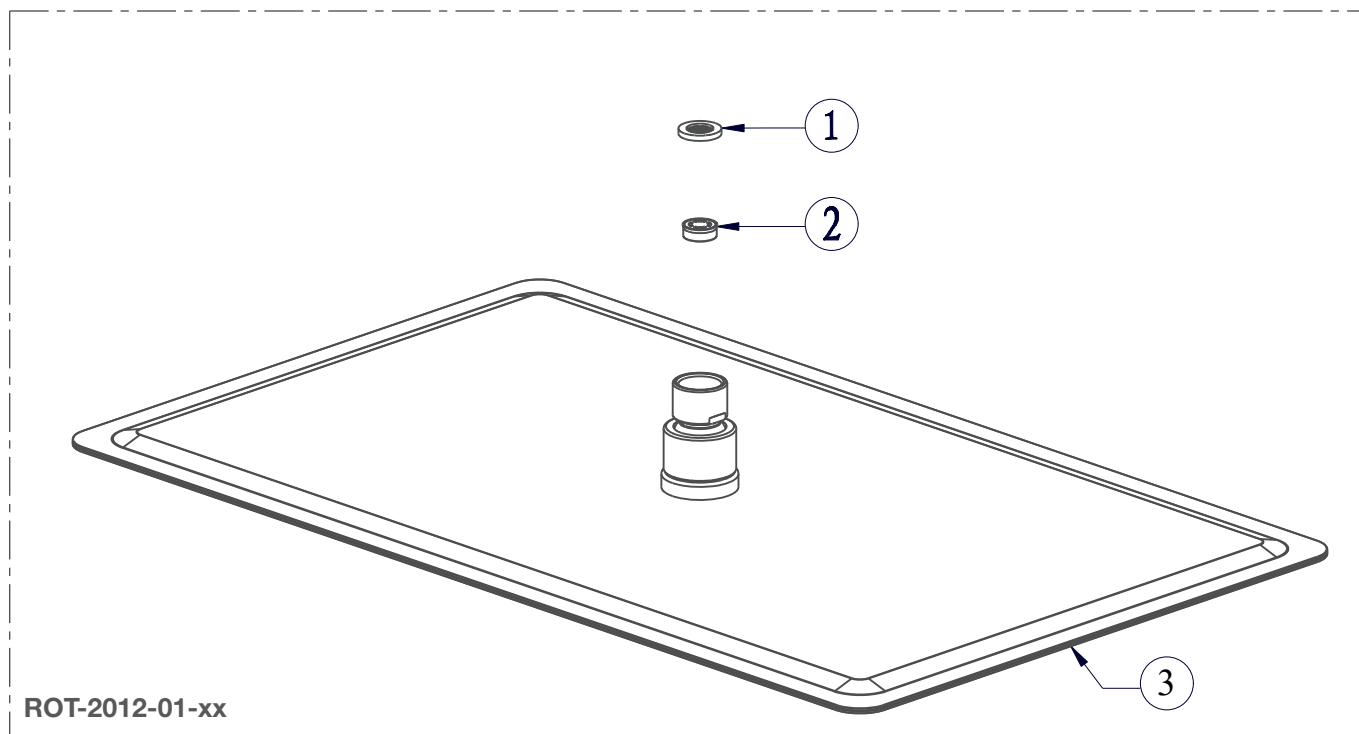

# BARIL

STYLE X FONCTION

Vue Explosée / Exploded View

TET-2012-01-xx

Date: 2021-09-29

Version: A0

CE DOCUMENT CONTIENT DES INFORMATIONS CONFIDENTIELLES ET DE PROPRIÉTÉ INTELLECTUELLE. IL NE PEUT ÊTRE REPRODUIT, DIVULGUÉ À DES TIERS OU UTILISÉ SANS AUTHORISATION ÉCRITE PRÉALABLE.  
THIS DOCUMENT CONTAINS CONFIDENTIAL AND PROPRIETARY INFORMATION. IT MAY NOT BE REPRODUCED, DISCLOSED TO OTHERS OR USED WITHOUT PRIOR WRITTEN PERMISSION