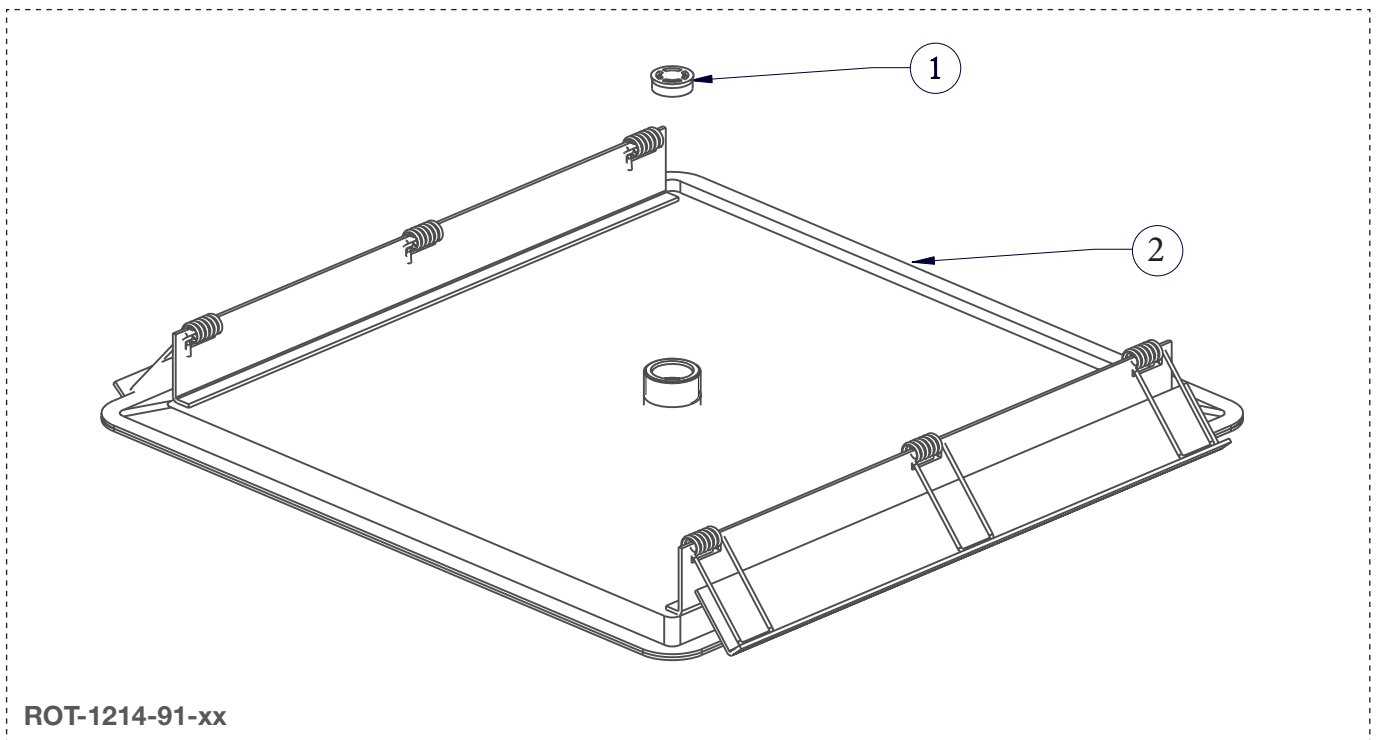

BARIL

STYLE X FONCTION

Vue Explosée / Exploded View

TET-1214-91-xx

Date: 2021-11-05

Version: A0

CE DOCUMENT CONTIENT DES INFORMATIONS CONFIDENTIELLES ET DE PROPRIÉTÉ INTELLECTUELLE. IL NE PEUT ÊTRE REPRODUIT, DIVULGUÉ À DES TIERS OU UTILISÉ SANS AUTHORIZATION ÉCRITE PRÉALABLE.
THIS DOCUMENT CONTAINS CONFIDENTIAL AND PROPRIETARY INFORMATION. IT MAY NOT BE REPRODUCED, DISCLOSED TO OTHERS OR USED WITHOUT PRIOR WRITTEN PERMISSION