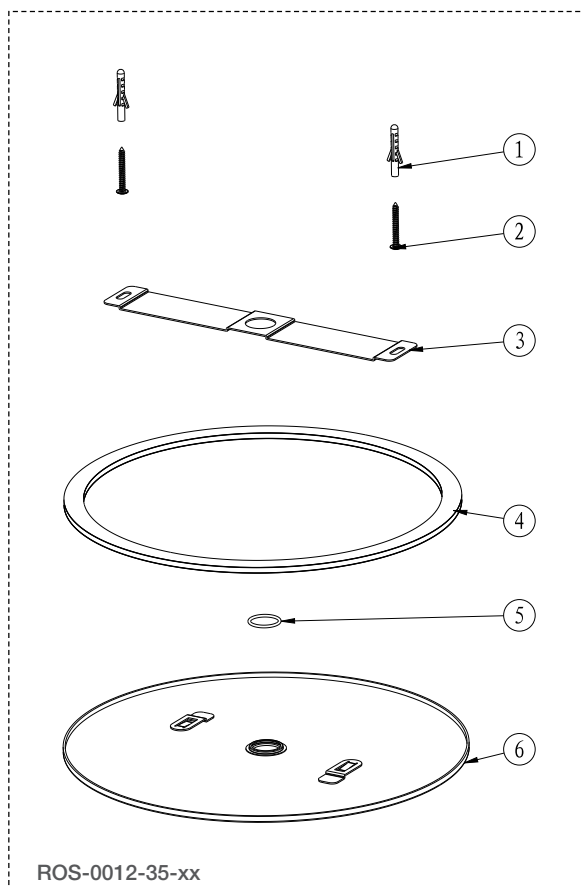

BARIL

STYLE X FONCTION

Vue Explosée / Exploded View

TET-1210-35-xxx

Date: 2022-02-28

Version: A0

CE DOCUMENT CONTIENT DES INFORMATIONS CONFIDENTIELLES ET DE PROPRIÉTÉ INTELLECTUELLE. IL NE PEUT ÊTRE REPRODUIT, DIVULGUÉ À DES TIERS OU UTILISÉ SANS AUTORISATION ÉCRITE PRÉALABLE.
THIS DOCUMENT CONTAINS CONFIDENTIAL AND PROPRIETARY INFORMATION. IT MAY NOT BE REPRODUCED, DISCLOSED TO OTHERS OR USED WITHOUT PRIOR WRITTEN PERMISSION