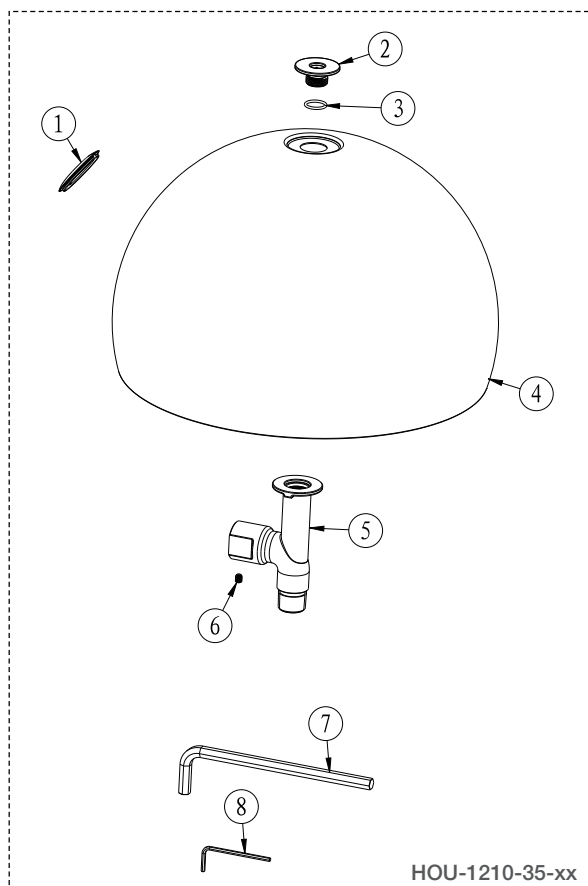

BARIL

STYLE X FONCTION

Vue Explosée / Exploded View

TET-1210-35-xxx

Date: 2022-02-28

Version: A0

CE DOCUMENT CONTIENT DES INFORMATIONS CONFIDENTIELLES ET DE PROPRIÉTÉ INTELLECTUELLE. IL NE PEUT ÊTRE REPRODUIT, DIVULGUÉ À DES TIERS OU UTILISÉ SANS AUTORISATION ÉCRITE PRÉALABLE.
THIS DOCUMENT CONTAINS CONFIDENTIAL AND PROPRIETARY INFORMATION. IT MAY NOT BE REPRODUCED, DISCLOSED TO OTHERS OR USED WITHOUT PRIOR WRITTEN PERMISSION