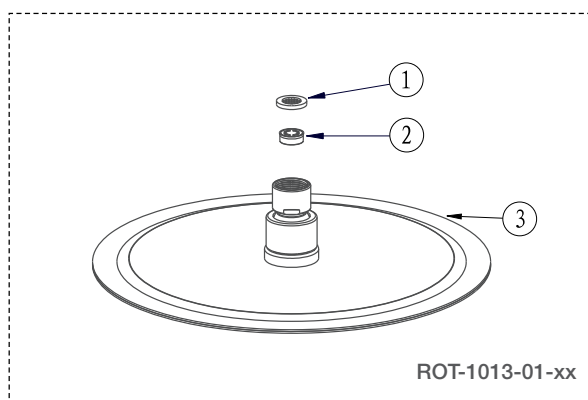

BARIL

STYLE X FONCTION

Vue Explosée / Exploded View

TET-1210-35-xxx

Date: 2022-02-28

Version: A0

CE DOCUMENT CONTIENT DES INFORMATIONS CONFIDENTIELLES ET DE PROPRIÉTÉ INTELLECTUELLE. IL NE PEUT ÊTRE REPRODUIT, DIVULGUÉ À DES TIERS OU UTILISÉ SANS AUTORISATION ÉCRITE PRÉALABLE.
THIS DOCUMENT CONTAINS CONFIDENTIAL AND PROPRIETARY INFORMATION. IT MAY NOT BE REPRODUCED, DISCLOSED TO OTHERS OR USED WITHOUT PRIOR WRITTEN PERMISSION