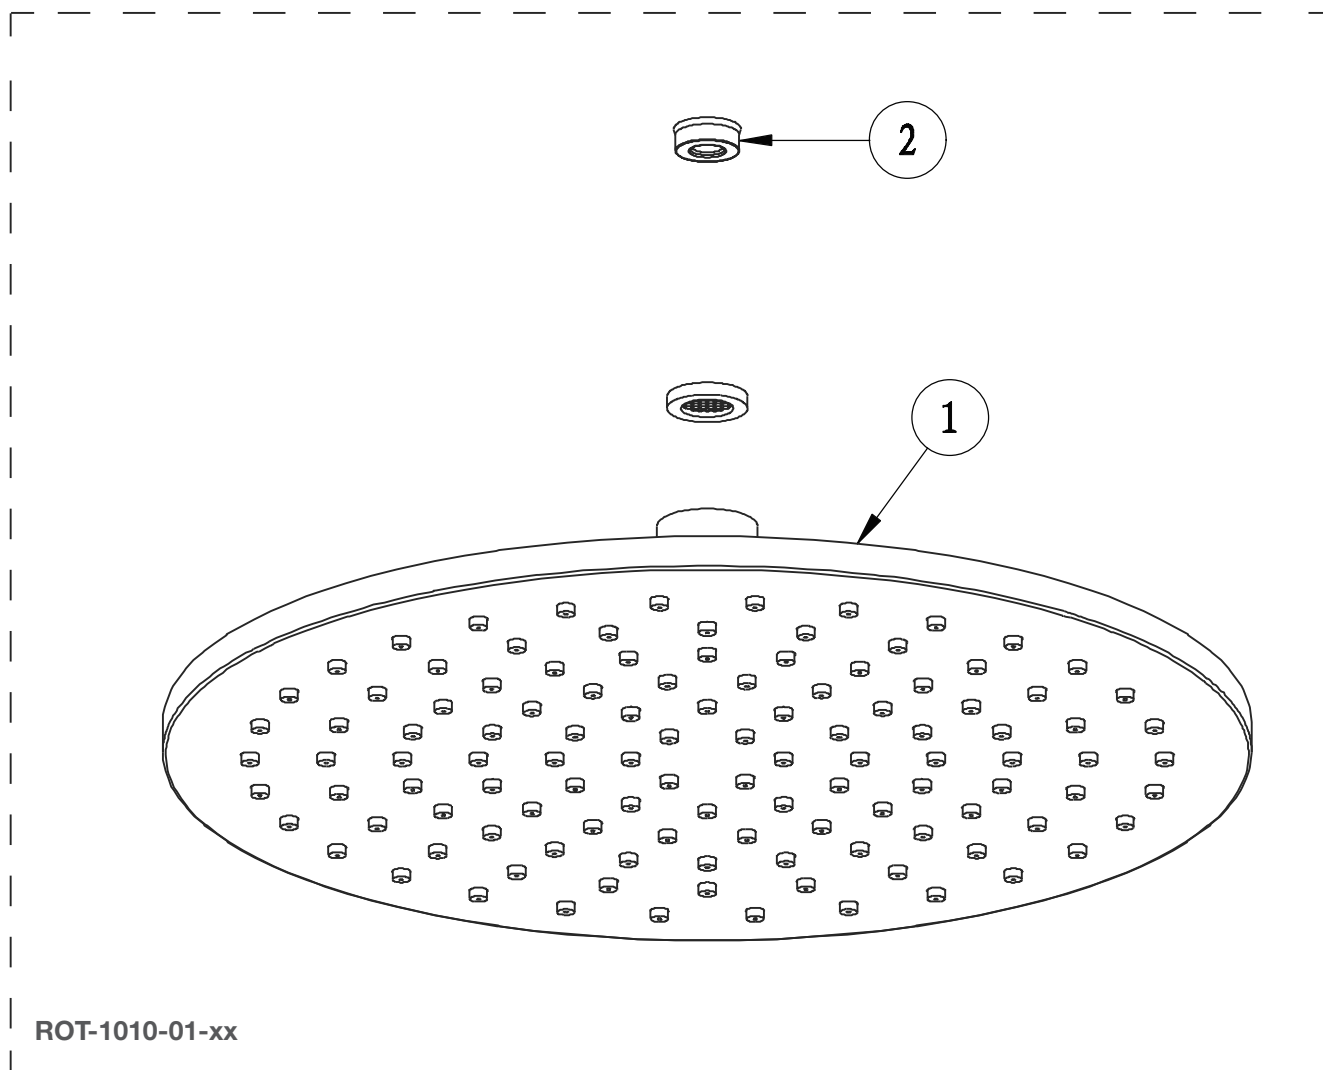

BARIL

STYLE X FONCTION

Vue Explosée / Exploded View

TET-1010-01-xx

ROT-1010-01-xx

Date: 2021-09-29

Version: A0

CE DOCUMENT CONTIENT DES INFORMATIONS CONFIDENTIELLES ET DE PROPRIÉTÉ INTELLECTUELLE. IL NE PEUT ÊTRE REPRODUIT, DIVULGUÉ À DES TIERS OU UTILISÉ SANS AUTHORIZATION ÉCRITE PRÉALABLE.
THIS DOCUMENT CONTAINS CONFIDENTIAL AND PROPRIETARY INFORMATION. IT MAY NOT BE REPRODUCED, DISCLOSED TO OTHERS OR USED WITHOUT PRIOR WRITTEN PERMISSION