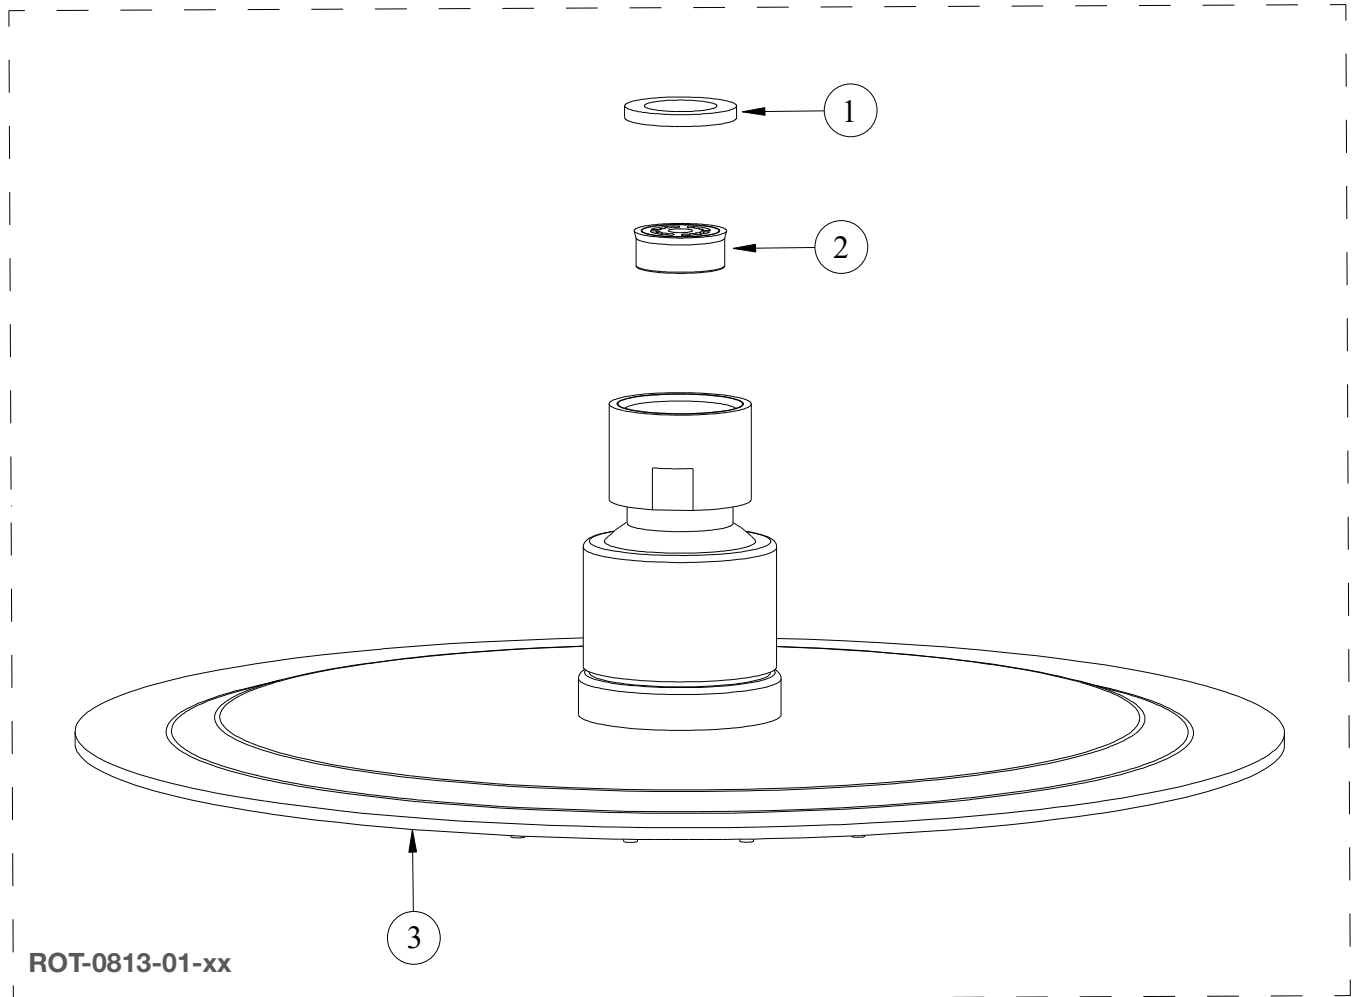

BARIL

STYLE X FONCTION

Vue Explosée / Exploded View

TET-0813-01-xx

Date: 2021-11-05

Version: A0

CE DOCUMENT CONTIENT DES INFORMATIONS CONFIDENTIELLES ET DE PROPRIÉTÉ INTELLECTUELLE. IL NE PEUT ÊTRE REPRODUIT, DIVULGUÉ À DES TIERS OU UTILISÉ SANS AUTHORIZATION ÉCRITE PRÉALABLE.
THIS DOCUMENT CONTAINS CONFIDENTIAL AND PROPRIETARY INFORMATION. IT MAY NOT BE REPRODUCED, DISCLOSED TO OTHERS OR USED WITHOUT PRIOR WRITTEN PERMISSION