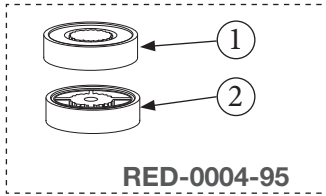

BARIL

STYLE X FONCTION

Vue Explosée / Exploded View

TET-0810-01-xx

Date: 2021-11-04

Version: A0

CE DOCUMENT CONTIENT DES INFORMATIONS CONFIDENTIELLES ET DE PROPRIÉTÉ INTELLECTUELLE. IL NE PEUT ÊTRE REPRODUIT, DIVULGUÉ À DES TIERS OU UTILISÉ SANS AUTORISATION ÉCRITE PRÉALABLE.
THIS DOCUMENT CONTAINS CONFIDENTIAL AND PROPRIETARY INFORMATION. IT MAY NOT BE REPRODUCED, DISCLOSED TO OTHERS OR USED WITHOUT PRIOR WRITTEN PERMISSION