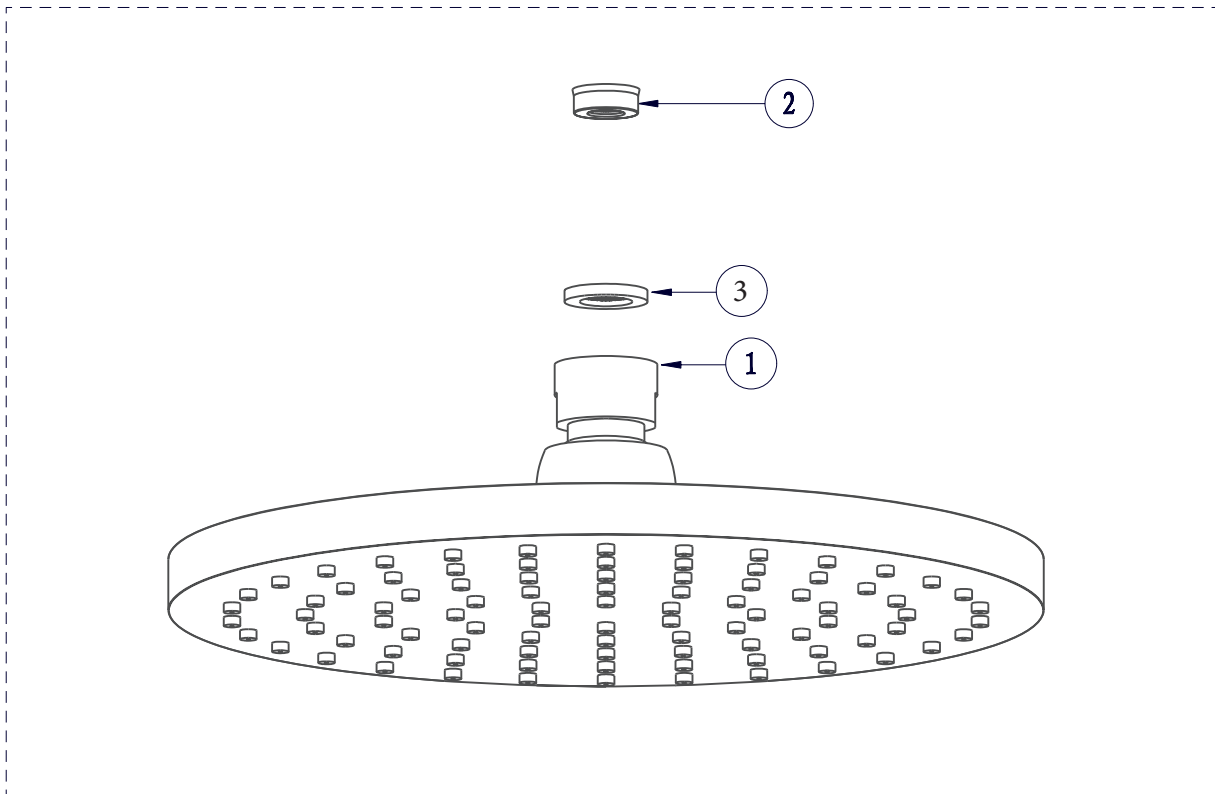

BARIL

STYLE X FONCTION

Vue Explosée / Exploded View

TET-0810-01-xx

Date: 2021-11-04

Version: A0

CE DOCUMENT CONTIENT DES INFORMATIONS CONFIDENTIELLES ET DE PROPRIÉTÉ INTELLECTUELLE. IL NE PEUT ÊTRE REPRODUIT, DIVULGUÉ À DES TIERS OU UTILISÉ SANS AUTORISATION ÉCRITE PRÉALABLE.
THIS DOCUMENT CONTAINS CONFIDENTIAL AND PROPRIETARY INFORMATION. IT MAY NOT BE REPRODUCED, DISCLOSED TO OTHERS OR USED WITHOUT PRIOR WRITTEN PERMISSION