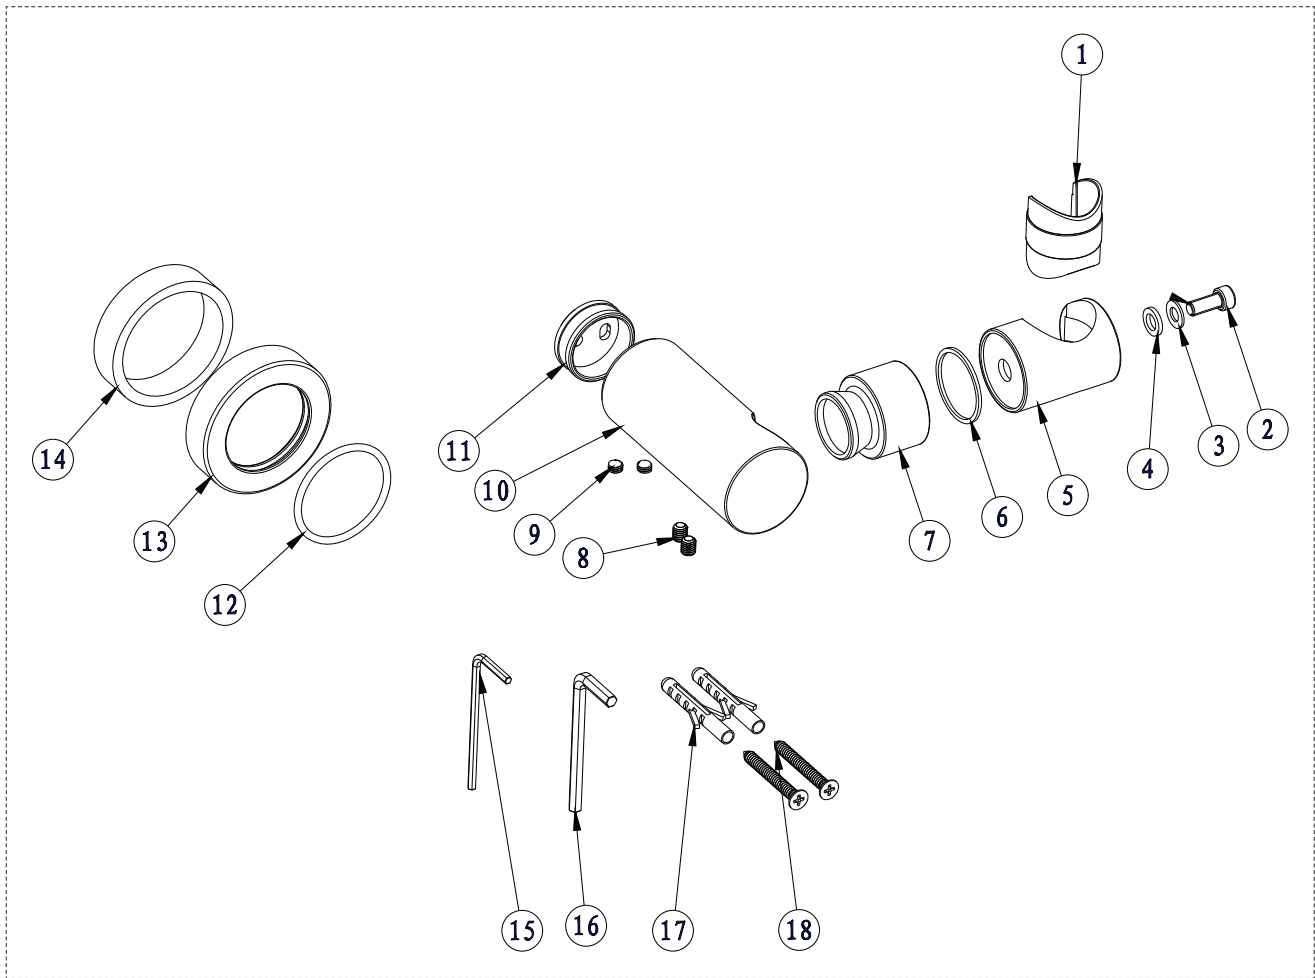

BARIL

STYLE X FONCTION

Vue Explosée / Exploded View

SUP-1015-14-xx

Date: 2022-09-14

Version: A0

CE DOCUMENT CONTIENT DES INFORMATIONS CONFIDENTIELLES ET DE PROPRIÉTÉ INTELLECTUELLE. IL NE PEUT ÊTRE REPRODUIT, DIVULGUÉ À DES TIERS OU UTILISÉ SANS AUTORISATION ÉCRITE PRÉALABLE.
THIS DOCUMENT CONTAINS CONFIDENTIAL AND PROPRIETARY INFORMATION. IT MAY NOT BE REPRODUCED, DISCLOSED TO OTHERS OR USED WITHOUT PRIOR WRITTEN PERMISSION