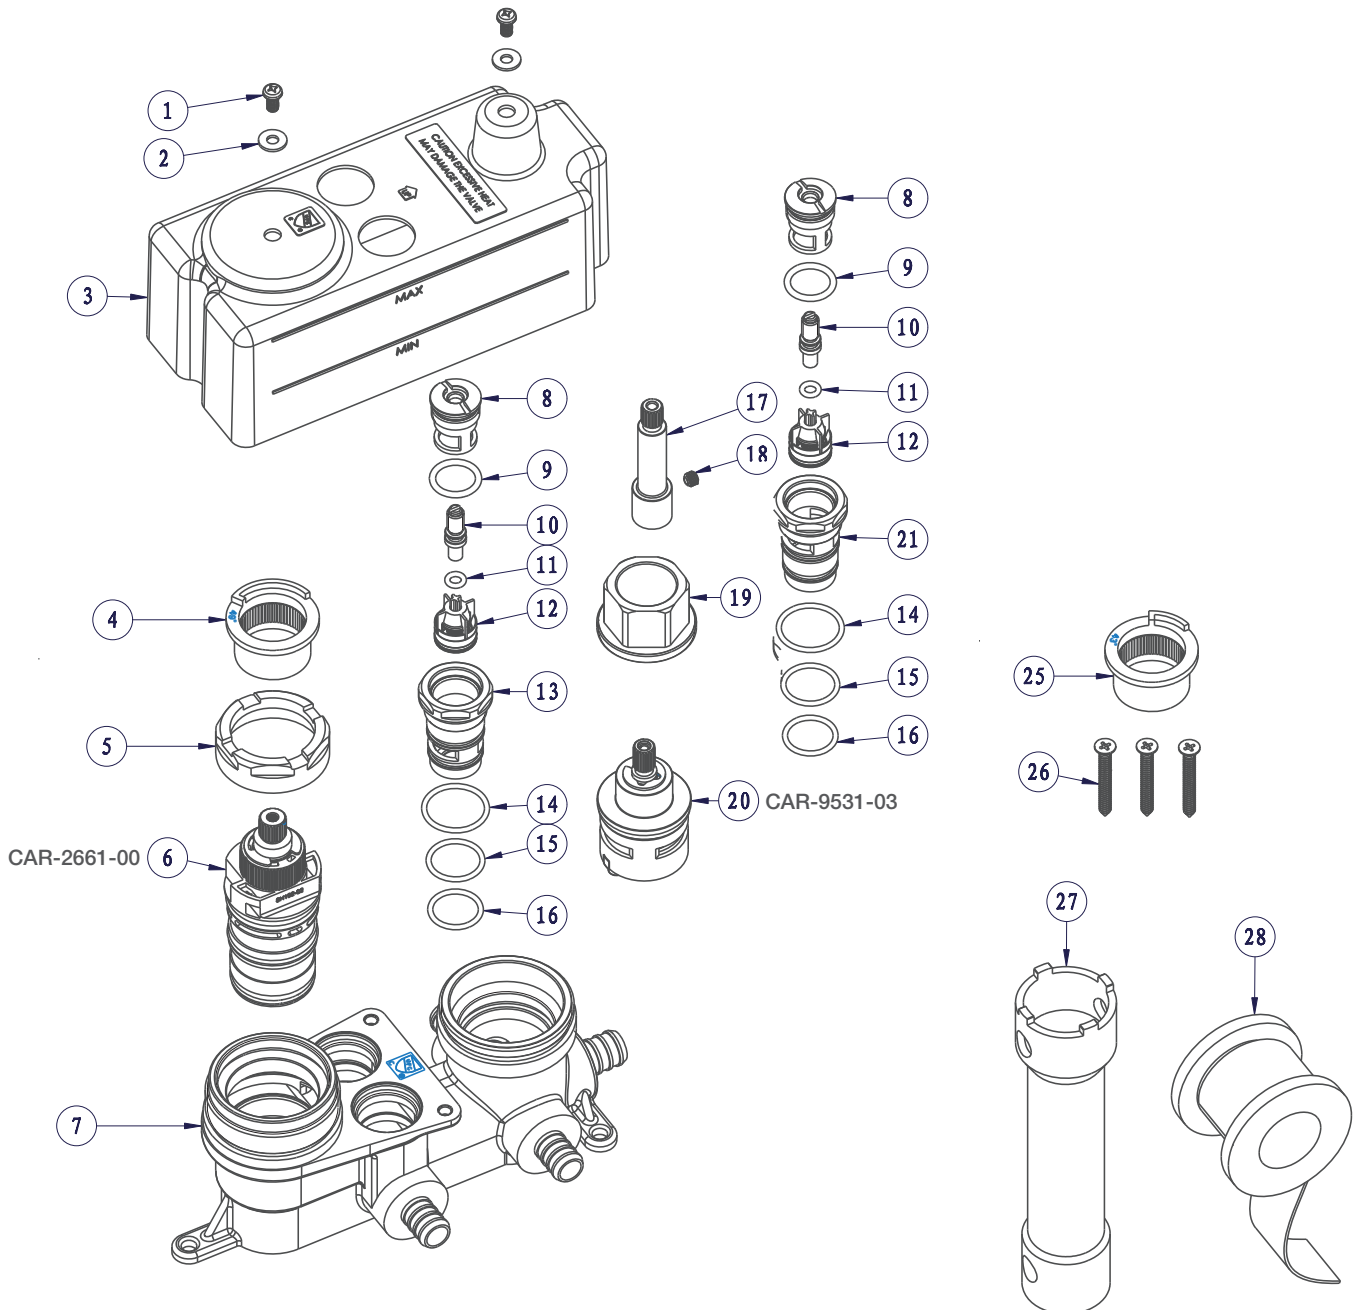

BARiL

STYLE × FONCTION

Vue Explosée / Exploded View

RVA-9531-P0-B

Date: 2020-11-23

Version: A0

Cartouche / Cartridge: CAR-9531-03 / CAR-2661-00

CE DOCUMENT CONTIENT DES INFORMATIONS CONFIDENTIELLES ET DE PROPRIÉTÉ INTELLECTUELLE. IL NE PEUT ÊTRE REPRODUIT, DIVULGUÉ À DES TIERS OU UTILISÉ SANS AUTORISATION ÉCRITE PRÉALABLE.
THIS DOCUMENT CONTAINS CONFIDENTIAL AND PROPRIETARY INFORMATION. IT MAY NOT BE REPRODUCED, DISCLOSED TO OTHERS OR USED WITHOUT PRIOR WRITTEN PERMISSION