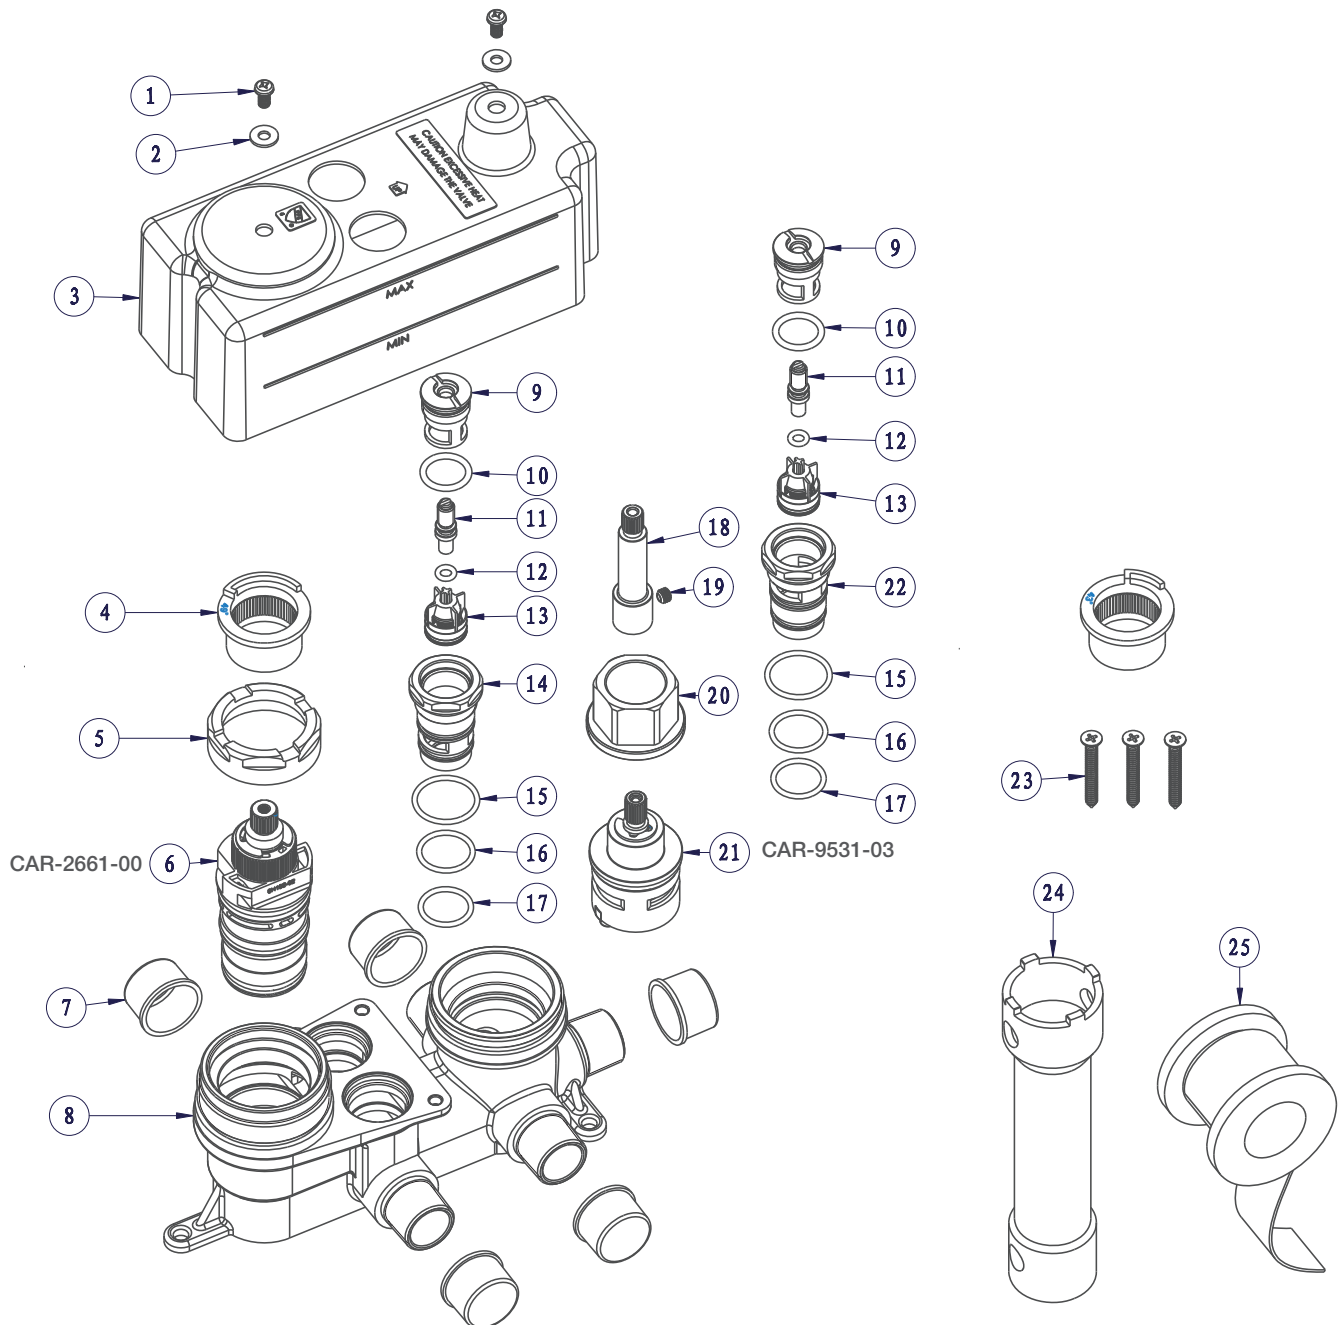

BARiL

STYLE × FONCTION

Vue Explosée / Exploded View

RVA-9531-00-B

Date: 2020-08-18

Version: A1

Cartouche / Cartridge: CAR-9531-03 / CAR-2661-00

CE DOCUMENT CONTIENT DES INFORMATIONS CONFIDENTIELLES ET DE PROPRIÉTÉ INTELLECTUELLE. IL NE PEUT ÊTRE REPRODUIT, DIVULGUÉ À DES TIERS OU UTILISÉ SANS AUTORISATION ÉCRITE PRÉALABLE.
THIS DOCUMENT CONTAINS CONFIDENTIAL AND PROPRIETARY INFORMATION. IT MAY NOT BE REPRODUCED, DISCLOSED TO OTHERS OR USED WITHOUT PRIOR WRITTEN PERMISSION