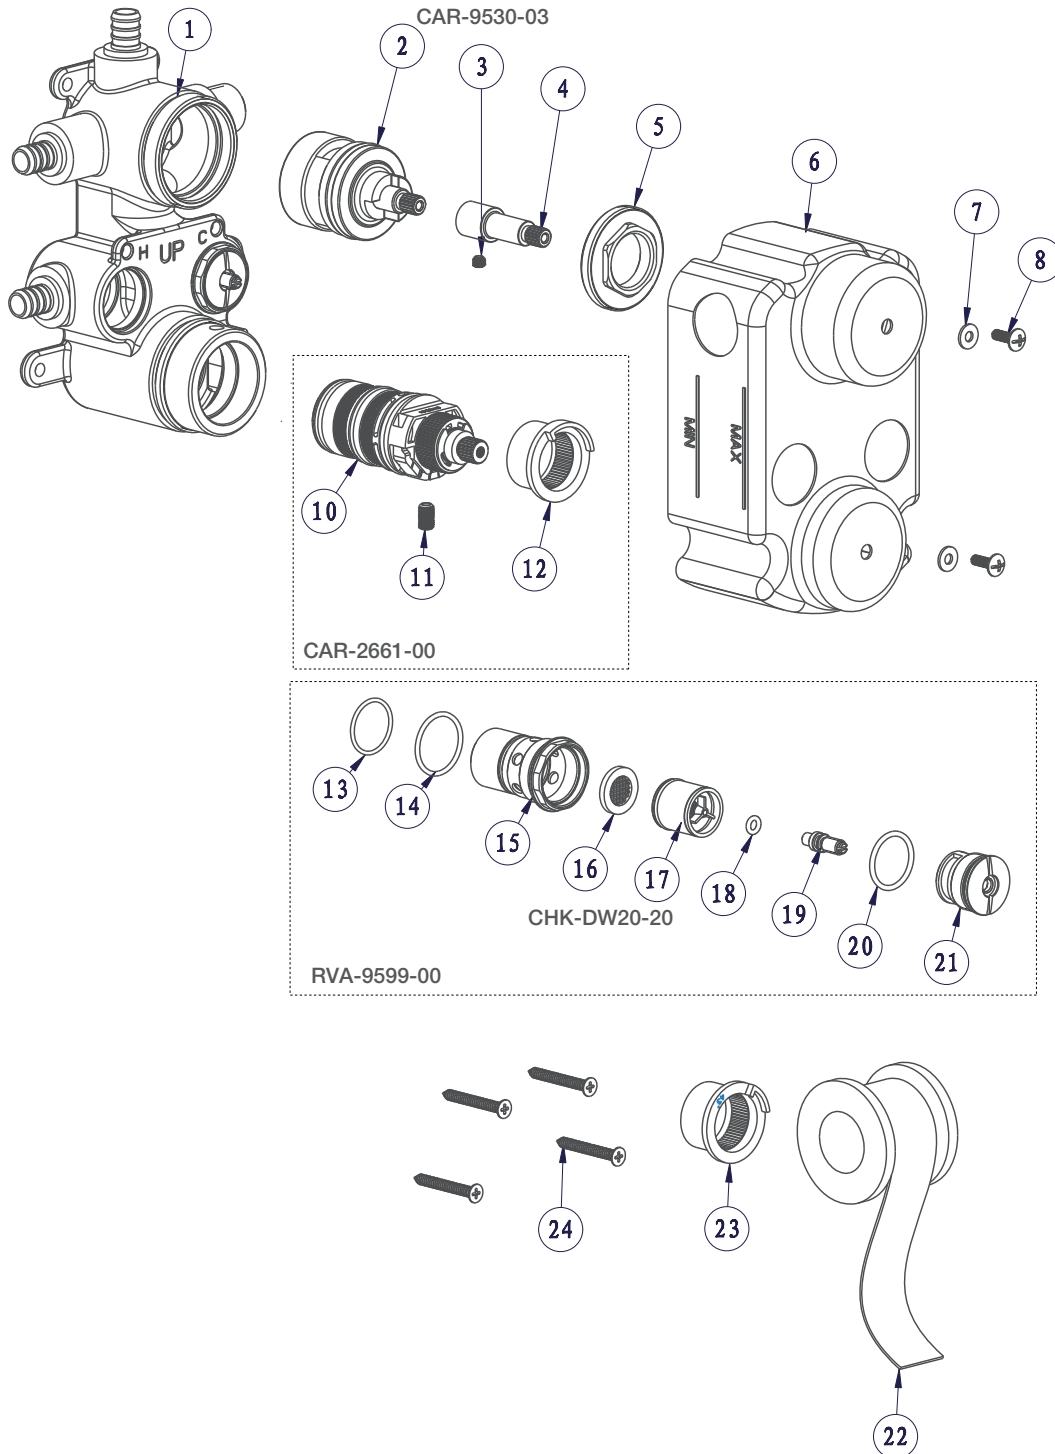

# BARiL

STYLE × FONCTION

Vue Explosée / Exploded View

## RVA-9530-P0-B

Date: 2020-11-23

Version: A2

Cartouche / Cartridge: CAR-9530-03 / CAR-2661-00

CE DOCUMENT CONTIENT DES INFORMATIONS CONFIDENTIELLES ET DE PROPRIÉTÉ INTELLECTUELLE. IL NE PEUT ÊTRE REPRODUIT, DIVULGUÉ À DES TIERS OU UTILISÉ SANS AUTORISATION ÉCRITE PRÉALABLE.  
THIS DOCUMENT CONTAINS CONFIDENTIAL AND PROPRIETARY INFORMATION. IT MAY NOT BE REPRODUCED, DISCLOSED TO OTHERS OR USED WITHOUT PRIOR WRITTEN PERMISSION