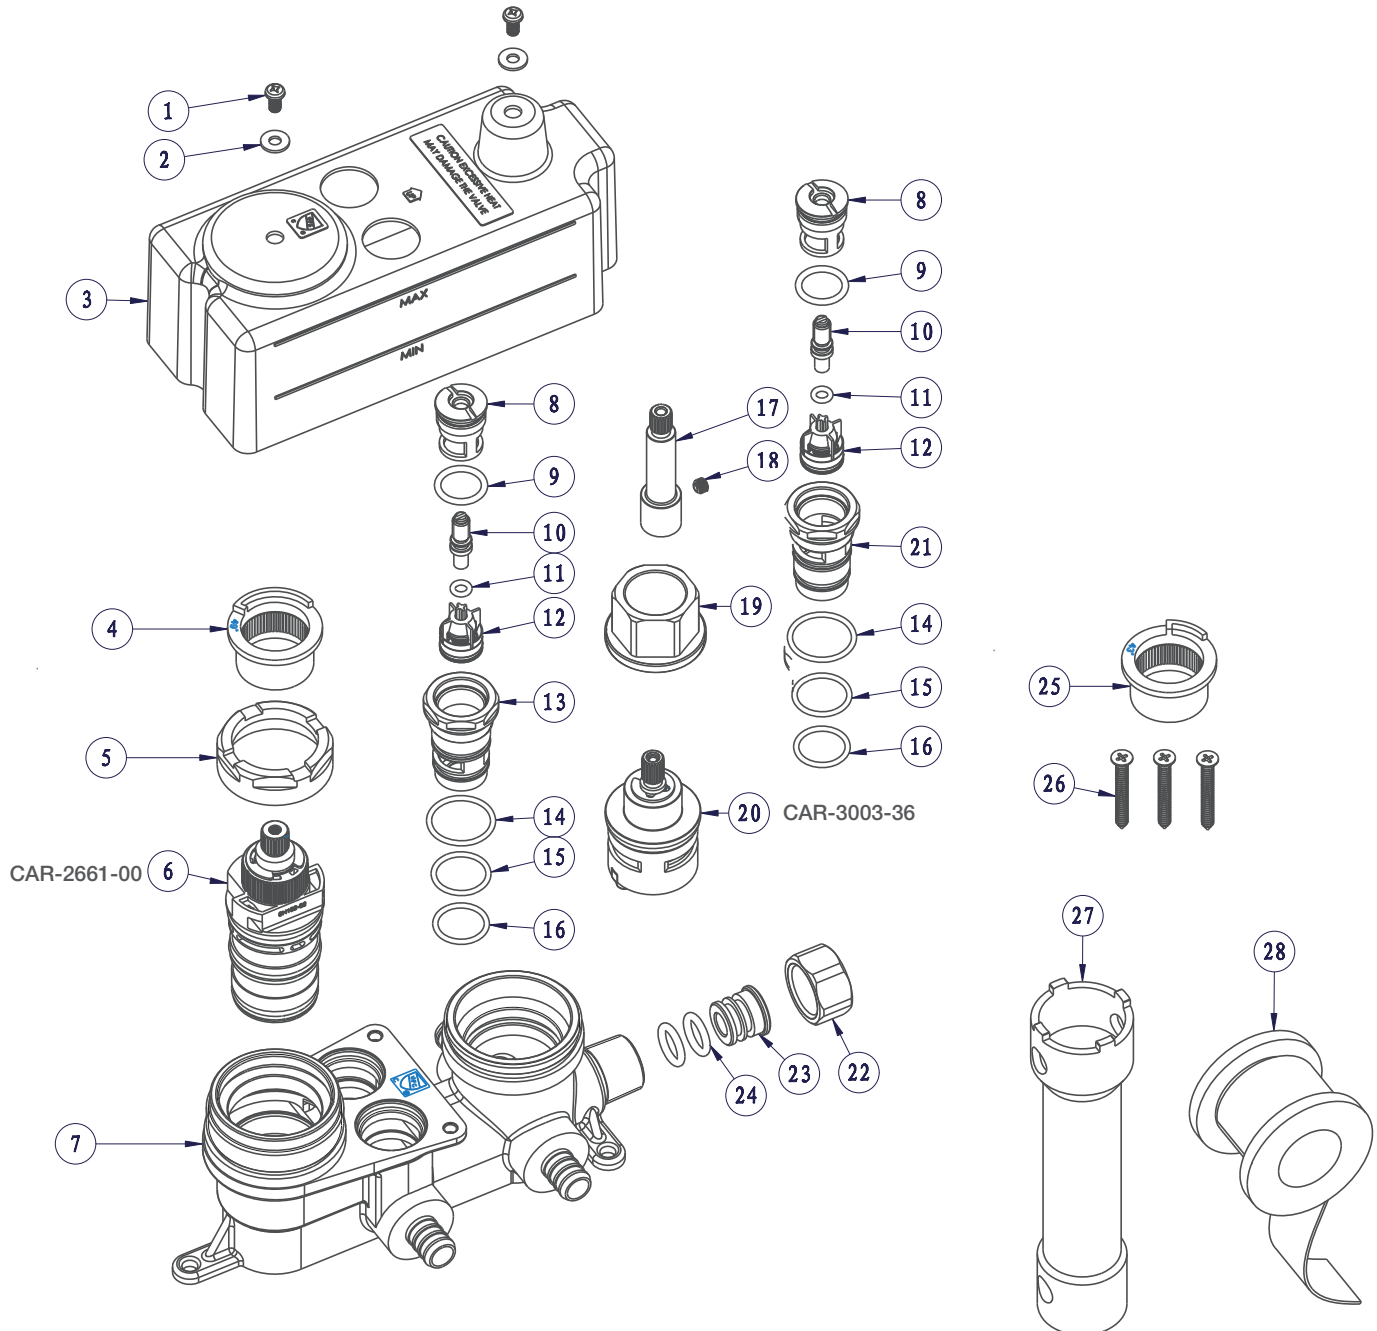

BARiL

STYLE × FONCTION

Vue Explosée / Exploded View

RVA-9521-P0-B

Date: 2020-11-23

Version: A0

Cartouche / Cartridge: CAR-3003-36 / CAR-2661-00

CE DOCUMENT CONTIENT DES INFORMATIONS CONFIDENTIELLES ET DE PROPRIÉTÉ INTELLECTUELLE. IL NE PEUT ÊTRE REPRODUIT, DIVULGUÉ À DES TIERS OU UTILISÉ SANS AUTORISATION ÉCRITE PRÉALABLE.
THIS DOCUMENT CONTAINS CONFIDENTIAL AND PROPRIETARY INFORMATION. IT MAY NOT BE REPRODUCED, DISCLOSED TO OTHERS OR USED WITHOUT PRIOR WRITTEN PERMISSION