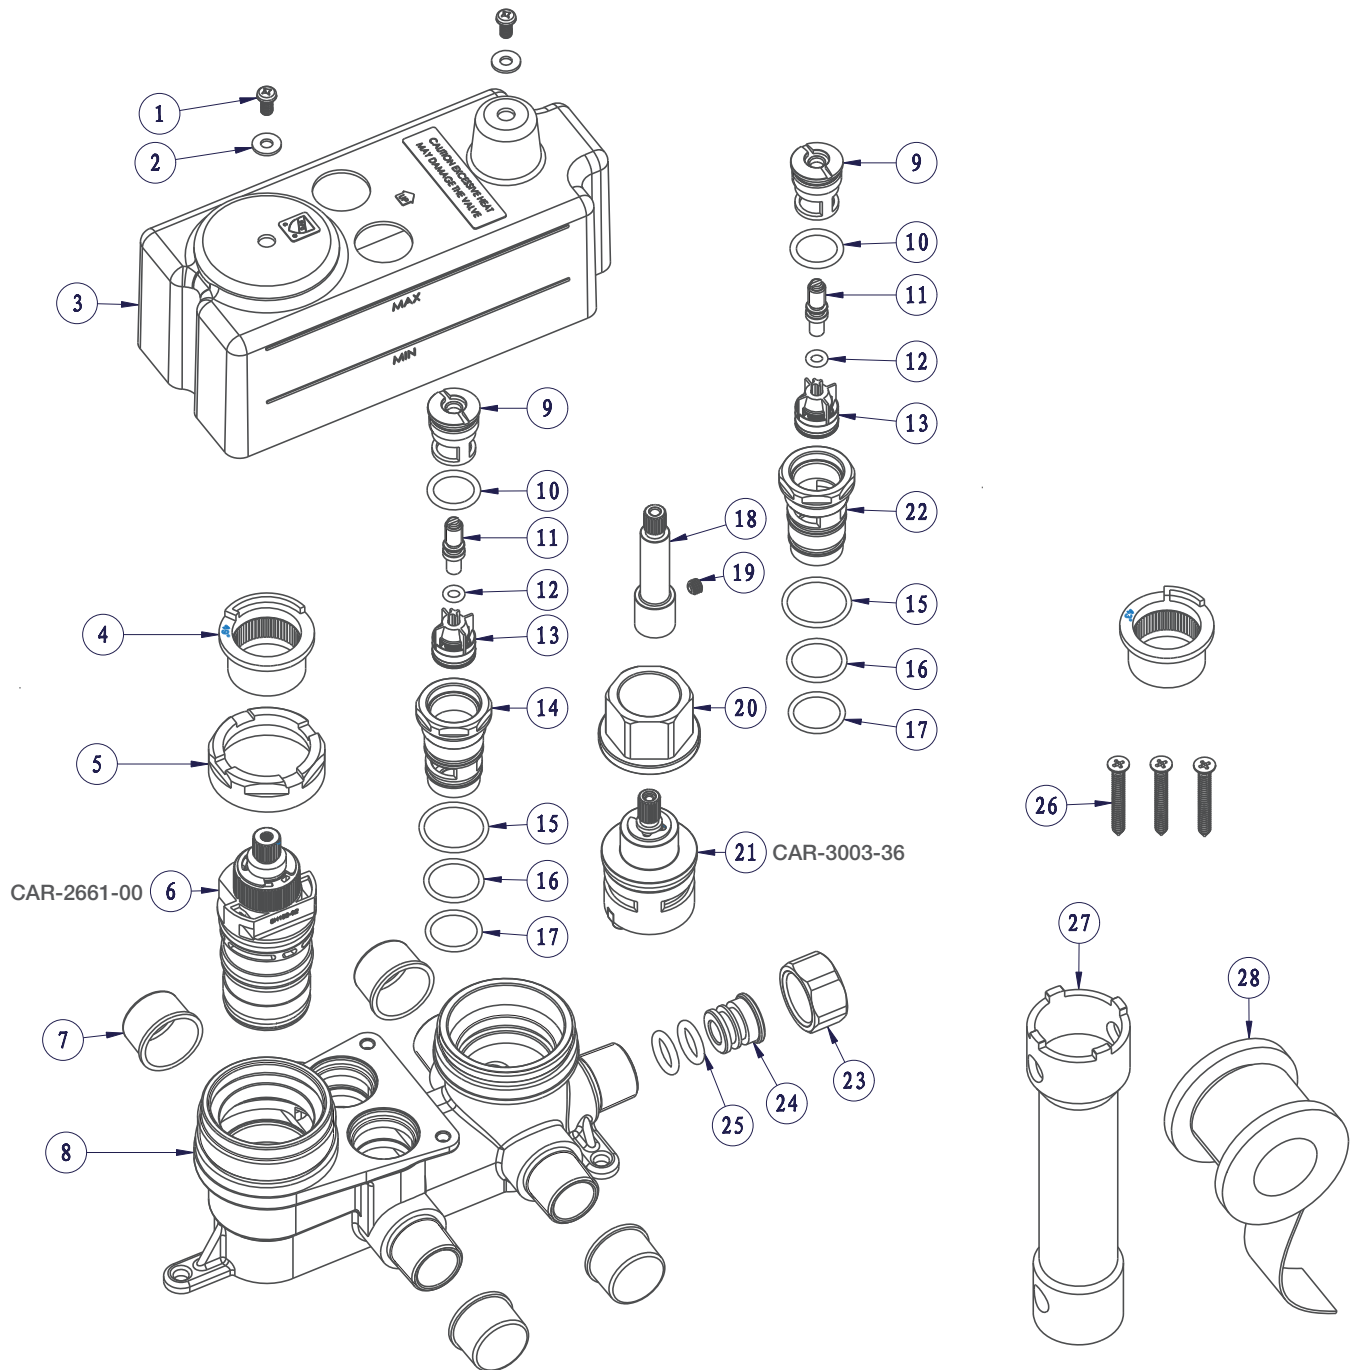

BARiL

STYLE × FONCTION

Vue Explosée / Exploded View

RVA-9521-00-B

Date: 2020-11-23

Version: A1

Cartouche / Cartridge: CAR-3003-36 / CAR-2661-00

CE DOCUMENT CONTIENT DES INFORMATIONS CONFIDENTIELLES ET DE PROPRIÉTÉ INTELLECTUELLE. IL NE PEUT ÊTRE REPRODUIT, DIVULGUÉ À DES TIERS OU UTILISÉ SANS AUTORISATION ÉCRITE PRÉALABLE.
THIS DOCUMENT CONTAINS CONFIDENTIAL AND PROPRIETARY INFORMATION. IT MAY NOT BE REPRODUCED, DISCLOSED TO OTHERS OR USED WITHOUT PRIOR WRITTEN PERMISSION