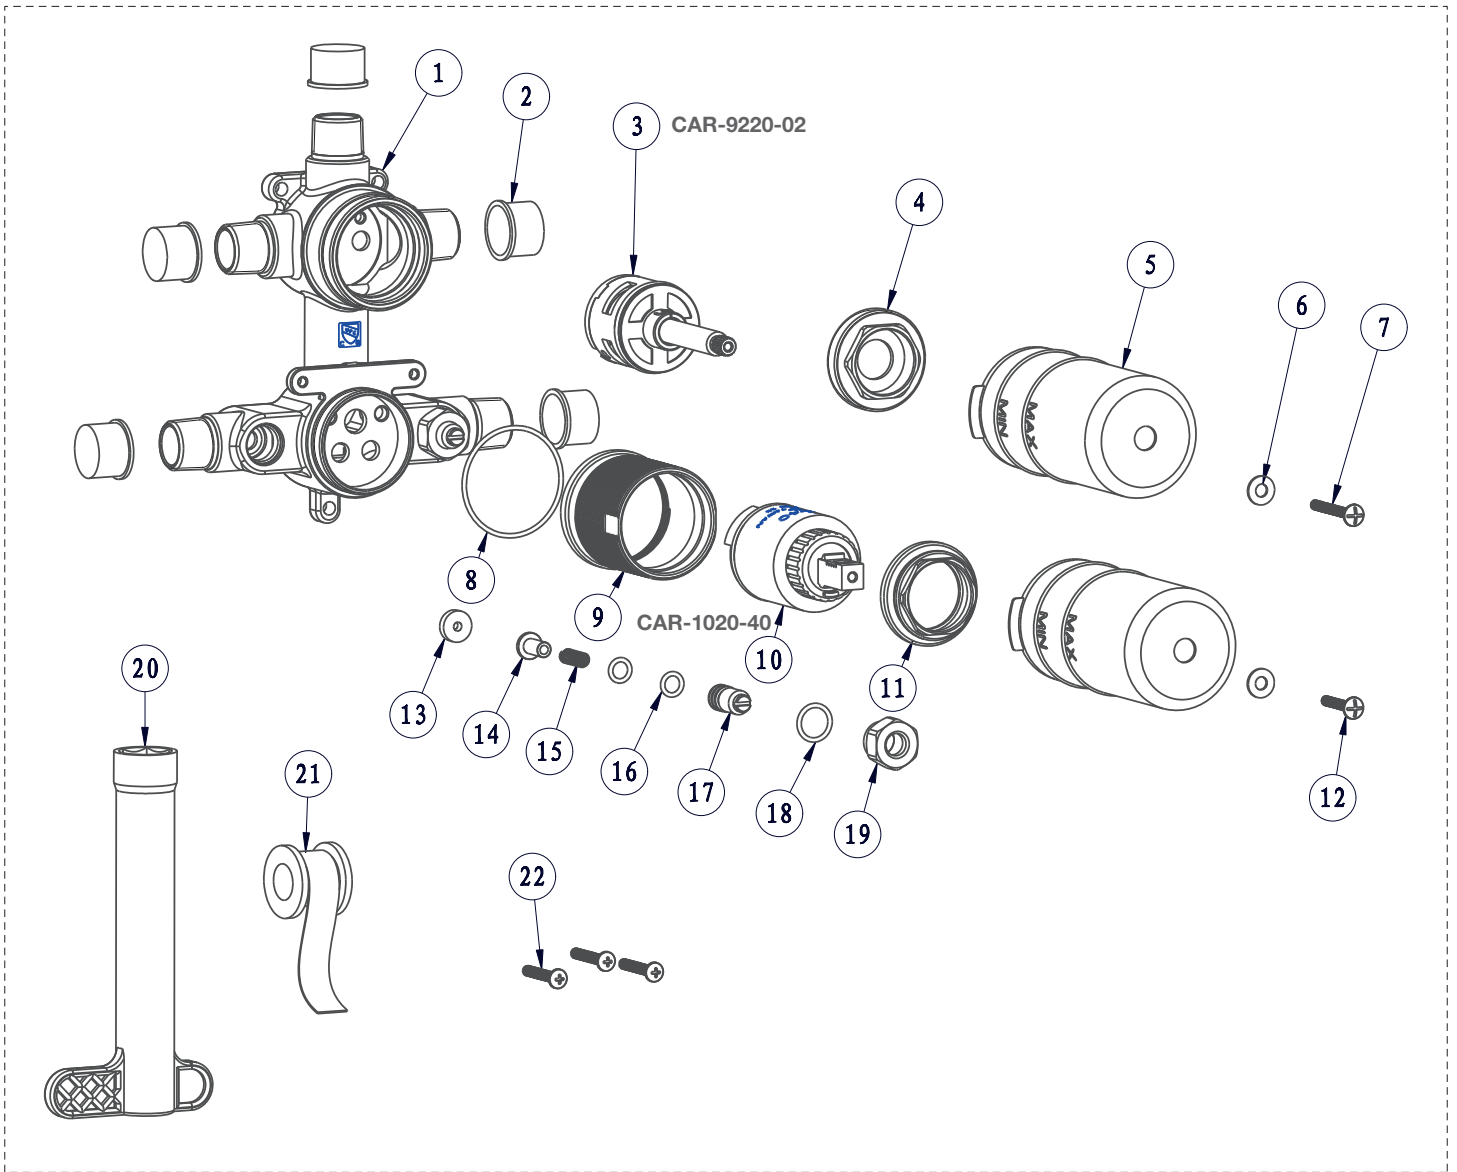

BARIL

STYLE X FONCTION

Vue Explosée / Exploded View

RVA-9191-00-B

Date : 2021-09-21

Version : A0

Cartouche / Cartridge : CAR-1020-40 / CAR-9220-02

CE DOCUMENT CONTIENT DES INFORMATIONS CONFIDENTIELLES ET DE PROPRIÉTÉ INTELLECTUELLE. IL NE PEUT ÊTRE REPRODUIT, DIVULGUÉ À DES TIERS OU UTILISÉ SANS AUTHORISATION ÉCRITE PRÉALABLE.
THIS DOCUMENT CONTAINS CONFIDENTIAL AND PROPRIETARY INFORMATION. IT MAY NOT BE REPRODUCED, DISCLOSED TO OTHERS OR USED WITHOUT PRIOR WRITTEN PERMISSION.