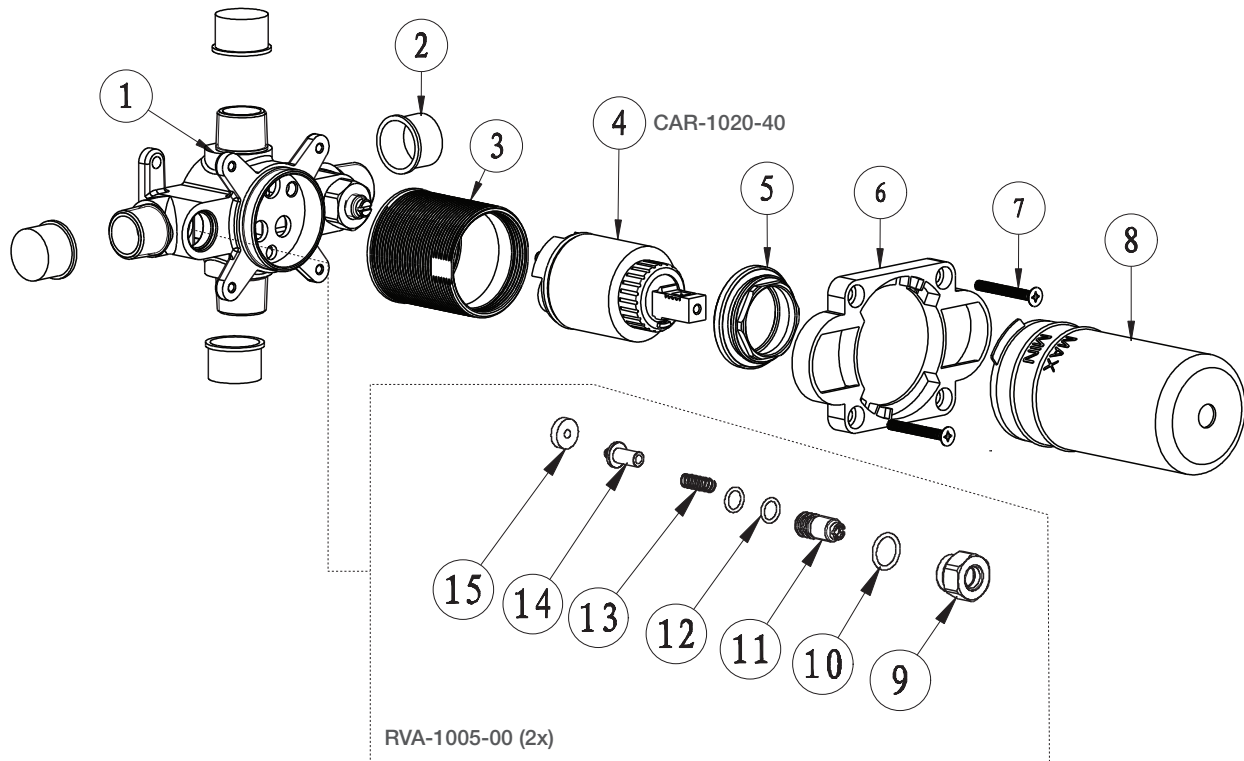

BARiL

STYLE × FONCTION

Vue Explosée / Exploded View

RVA-9020-00-B

Date: 2020-11-23

Version: A7

Cartouche / Cartridge: CAR-1020-40

CE DOCUMENT CONTIENT DES INFORMATIONS CONFIDENTIELLES ET DE PROPRIÉTÉ INTELLECTUELLE. IL NE PEUT ÊTRE REPRODUIT, DIVULGUÉ À DES TIERS OU UTILISÉ SANS AUTORISATION ÉCRITE PRÉALABLE.
THIS DOCUMENT CONTAINS CONFIDENTIAL AND PROPRIETARY INFORMATION. IT MAY NOT BE REPRODUCED, DISCLOSED TO OTHERS OR USED WITHOUT PRIOR WRITTEN PERMISSION