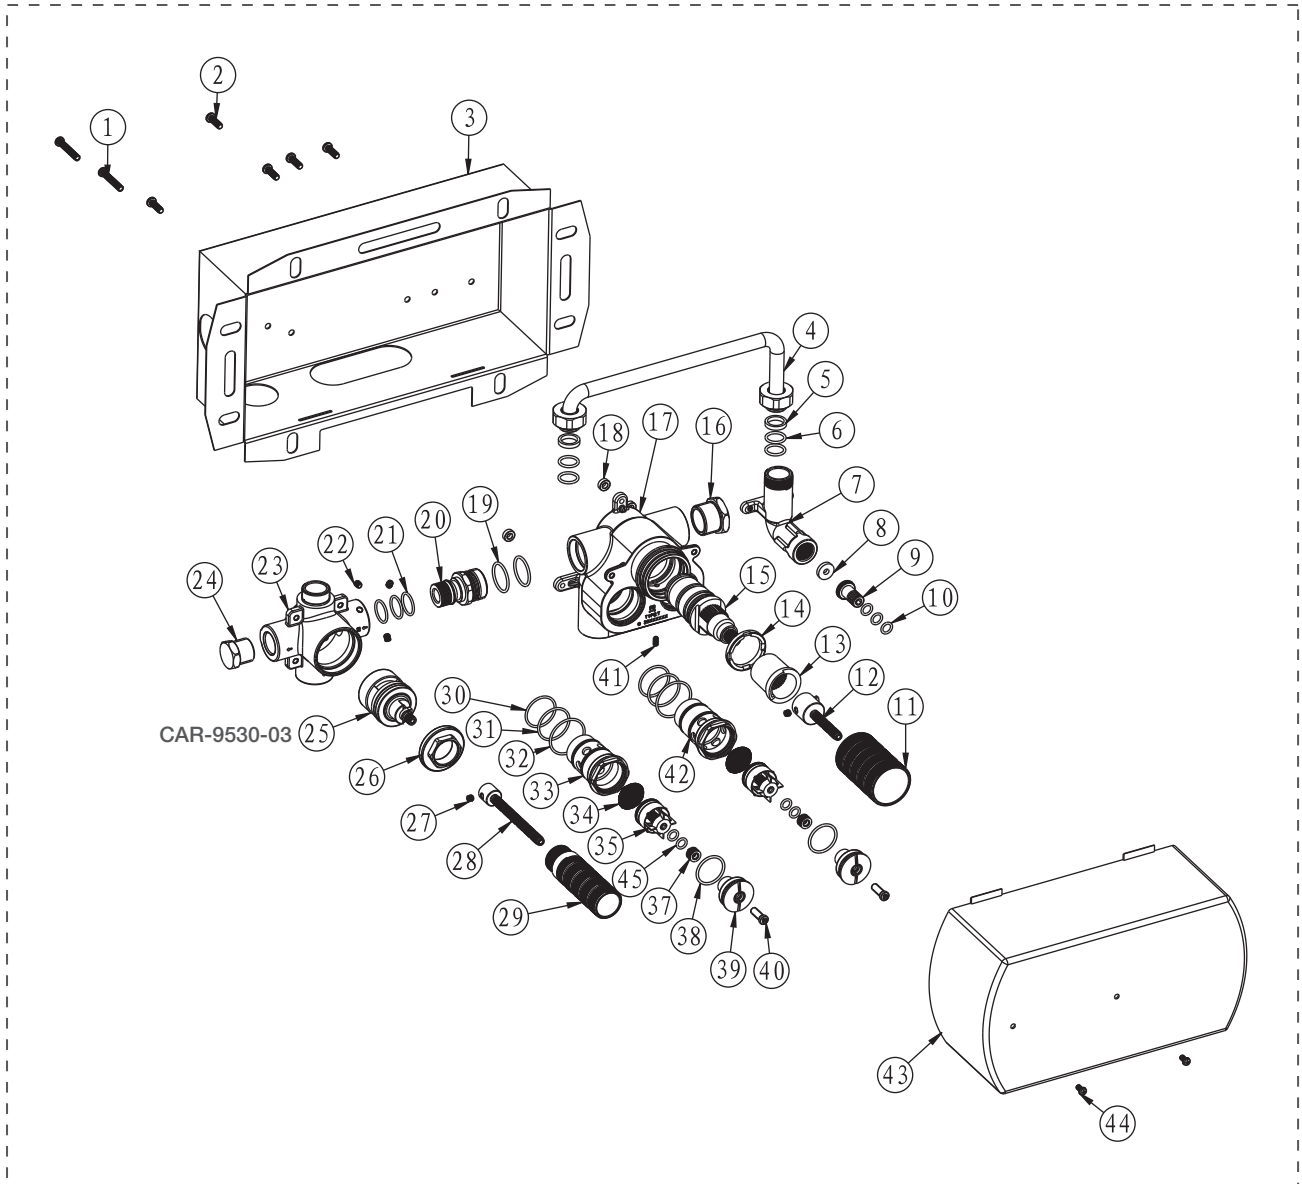

BARIL

STYLE X FONCTION

Vue Explosée / Exploded View

RVA-34B2-00-B

Date : 2023-05-10

Version : A0

Cartouche / Cartridge : CAR-3404-00, CAR-9530-03

CE DOCUMENT CONTIENT DES INFORMATIONS CONFIDENTIELLES ET DE PROPRIÉTÉ INTELLECTUELLE. IL NE PEUT ÊTRE REPRODUIT, DIVULGUÉ À DES TIERS OU UTILISÉ SANS AUTHORISATION ÉCRITE PRÉALABLE.
THIS DOCUMENT CONTAINS CONFIDENTIAL AND PROPRIETARY INFORMATION. IT MAY NOT BE REPRODUCED, DISCLOSED TO OTHERS OR USED WITHOUT PRIOR WRITTEN PERMISSION.