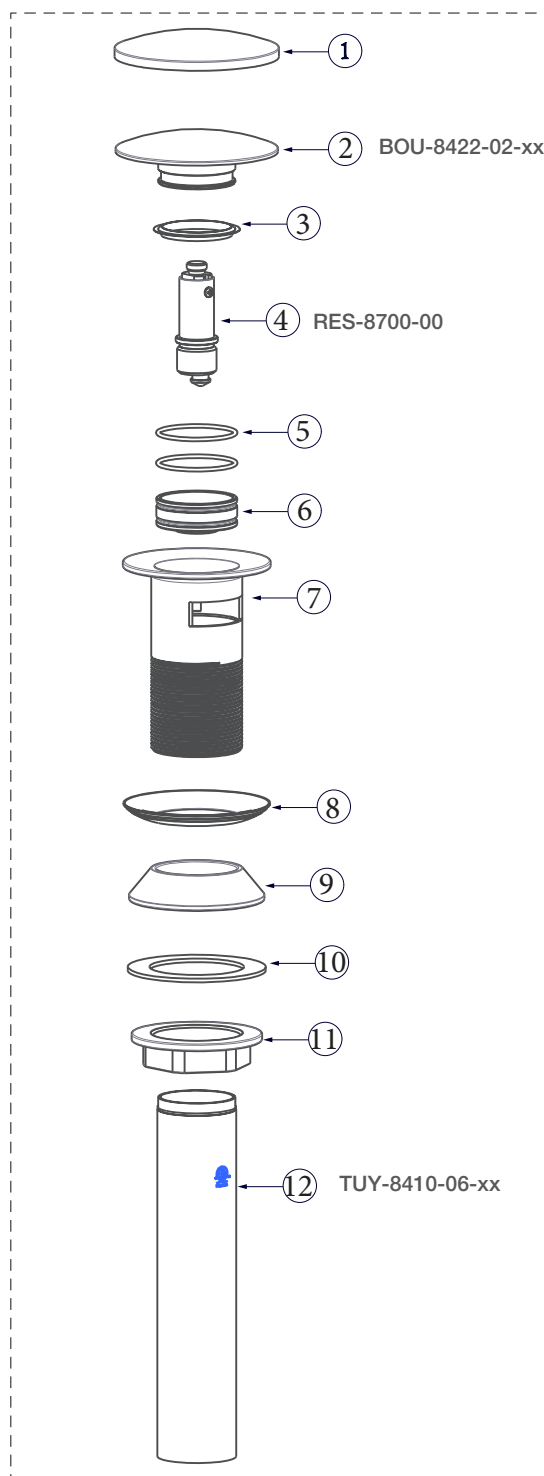

BARIL

STYLE X FONCTION

Vue Explosée / Exploded View

REN-8422-02-xx

Date: 2021-11-22

Version: A0

CE DOCUMENT CONTIENT DES INFORMATIONS CONFIDENTIELLES ET DE PROPRIÉTÉ INTELLECTUELLE. IL NE PEUT ÊTRE REPRODUIT, DIVULGUÉ À DES TIERS OU UTILISÉ SANS AUTORISATION ÉCRITE PRÉALABLE.
THIS DOCUMENT CONTAINS CONFIDENTIAL AND PROPRIETARY INFORMATION. IT MAY NOT BE REPRODUCED, DISCLOSED TO OTHERS OR USED WITHOUT PRIOR WRITTEN PERMISSION