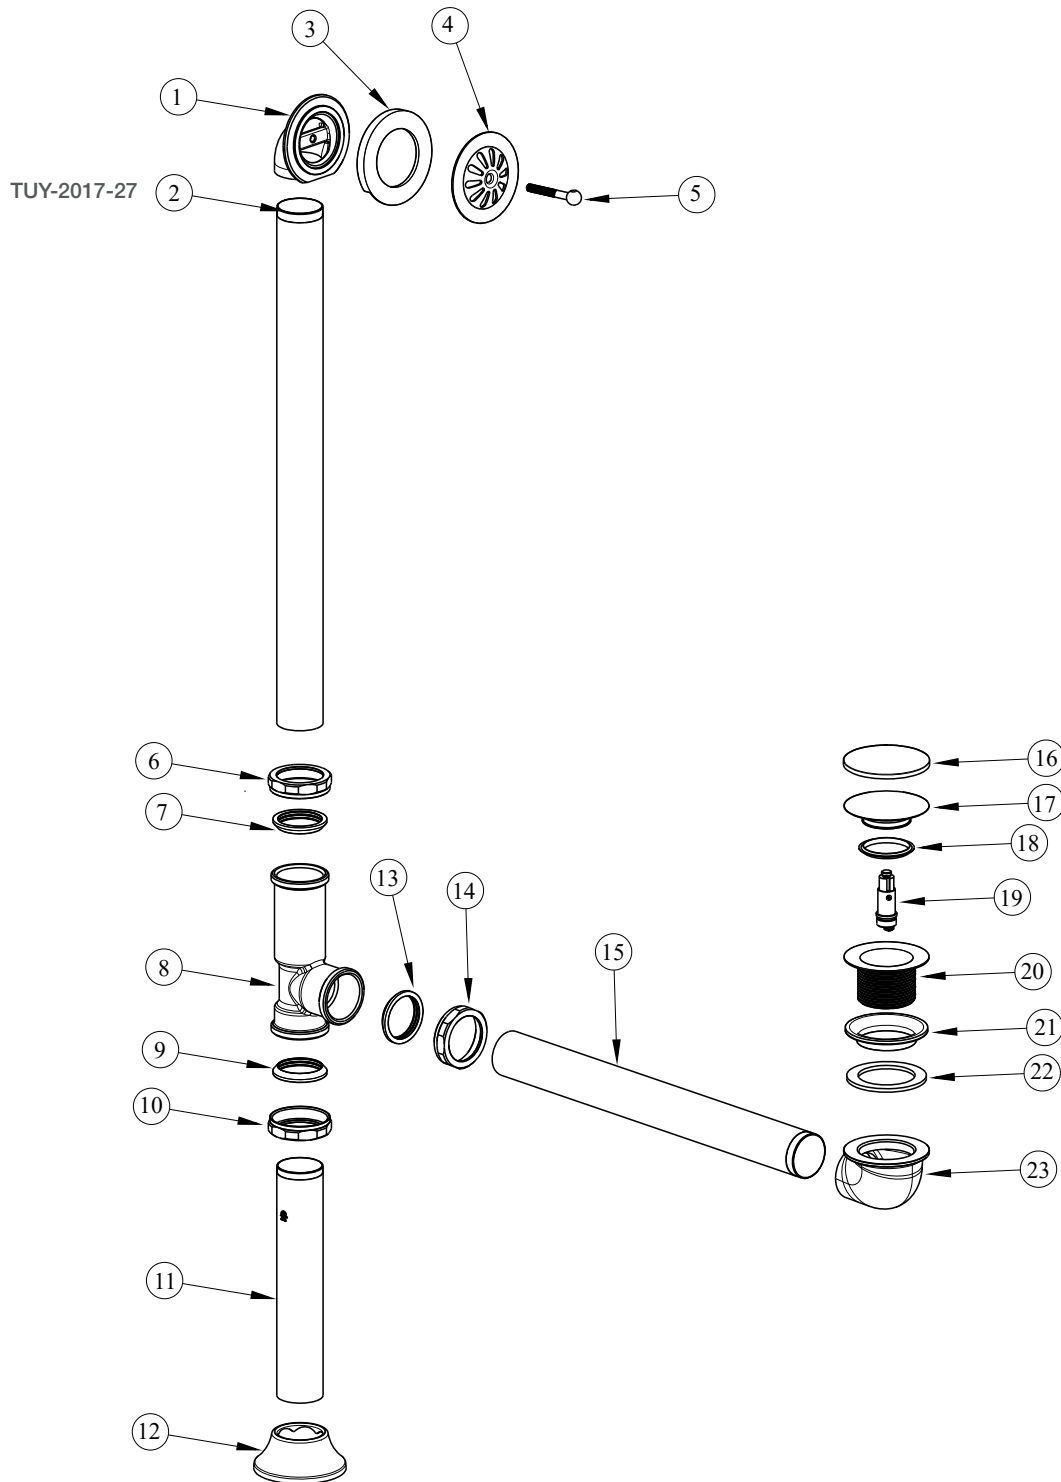

# BARIL

STYLE X FONCTION

Vue Explosée / Exploded View

REN-2018-27-xx

Date: 2022-06-07

Version: A0

CE DOCUMENT CONTIENT DES INFORMATIONS CONFIDENTIELLES ET DE PROPRIÉTÉ INTELLECTUELLE. IL NE PEUT ÊTRE REPRODUIT, DIVULGUÉ À DES TIERS OU UTILISÉ SANS AUTORISATION ÉCRITE PRÉALABLE.  
THIS DOCUMENT CONTAINS CONFIDENTIAL AND PROPRIETARY INFORMATION. IT MAY NOT BE REPRODUCED, DISCLOSED TO OTHERS OR USED WITHOUT PRIOR WRITTEN PERMISSION