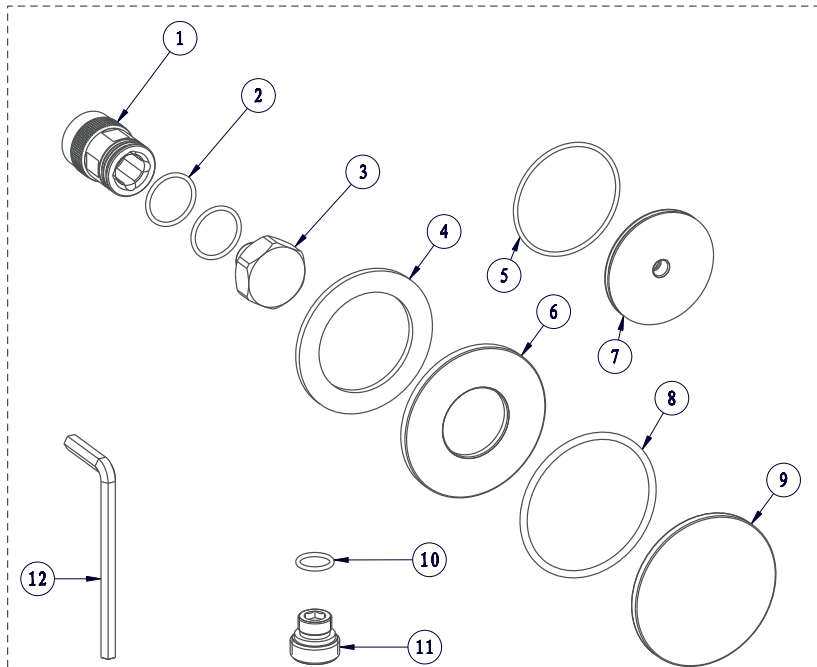

BARiL

STYLE × FONCTION

Vue Explosée / Exploded View

RAC-9001-21-xx

RAC-9001-21-xx

COU-1415-01-xx

SUP-6612-29-xx

Date : 2021-06-23