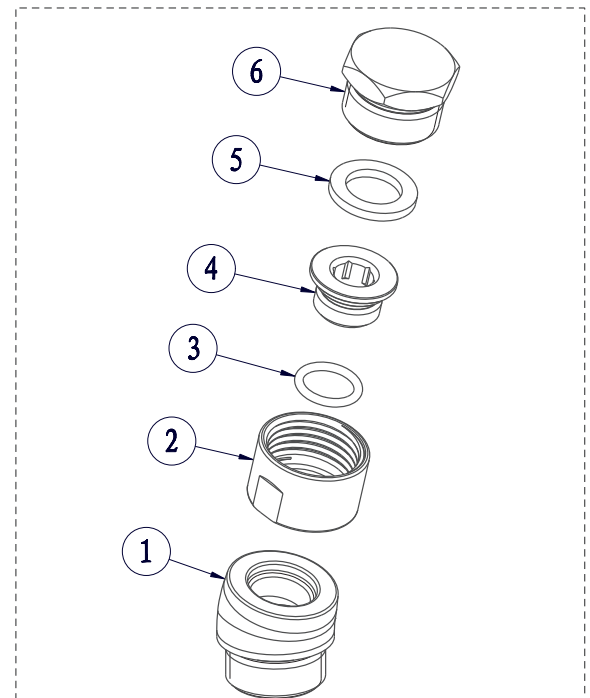

BARiL

STYLE × FONCTION

Vue Explosée / Exploded View

RAC-9001-21-xx

RAC-9001-21-xx

COU-1415-01-xx

SUP-6612-29-xx

Date : 2021-06-23