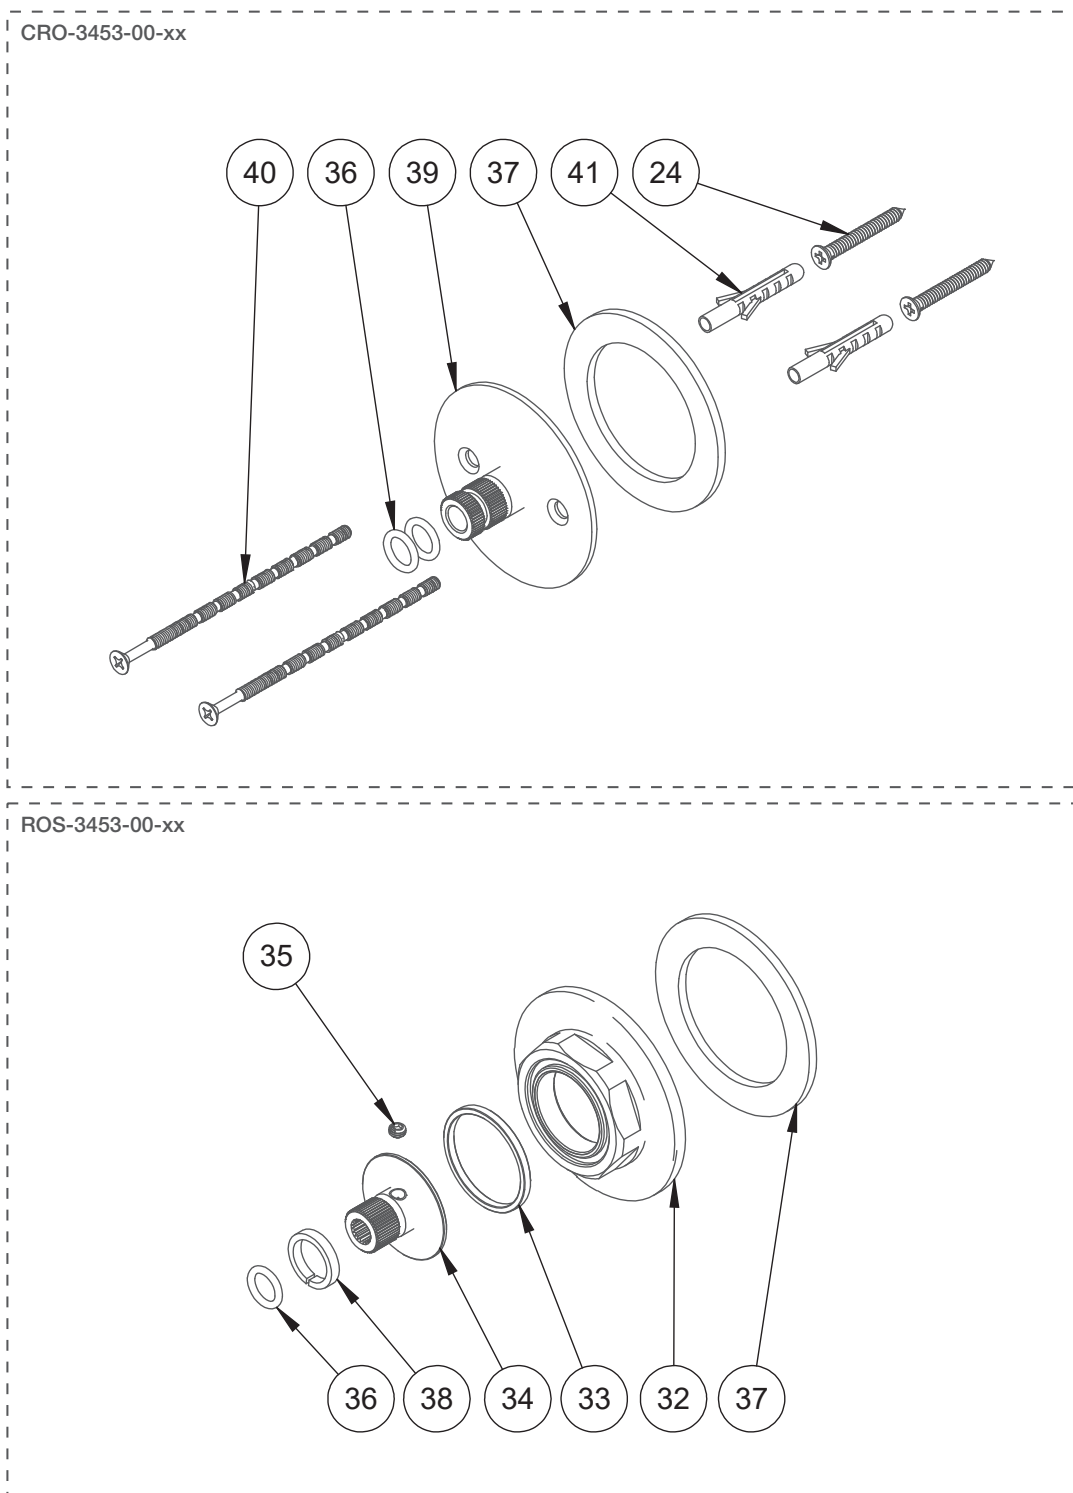

BARiL

Vue Explosée / Exploded View

RVA-3453-00-B

STYLE × FONCTION

Date : 2021-06-28

Version :

Cartouche / Cartridge : CAR-2661-00

CE DOCUMENT CONTIENT DES INFORMATIONS CONFIDENTIELLES ET DE PROPRIÉTÉ INTELLECTUELLE. IL NE PEUT ÊTRE REPRODUIT, DIVULGUÉ À DES TIERS OU UTILISÉ SANS AUTHORIZATION ÉCRITE PRÉALABLE.
THIS DOCUMENT CONTAINS CONFIDENTIAL AND PROPRIETARY INFORMATION. IT MAY NOT BE REPRODUCED, DISCLOSED TO OTHERS OR USED WITHOUT PRIOR WRITTEN PERMISSION.

BARIL

STYLE X FONCTION

Vue Explosée / Exploded View

RVA-9562-00-B

Date: 2020-11-23

Version: A2

Cartouche / Cartridge: CAR-9525-02

CE DOCUMENT CONTIENT DES INFORMATIONS CONFIDENTIELLES ET DE PROPRIÉTÉ INTELLECTUELLE. IL NE PEUT ÊTRE REPRODUIT, DIVULGUÉ À DES TIERS OU UTILISÉ SANS AUTHORIZATION ÉCRITE PRÉALABLE.
THIS DOCUMENT CONTAINS CONFIDENTIAL AND PROPRIETARY INFORMATION. IT MAY NOT BE REPRODUCED, DISCLOSED TO OTHERS OR USED WITHOUT PRIOR WRITTEN PERMISSION

BARIL

STYLE X FONCTION

Vue Explosée / Exploded View

T80-9453-00-xx

Date: 2023-04-25

Version: A0

Cartouche / Cartridge:

CE DOCUMENT CONTIENT DES INFORMATIONS CONFIDENTIELLES ET DE PROPRIÉTÉ INTELLECTUELLE. IL NE PEUT ÊTRE REPRODUIT, DIVULGUÉ À DES TIERS OU UTILISÉ SANS AUTORISATION ÉCRITE PRÉALABLE.
THIS DOCUMENT CONTAINS CONFIDENTIAL AND PROPRIETARY INFORMATION. IT MAY NOT BE REPRODUCED, DISCLOSED TO OTHERS OR USED WITHOUT PRIOR WRITTEN PERMISSION

BARIL

STYLE X FONCTION

Vue Explosée / Exploded View

T80-9560-02-xx

ROS-3453-00-xx

Date: 2023-04-26

Version: A0

Cartouche / Cartridge: