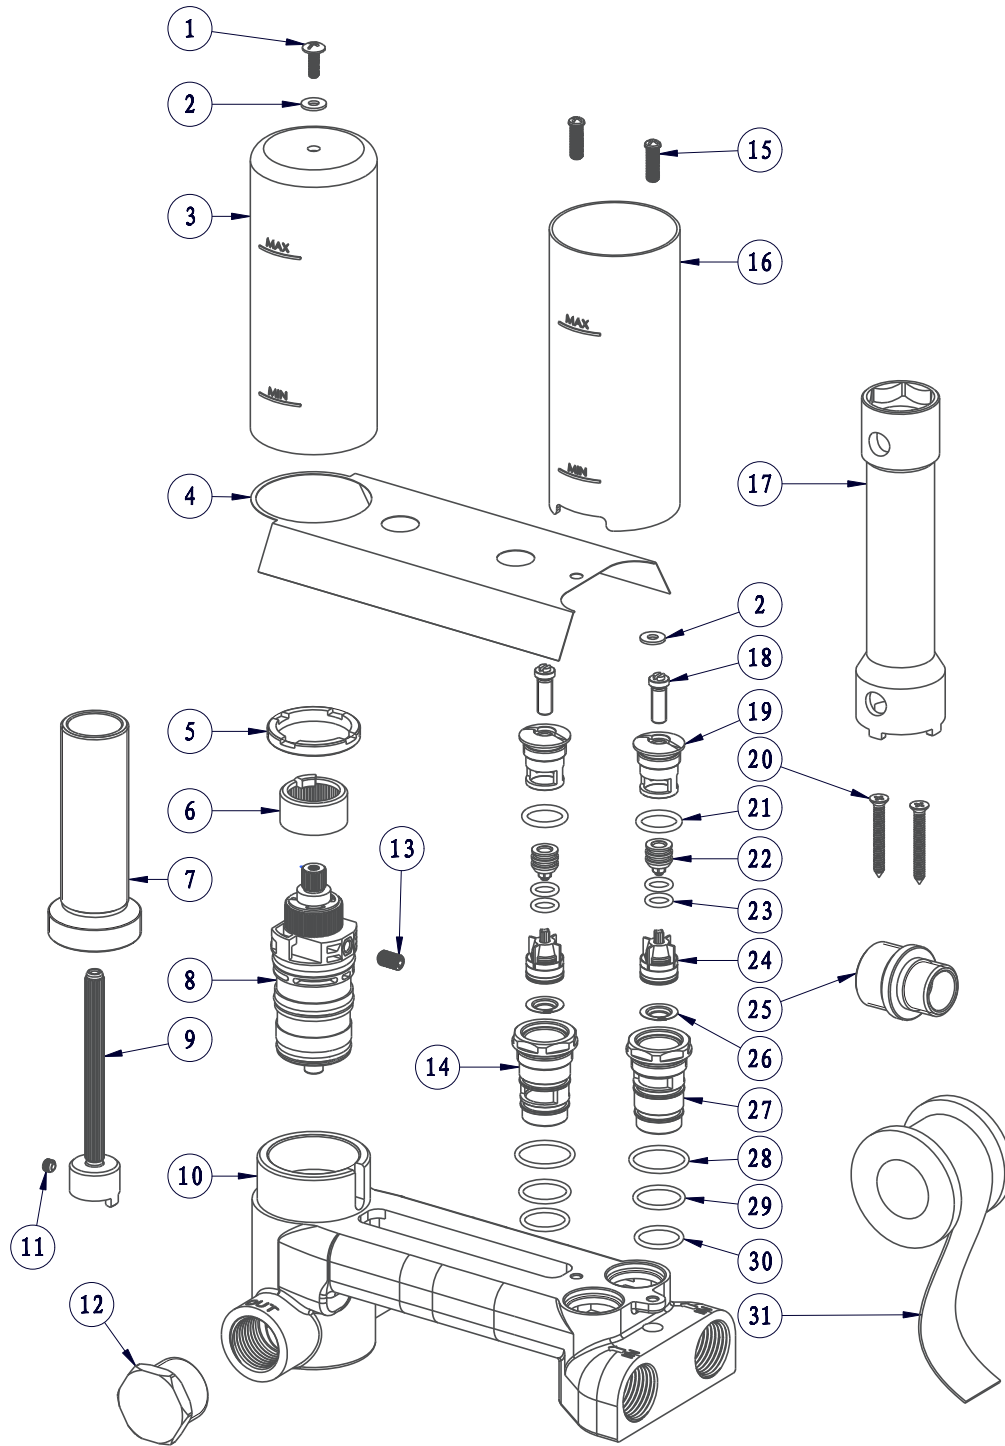

BARiL

Vue Explosée / Exploded View

RVA-3453-00-B

STYLE × FONCTION

Date : 2021-06-28

Version :

Cartouche / Cartridge : CAR-2661-00

CE DOCUMENT CONTIENT DES INFORMATIONS CONFIDENTIELLES ET DE PROPRIÉTÉ INTELLECTUELLE. IL NE PEUT ÊTRE REPRODUIT, DIVULGUÉ À DES TIERS OU UTILISÉ SANS AUTHORIZATION ÉCRITE PRÉALABLE.
THIS DOCUMENT CONTAINS CONFIDENTIAL AND PROPRIETARY INFORMATION. IT MAY NOT BE REPRODUCED, DISCLOSED TO OTHERS OR USED WITHOUT PRIOR WRITTEN PERMISSION.

BARIL

STYLE X FONCTION

Vue Explosée / Exploded View

RVA-9562-00-B

Date: 2020-11-23

Version: A2

Cartouche / Cartridge: CAR-9525-02

CE DOCUMENT CONTIENT DES INFORMATIONS CONFIDENTIELLES ET DE PROPRIÉTÉ INTELLECTUELLE. IL NE PEUT ÊTRE REPRODUIT, DIVULGUÉ À DES TIERS OU UTILISÉ SANS AUTHORIZATION ÉCRITE PRÉALABLE.
THIS DOCUMENT CONTAINS CONFIDENTIAL AND PROPRIETARY INFORMATION. IT MAY NOT BE REPRODUCED, DISCLOSED TO OTHERS OR USED WITHOUT PRIOR WRITTEN PERMISSION

BARIL

STYLE X FONCTION

Vue Explosée / Exploded View

T80-9453-00-xx

Date: 2023-04-25

Version: A0

Cartouche / Cartridge:

CE DOCUMENT CONTIENT DES INFORMATIONS CONFIDENTIELLES ET DE PROPRIÉTÉ INTELLECTUELLE. IL NE PEUT ÊTRE REPRODUIT, DIVULGUÉ À DES TIERS OU UTILISÉ SANS AUTORISATION ÉCRITE PRÉALABLE.
THIS DOCUMENT CONTAINS CONFIDENTIAL AND PROPRIETARY INFORMATION. IT MAY NOT BE REPRODUCED, DISCLOSED TO OTHERS OR USED WITHOUT PRIOR WRITTEN PERMISSION

BARIL

STYLE X FONCTION

Vue Explosée / Exploded View

T80-9560-02-xx

ROS-3453-00-xx

Date: 2023-04-26

Version: A0

Cartouche / Cartridge: