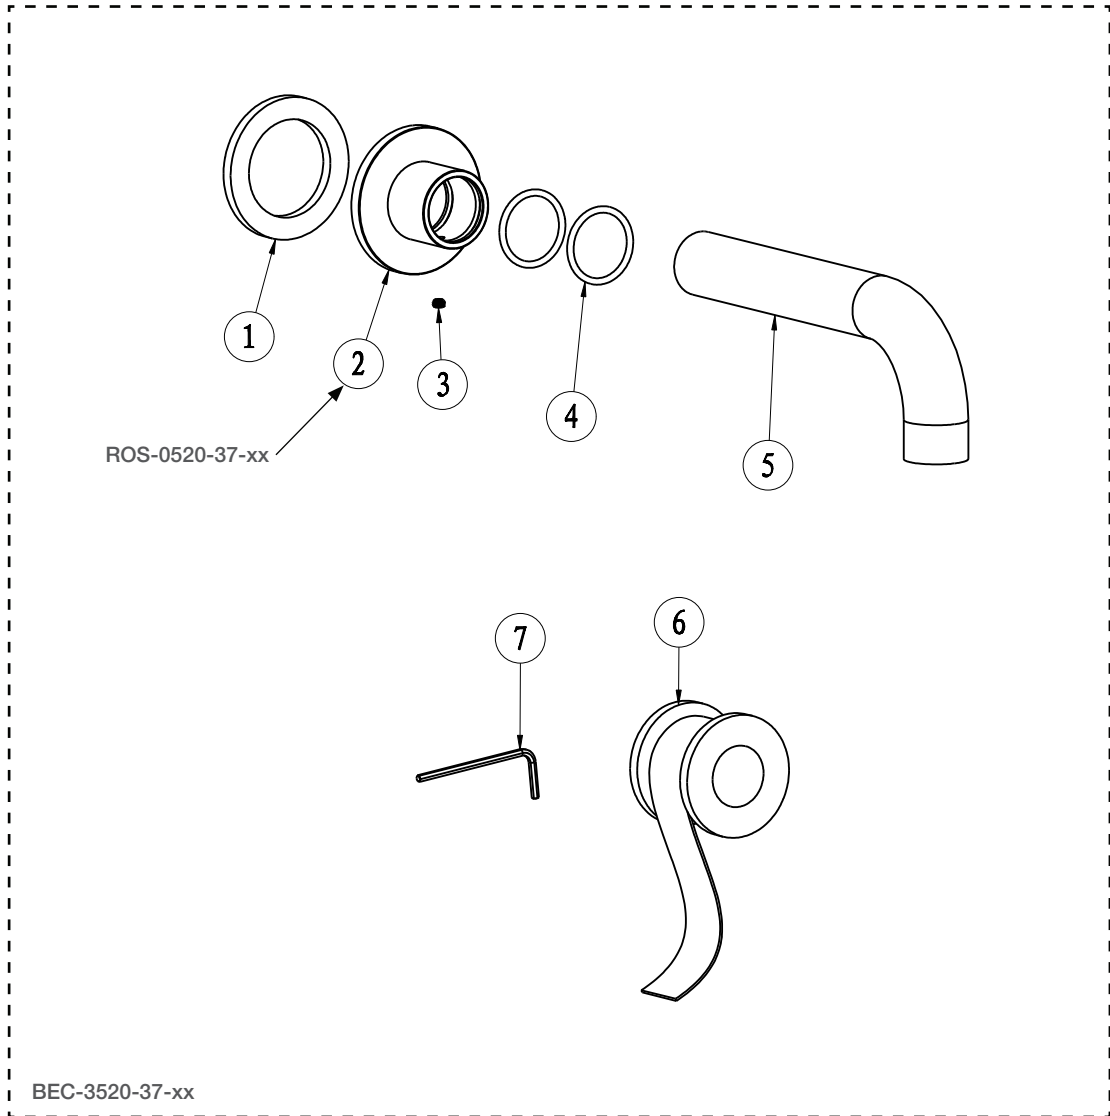

BARIL

STYLE X FONCTION

Vue Explosée / Exploded View

DSP-2604-21-xx

Date: 2023-05-01

Version: A0

CE DOCUMENT CONTIENT DES INFORMATIONS CONFIDENTIELLES ET DE PROPRIÉTÉ INTELLECTUELLE. IL NE PEUT ÊTRE REPRODUIT, DIVULGUÉ À DES TIERS OU UTILISÉ SANS AUTORISATION ÉCRITE PRÉALABLE.
THIS DOCUMENT CONTAINS CONFIDENTIAL AND PROPRIETARY INFORMATION. IT MAY NOT BE REPRODUCED, DISCLOSED TO OTHERS OR USED WITHOUT PRIOR WRITTEN PERMISSION

BARIL

STYLE X FONCTION

Vue Explosée / Exploded View

BEC-0520-37-xx

Date: 2021-11-05

Version: A2

CE DOCUMENT CONTIENT DES INFORMATIONS CONFIDENTIELLES ET DE PROPRIÉTÉ INTELLECTUELLE. IL NE PEUT ÊTRE REPRODUIT, DIVULGUÉ À DES TIERS OU UTILISÉ SANS AUTORISATION ÉCRITE PRÉALABLE.
THIS DOCUMENT CONTAINS CONFIDENTIAL AND PROPRIETARY INFORMATION. IT MAY NOT BE REPRODUCED, DISCLOSED TO OTHERS OR USED WITHOUT PRIOR WRITTEN PERMISSION