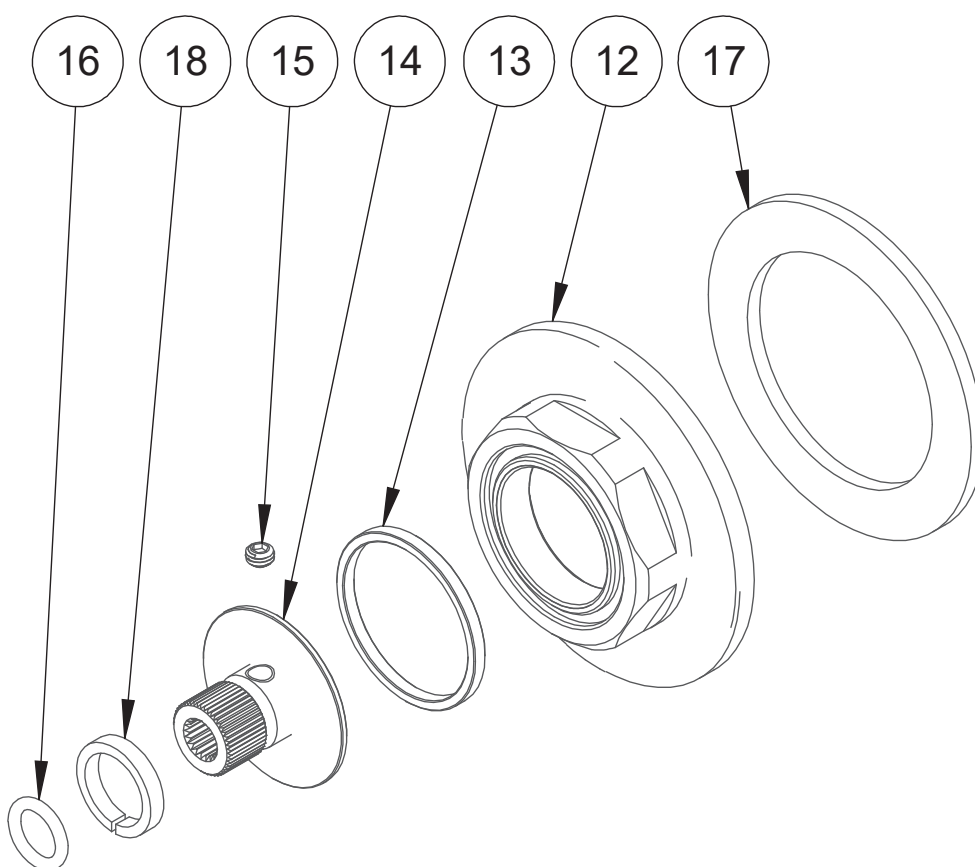

BARIL

STYLE X FONCTION

Vue Explosée / Exploded View

T80-9453-00-xx

Date: 2023-04-25

Version: A0

Cartouche / Cartridge:

CE DOCUMENT CONTIENT DES INFORMATIONS CONFIDENTIELLES ET DE PROPRIÉTÉ INTELLECTUELLE. IL NE PEUT ÊTRE REPRODUIT, DIVULGUÉ À DES TIERS OU UTILISÉ SANS AUTORISATION ÉCRITE PRÉALABLE.
THIS DOCUMENT CONTAINS CONFIDENTIAL AND PROPRIETARY INFORMATION. IT MAY NOT BE REPRODUCED, DISCLOSED TO OTHERS OR USED WITHOUT PRIOR WRITTEN PERMISSION

BARIL

STYLE X FONCTION

Vue Explosée / Exploded View

T80-9560-02-xx

ROS-3453-00-xx

Date: 2023-04-26

Version: A0

Cartouche / Cartridge: