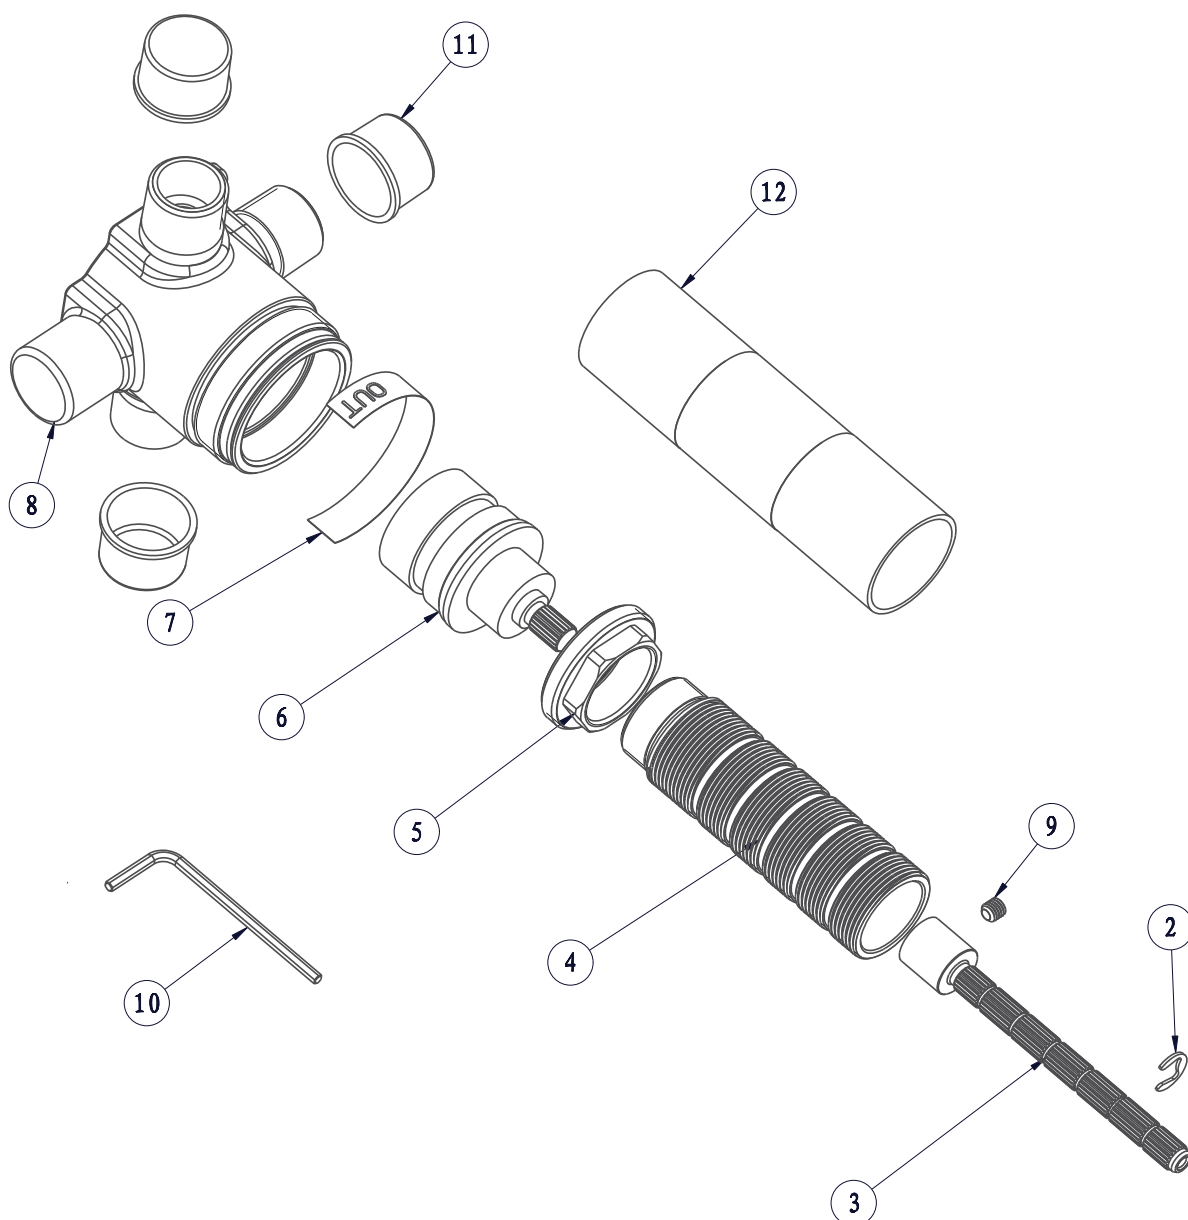

BARiL

Vue Explosée / Exploded View

RVA-3453-00-B

STYLE × FONCTION

Date : 2021-06-28

Version :

Cartouche / Cartridge : CAR-2661-00

CE DOCUMENT CONTIENT DES INFORMATIONS CONFIDENTIELLES ET DE PROPRIÉTÉ INTELLECTUELLE. IL NE PEUT ÊTRE REPRODUIT, DIVULGUÉ À DES TIERS OU UTILISÉ SANS AUTHORIZATION ÉCRITE PRÉALABLE.
THIS DOCUMENT CONTAINS CONFIDENTIAL AND PROPRIETARY INFORMATION. IT MAY NOT BE REPRODUCED, DISCLOSED TO OTHERS OR USED WITHOUT PRIOR WRITTEN PERMISSION.

BARIL

STYLE X FONCTION

Vue Explosée / Exploded View

RVA-9562-00-B

Date: 2020-11-23

Version: A2

Cartouche / Cartridge: CAR-9525-02

CE DOCUMENT CONTIENT DES INFORMATIONS CONFIDENTIELLES ET DE PROPRIÉTÉ INTELLECTUELLE. IL NE PEUT ÊTRE REPRODUIT, DIVULGUÉ À DES TIERS OU UTILISÉ SANS AUTHORIZATION ÉCRITE PRÉALABLE.
THIS DOCUMENT CONTAINS CONFIDENTIAL AND PROPRIETARY INFORMATION. IT MAY NOT BE REPRODUCED, DISCLOSED TO OTHERS OR USED WITHOUT PRIOR WRITTEN PERMISSION

BARIL

STYLE X FONCTION

Vue Explosée / Exploded View

T80-9453-00-xx

Date: 2023-04-25

Version: A0

Cartouche / Cartridge:

CE DOCUMENT CONTIENT DES INFORMATIONS CONFIDENTIELLES ET DE PROPRIÉTÉ INTELLECTUELLE. IL NE PEUT ÊTRE REPRODUIT, DIVULGUÉ À DES TIERS OU UTILISÉ SANS AUTORISATION ÉCRITE PRÉALABLE.
THIS DOCUMENT CONTAINS CONFIDENTIAL AND PROPRIETARY INFORMATION. IT MAY NOT BE REPRODUCED, DISCLOSED TO OTHERS OR USED WITHOUT PRIOR WRITTEN PERMISSION

BARIL

STYLE X FONCTION

Vue Explosée / Exploded View

T80-9560-02-xx

ROS-3453-00-xx

Date: 2023-04-26

Version: A0

Cartouche / Cartridge: