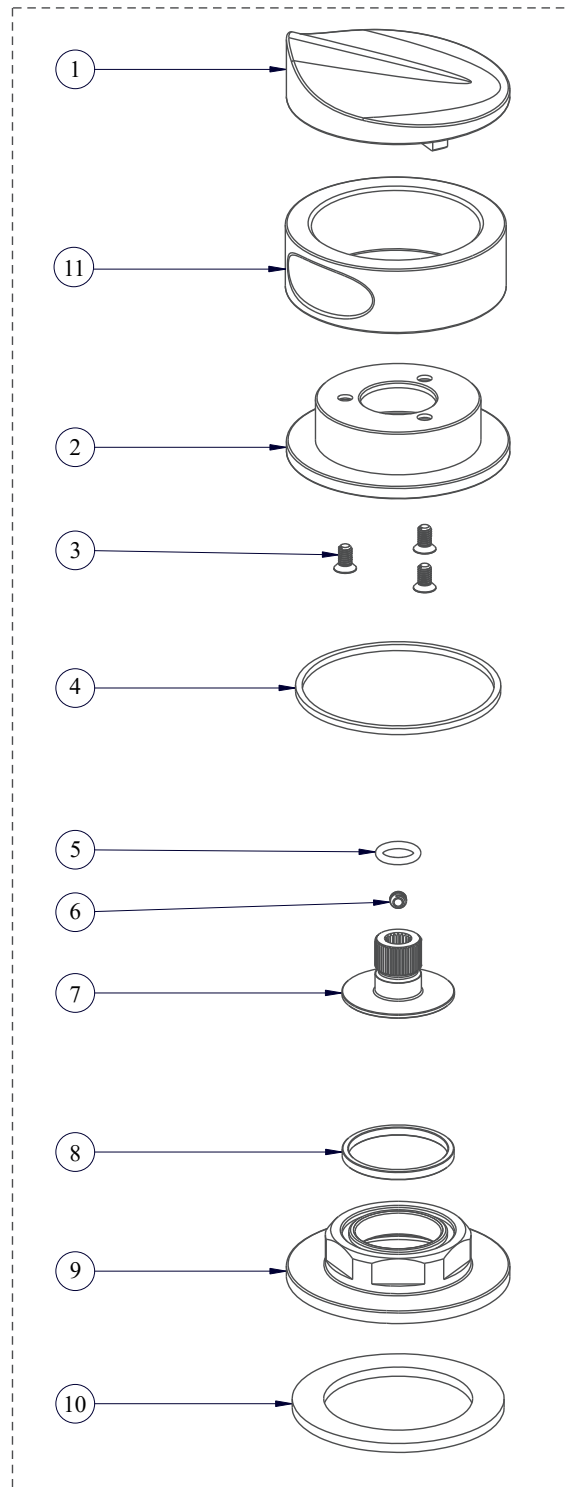

BARiL

Vue Explosée / Exploded View

T47-9560-02-xx

STYLE × FONCTION

Date : 2021-06-25

Version :

CE DOCUMENT CONTIENT DES INFORMATIONS CONFIDENTIELLES ET DE PROPRIÉTÉ INTELLECTUELLE. IL NE PEUT ÊTRE REPRODUIT, DIVULGUÉ À DES TIERS OU UTILISÉ SANS AUTHORISATION ÉCRITE PRÉALABLE.
THIS DOCUMENT CONTAINS CONFIDENTIAL AND PROPRIETARY INFORMATION. IT MAY NOT BE REPRODUCED, DISCLOSED TO OTHERS OR USED WITHOUT PRIOR WRITTEN PERMISSION.