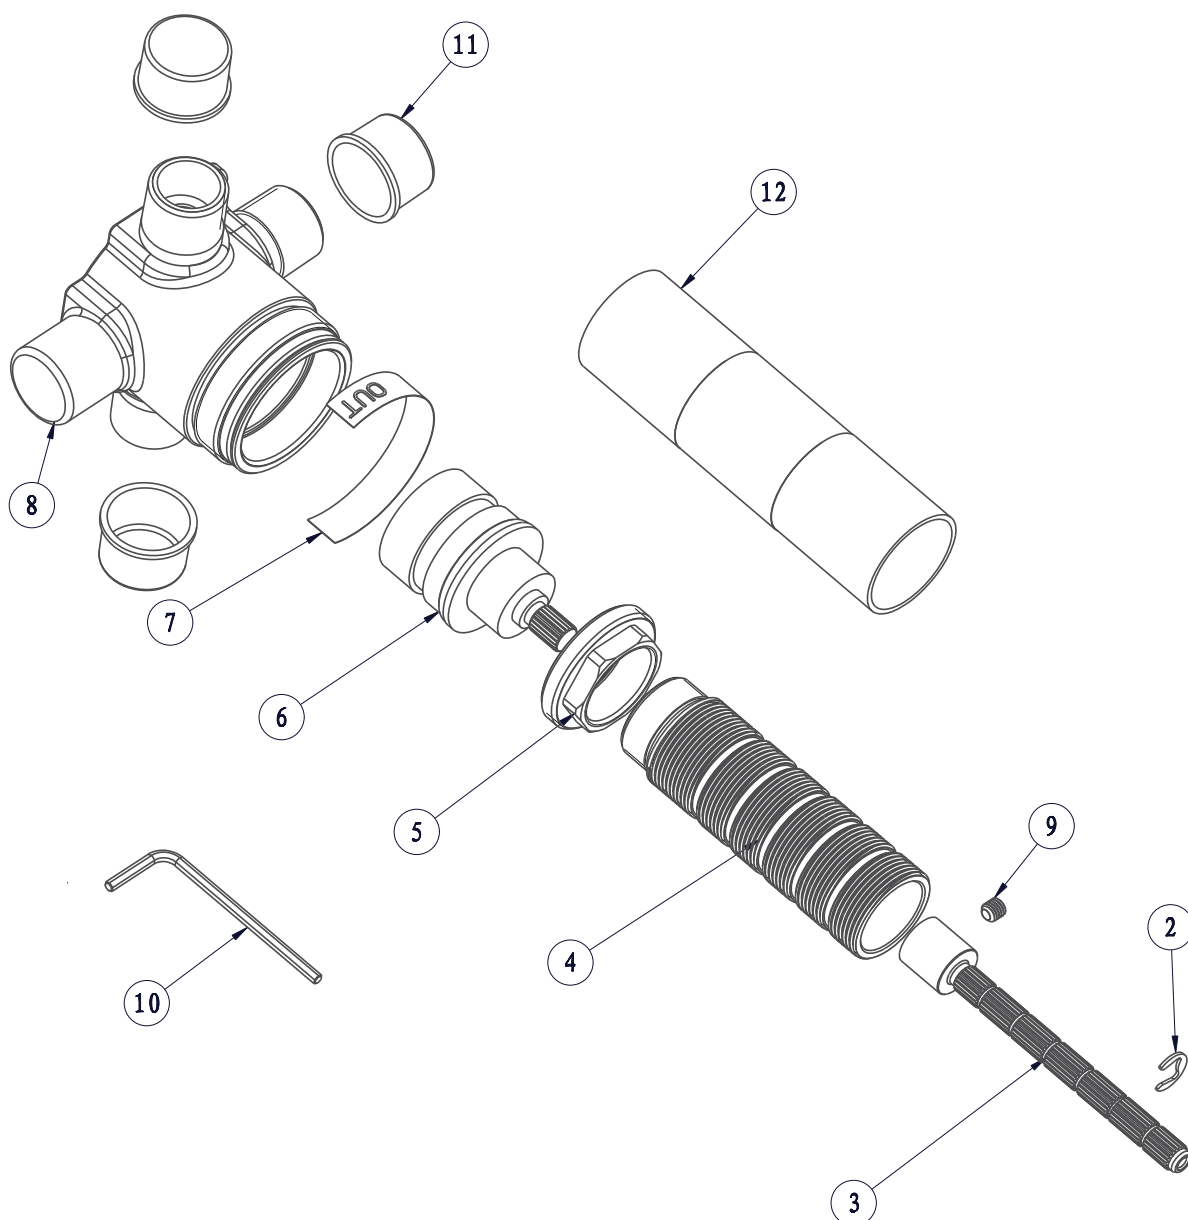

BARIL

STYLE X FONCTION

Vue Explosée / Exploded View

RVA-9562-00-B

Date: 2020-11-23

Version: A2

Cartouche / Cartridge: CAR-9525-02

CE DOCUMENT CONTIENT DES INFORMATIONS CONFIDENTIELLES ET DE PROPRIÉTÉ INTELLECTUELLE. IL NE PEUT ÊTRE REPRODUIT, DIVULGUÉ À DES TIERS OU UTILISÉ SANS AUTHORIZATION ÉCRITE PRÉALABLE.
THIS DOCUMENT CONTAINS CONFIDENTIAL AND PROPRIETARY INFORMATION. IT MAY NOT BE REPRODUCED, DISCLOSED TO OTHERS OR USED WITHOUT PRIOR WRITTEN PERMISSION

BARiL

Vue Explosée / Exploded View

RVA-3453-00-B

STYLE × FONCTION

Date : 2021-06-28

Version :

Cartouche / Cartridge : CAR-2661-00

CE DOCUMENT CONTIENT DES INFORMATIONS CONFIDENTIELLES ET DE PROPRIÉTÉ INTELLECTUELLE. IL NE PEUT ÊTRE REPRODUIT, DIVULGUÉ À DES TIERS OU UTILISÉ SANS AUTHORIZATION ÉCRITE PRÉALABLE.
THIS DOCUMENT CONTAINS CONFIDENTIAL AND PROPRIETARY INFORMATION. IT MAY NOT BE REPRODUCED, DISCLOSED TO OTHERS OR USED WITHOUT PRIOR WRITTEN PERMISSION.