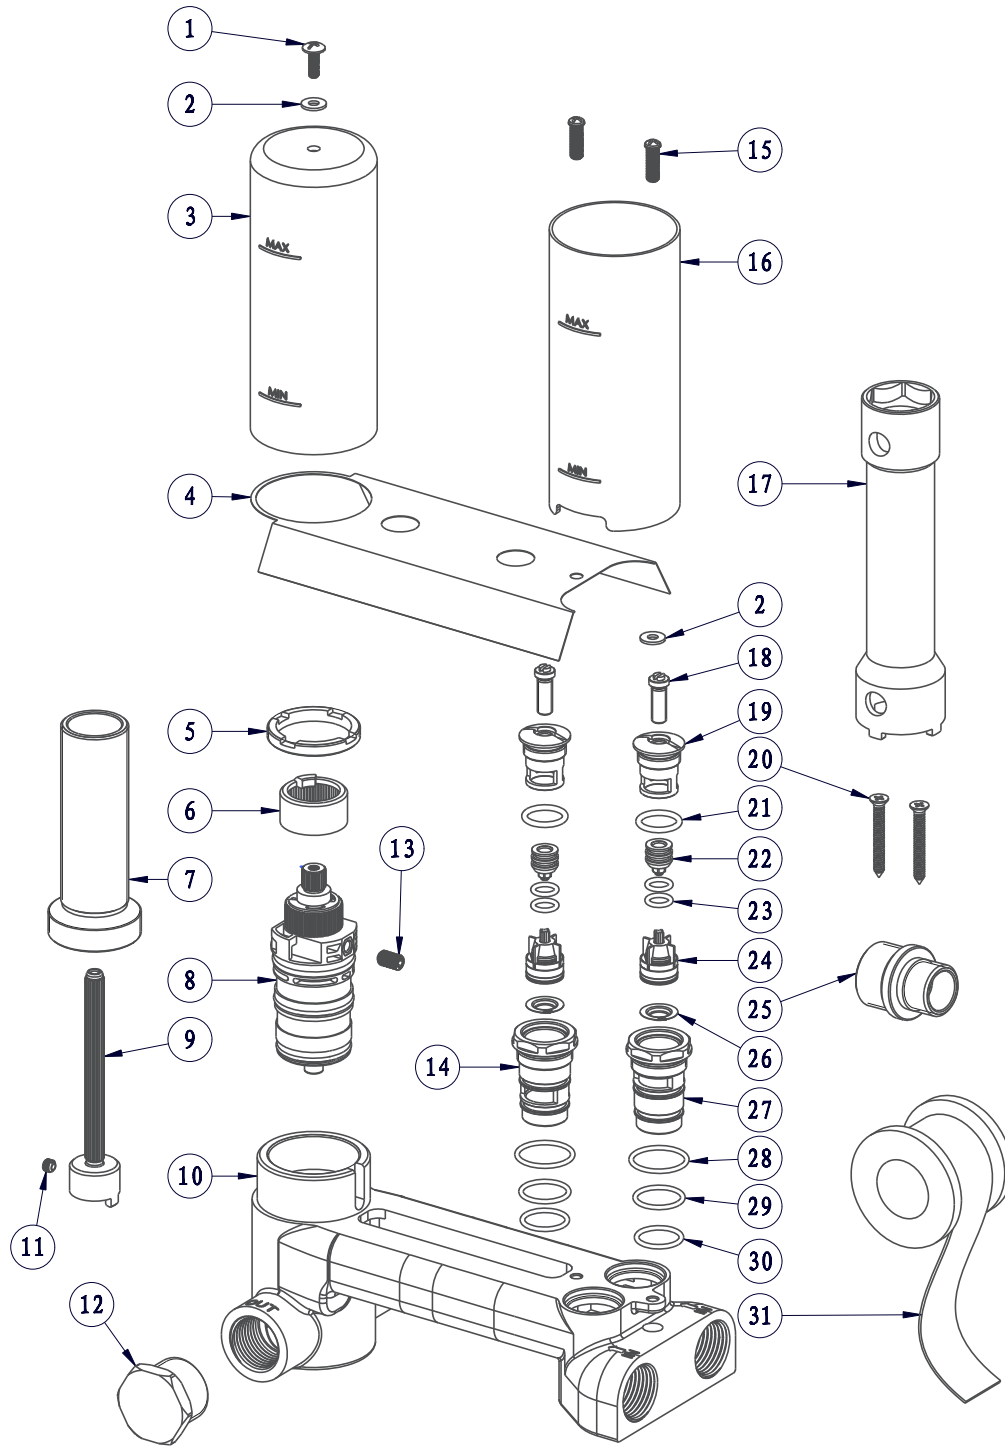

BARIL

STYLE X FONCTION

Vue Explosée / Exploded View

RVA-9562-00-B

Date: 2020-11-23

Version: A2

Cartouche / Cartridge: CAR-9525-02

CE DOCUMENT CONTIENT DES INFORMATIONS CONFIDENTIELLES ET DE PROPRIÉTÉ INTELLECTUELLE. IL NE PEUT ÊTRE REPRODUIT, DIVULGUÉ À DES TIERS OU UTILISÉ SANS AUTHORIZATION ÉCRITE PRÉALABLE.
THIS DOCUMENT CONTAINS CONFIDENTIAL AND PROPRIETARY INFORMATION. IT MAY NOT BE REPRODUCED, DISCLOSED TO OTHERS OR USED WITHOUT PRIOR WRITTEN PERMISSION

BARiL

Vue Explosée / Exploded View

RVA-3453-00-B

STYLE × FONCTION

Date : 2021-06-28

Version :

Cartouche / Cartridge : CAR-2661-00

CE DOCUMENT CONTIENT DES INFORMATIONS CONFIDENTIELLES ET DE PROPRIÉTÉ INTELLECTUELLE. IL NE PEUT ÊTRE REPRODUIT, DIVULGUÉ À DES TIERS OU UTILISÉ SANS AUTHORIZATION ÉCRITE PRÉALABLE.
THIS DOCUMENT CONTAINS CONFIDENTIAL AND PROPRIETARY INFORMATION. IT MAY NOT BE REPRODUCED, DISCLOSED TO OTHERS OR USED WITHOUT PRIOR WRITTEN PERMISSION.

BARIL

STYLE X FONCTION

Vue Explosée / Exploded View

DSP-2604-21-xx

Date: 2023-05-01

Version: A0

CE DOCUMENT CONTIENT DES INFORMATIONS CONFIDENTIELLES ET DE PROPRIÉTÉ INTELLECTUELLE. IL NE PEUT ÊTRE REPRODUIT, DIVULGUÉ À DES TIERS OU UTILISÉ SANS AUTORISATION ÉCRITE PRÉALABLE.
THIS DOCUMENT CONTAINS CONFIDENTIAL AND PROPRIETARY INFORMATION. IT MAY NOT BE REPRODUCED, DISCLOSED TO OTHERS OR USED WITHOUT PRIOR WRITTEN PERMISSION