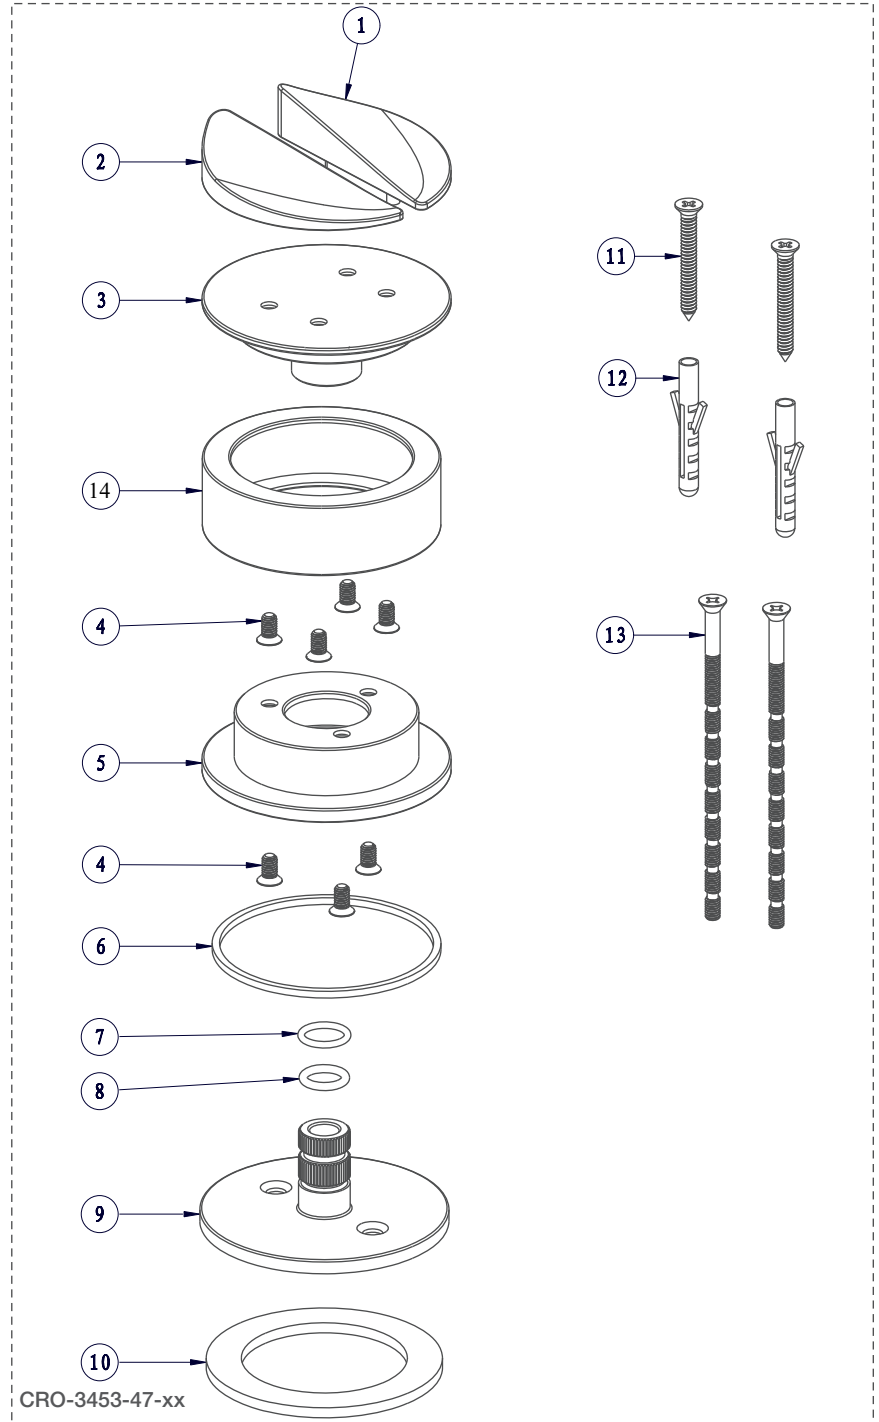

BARiL

Vue Explosée / Exploded View

T47-9453-00-xx

STYLE × FONCTION

Date : 2021-06-25

Version :

CE DOCUMENT CONTIENT DES INFORMATIONS CONFIDENTIELLES ET DE PROPRIÉTÉ INTELLECTUELLE. IL NE PEUT ÊTRE REPRODUIT, DIVULGUÉ À DES TIERS OU UTILISÉ SANS AUTHORIZATION ÉCRITE PRÉALABLE.
THIS DOCUMENT CONTAINS CONFIDENTIAL AND PROPRIETARY INFORMATION. IT MAY NOT BE REPRODUCED, DISCLOSED TO OTHERS OR USED WITHOUT PRIOR WRITTEN PERMISSION.