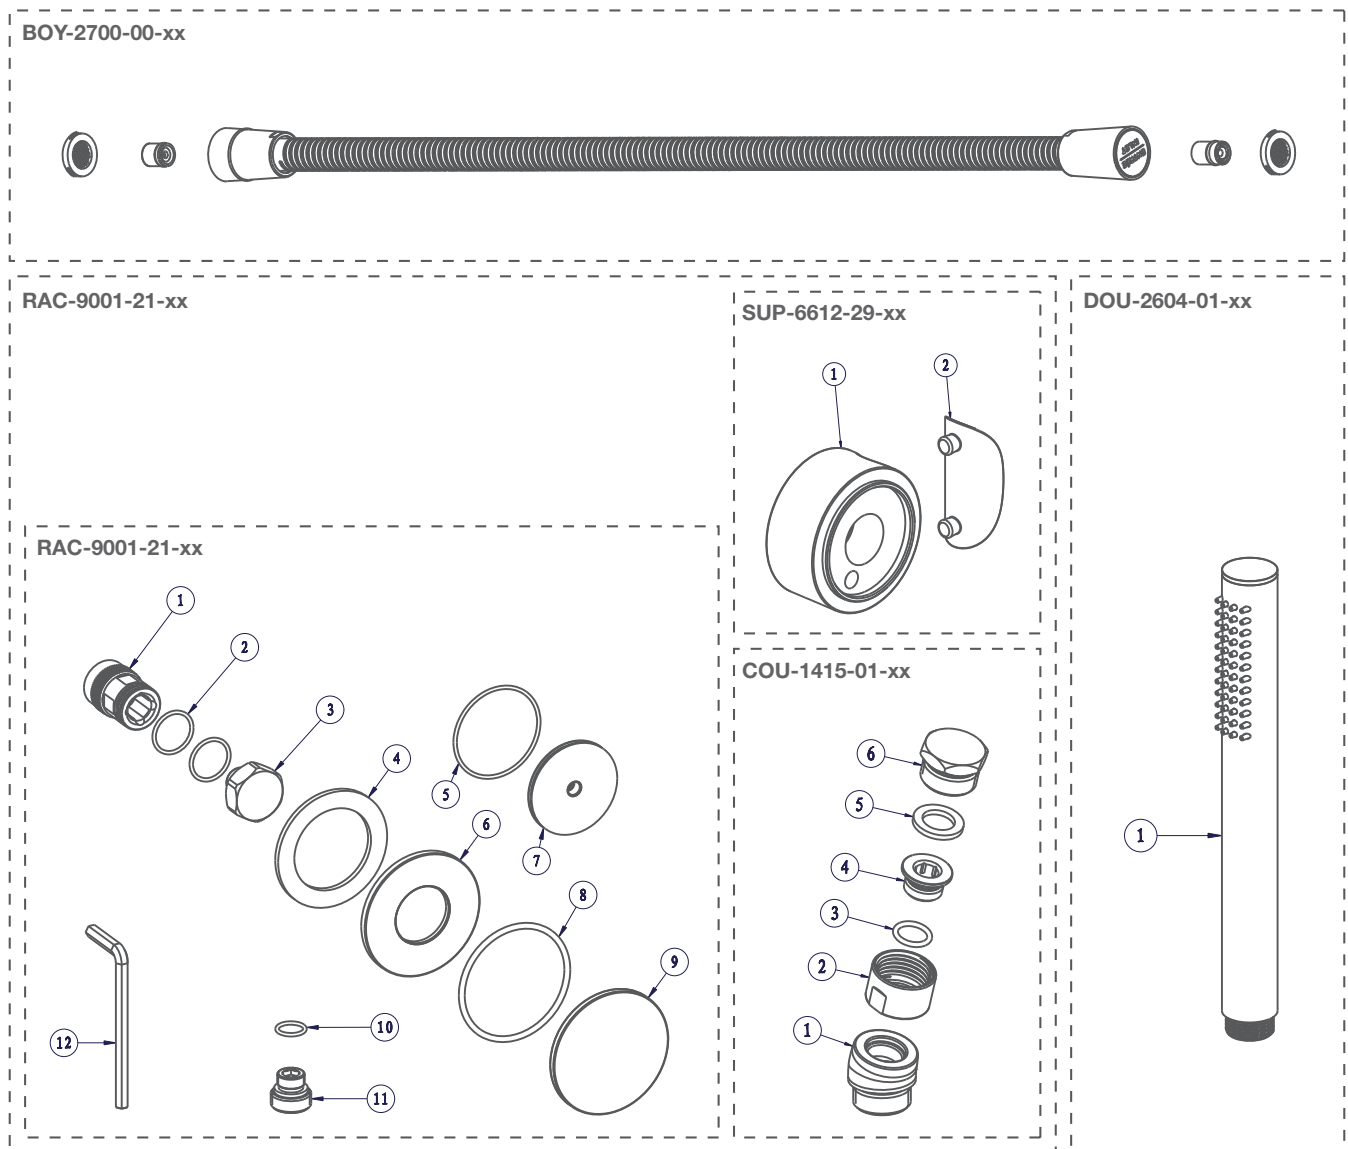

BARIL

STYLE X FONCTION

Vue Explosée / Exploded View

DSP-2604-21-xx

Date: 2023-05-01

Version: A0

CE DOCUMENT CONTIENT DES INFORMATIONS CONFIDENTIELLES ET DE PROPRIÉTÉ INTELLECTUELLE. IL NE PEUT ÊTRE REPRODUIT, DIVULGUÉ À DES TIERS OU UTILISÉ SANS AUTORISATION ÉCRITE PRÉALABLE.
THIS DOCUMENT CONTAINS CONFIDENTIAL AND PROPRIETARY INFORMATION. IT MAY NOT BE REPRODUCED, DISCLOSED TO OTHERS OR USED WITHOUT PRIOR WRITTEN PERMISSION