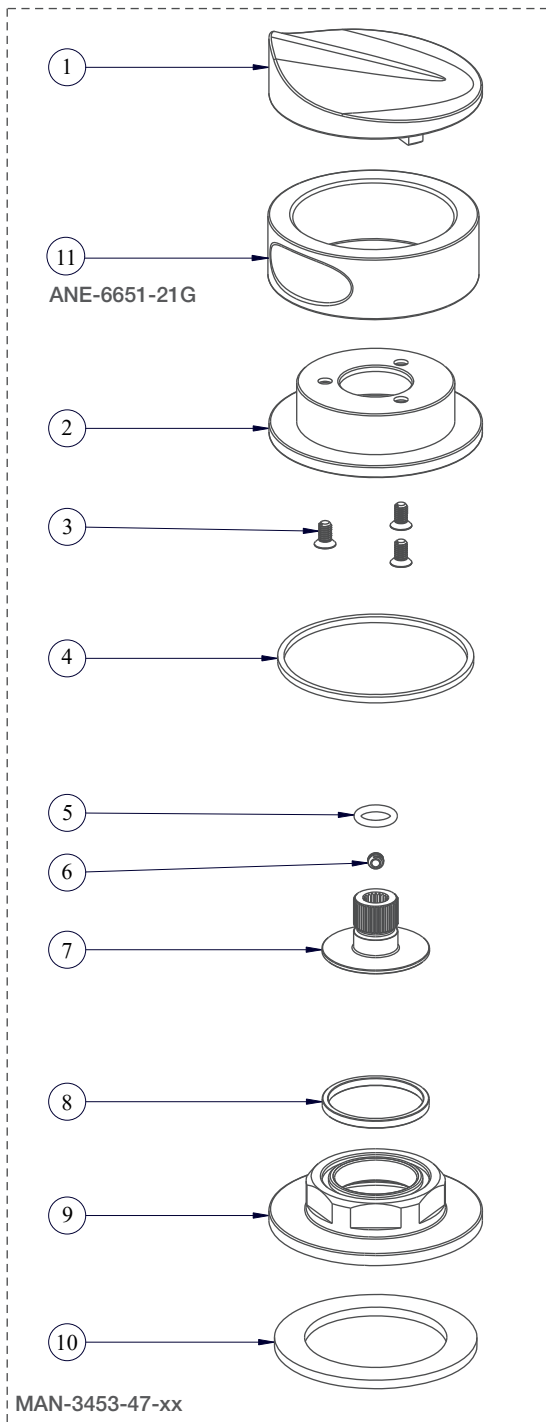

BARIL

STYLE X FONCTION

Vue Explosée / Exploded View

RVA-9562-00-B

Date: 2020-11-23

Version: A2

Cartouche / Cartridge: CAR-9525-02

CE DOCUMENT CONTIENT DES INFORMATIONS CONFIDENTIELLES ET DE PROPRIÉTÉ INTELLECTUELLE. IL NE PEUT ÊTRE REPRODUIT, DIVULGUÉ À DES TIERS OU UTILISÉ SANS AUTHORIZATION ÉCRITE PRÉALABLE.
THIS DOCUMENT CONTAINS CONFIDENTIAL AND PROPRIETARY INFORMATION. IT MAY NOT BE REPRODUCED, DISCLOSED TO OTHERS OR USED WITHOUT PRIOR WRITTEN PERMISSION

BARiL

Vue Explosée / Exploded View

RVA-3453-00-B

STYLE × FONCTION

Date : 2021-06-28

Version :

Cartouche / Cartridge : CAR-2661-00

CE DOCUMENT CONTIENT DES INFORMATIONS CONFIDENTIELLES ET DE PROPRIÉTÉ INTELLECTUELLE. IL NE PEUT ÊTRE REPRODUIT, DIVULGUÉ À DES TIERS OU UTILISÉ SANS AUTHORIZATION ÉCRITE PRÉALABLE.
THIS DOCUMENT CONTAINS CONFIDENTIAL AND PROPRIETARY INFORMATION. IT MAY NOT BE REPRODUCED, DISCLOSED TO OTHERS OR USED WITHOUT PRIOR WRITTEN PERMISSION.

BARiL

Vue Explosée / Exploded View

T47-9453-00-xx

STYLE × FONCTION

Date : 2021-06-25

Version :

CE DOCUMENT CONTIENT DES INFORMATIONS CONFIDENTIELLES ET DE PROPRIÉTÉ INTELLECTUELLE. IL NE PEUT ÊTRE REPRODUIT, DIVULGUÉ À DES TIERS OU UTILISÉ SANS AUTHORIZATION ÉCRITE PRÉALABLE.
THIS DOCUMENT CONTAINS CONFIDENTIAL AND PROPRIETARY INFORMATION. IT MAY NOT BE REPRODUCED, DISCLOSED TO OTHERS OR USED WITHOUT PRIOR WRITTEN PERMISSION.

BARIL

STYLE X FONCTION

Vue Explosée / Exploded View

BEC-0520-37-xx

Date: 2021-11-05

Version: A2

CE DOCUMENT CONTIENT DES INFORMATIONS CONFIDENTIELLES ET DE PROPRIÉTÉ INTELLECTUELLE. IL NE PEUT ÊTRE REPRODUIT, DIVULGUÉ À DES TIERS OU UTILISÉ SANS AUTHORIZATION ÉCRITE PRÉALABLE.
THIS DOCUMENT CONTAINS CONFIDENTIAL AND PROPRIETARY INFORMATION. IT MAY NOT BE REPRODUCED, DISCLOSED TO OTHERS OR USED WITHOUT PRIOR WRITTEN PERMISSION