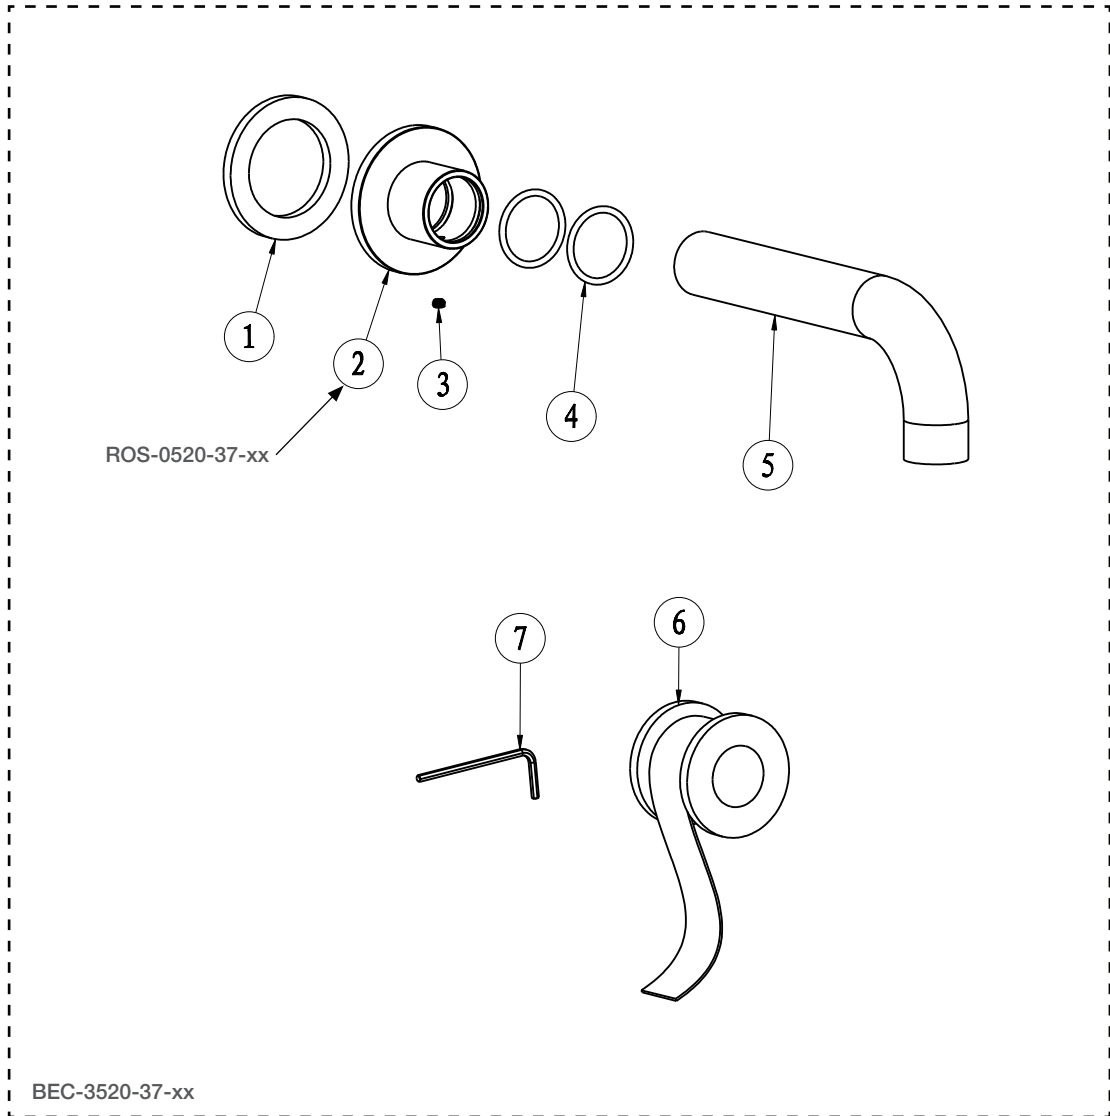

BARIL

STYLE X FONCTION

Vue Explosée / Exploded View

RVA-9562-00-B

Date: 2020-11-23

Version: A2

Cartouche / Cartridge: CAR-9525-02

CE DOCUMENT CONTIENT DES INFORMATIONS CONFIDENTIELLES ET DE PROPRIÉTÉ INTELLECTUELLE. IL NE PEUT ÊTRE REPRODUIT, DIVULGUÉ À DES TIERS OU UTILISÉ SANS AUTHORIZATION ÉCRITE PRÉALABLE.
THIS DOCUMENT CONTAINS CONFIDENTIAL AND PROPRIETARY INFORMATION. IT MAY NOT BE REPRODUCED, DISCLOSED TO OTHERS OR USED WITHOUT PRIOR WRITTEN PERMISSION

BARIL

STYLE X FONCTION

Vue Explosée / Exploded View

DSP-2604-21-xx

Date: 2023-05-01

Version: A0

CE DOCUMENT CONTIENT DES INFORMATIONS CONFIDENTIELLES ET DE PROPRIÉTÉ INTELLECTUELLE. IL NE PEUT ÊTRE REPRODUIT, DIVULGUÉ À DES TIERS OU UTILISÉ SANS AUTORISATION ÉCRITE PRÉALABLE.
THIS DOCUMENT CONTAINS CONFIDENTIAL AND PROPRIETARY INFORMATION. IT MAY NOT BE REPRODUCED, DISCLOSED TO OTHERS OR USED WITHOUT PRIOR WRITTEN PERMISSION

BARIL

STYLE X FONCTION

Vue Explosée / Exploded View

BEC-0520-37-xx

Date: 2021-11-05

Version: A2

CE DOCUMENT CONTIENT DES INFORMATIONS CONFIDENTIELLES ET DE PROPRIÉTÉ INTELLECTUELLE. IL NE PEUT ÊTRE REPRODUIT, DIVULGUÉ À DES TIERS OU UTILISÉ SANS AUTHORIZATION ÉCRITE PRÉALABLE.
THIS DOCUMENT CONTAINS CONFIDENTIAL AND PROPRIETARY INFORMATION. IT MAY NOT BE REPRODUCED, DISCLOSED TO OTHERS OR USED WITHOUT PRIOR WRITTEN PERMISSION