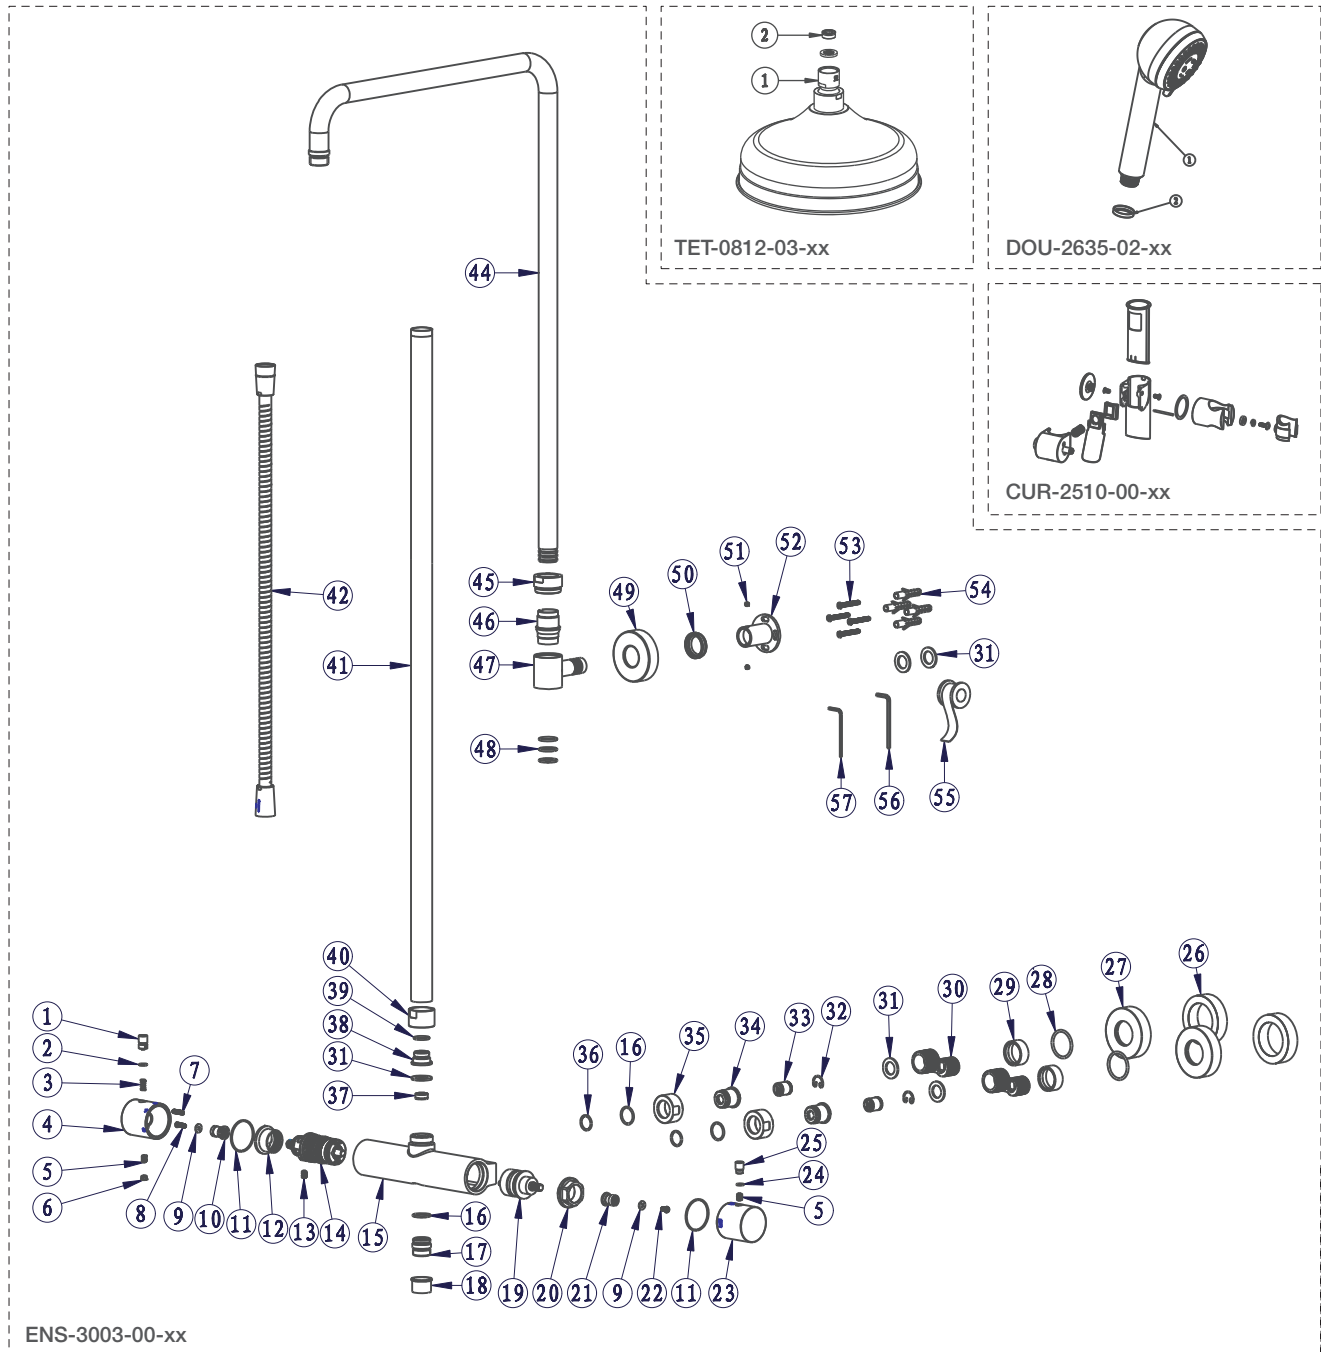

# BARIL

STYLE X FONCTION

Vue Explosée / Exploded View

## PRO-1100-74-xx

Date: 2023-05-11

Version: A0

Cartouche / Cartridge: CAR-2661-00, Dérivateur / Diverter : CAR-3003-36

CE DOCUMENT CONTIENT DES INFORMATIONS CONFIDENTIELLES ET DE PROPRIÉTÉ INTELLECTUELLE. IL NE PEUT ÊTRE REPRODUIT, DIVULGUÉ À DES TIERS OU UTILISÉ SANS AUTORISATION ÉCRITE PRÉALABLE.  
THIS DOCUMENT CONTAINS CONFIDENTIAL AND PROPRIETARY INFORMATION. IT MAY NOT BE REPRODUCED, DISCLOSED TO OTHERS OR USED WITHOUT PRIOR WRITTEN PERMISSION