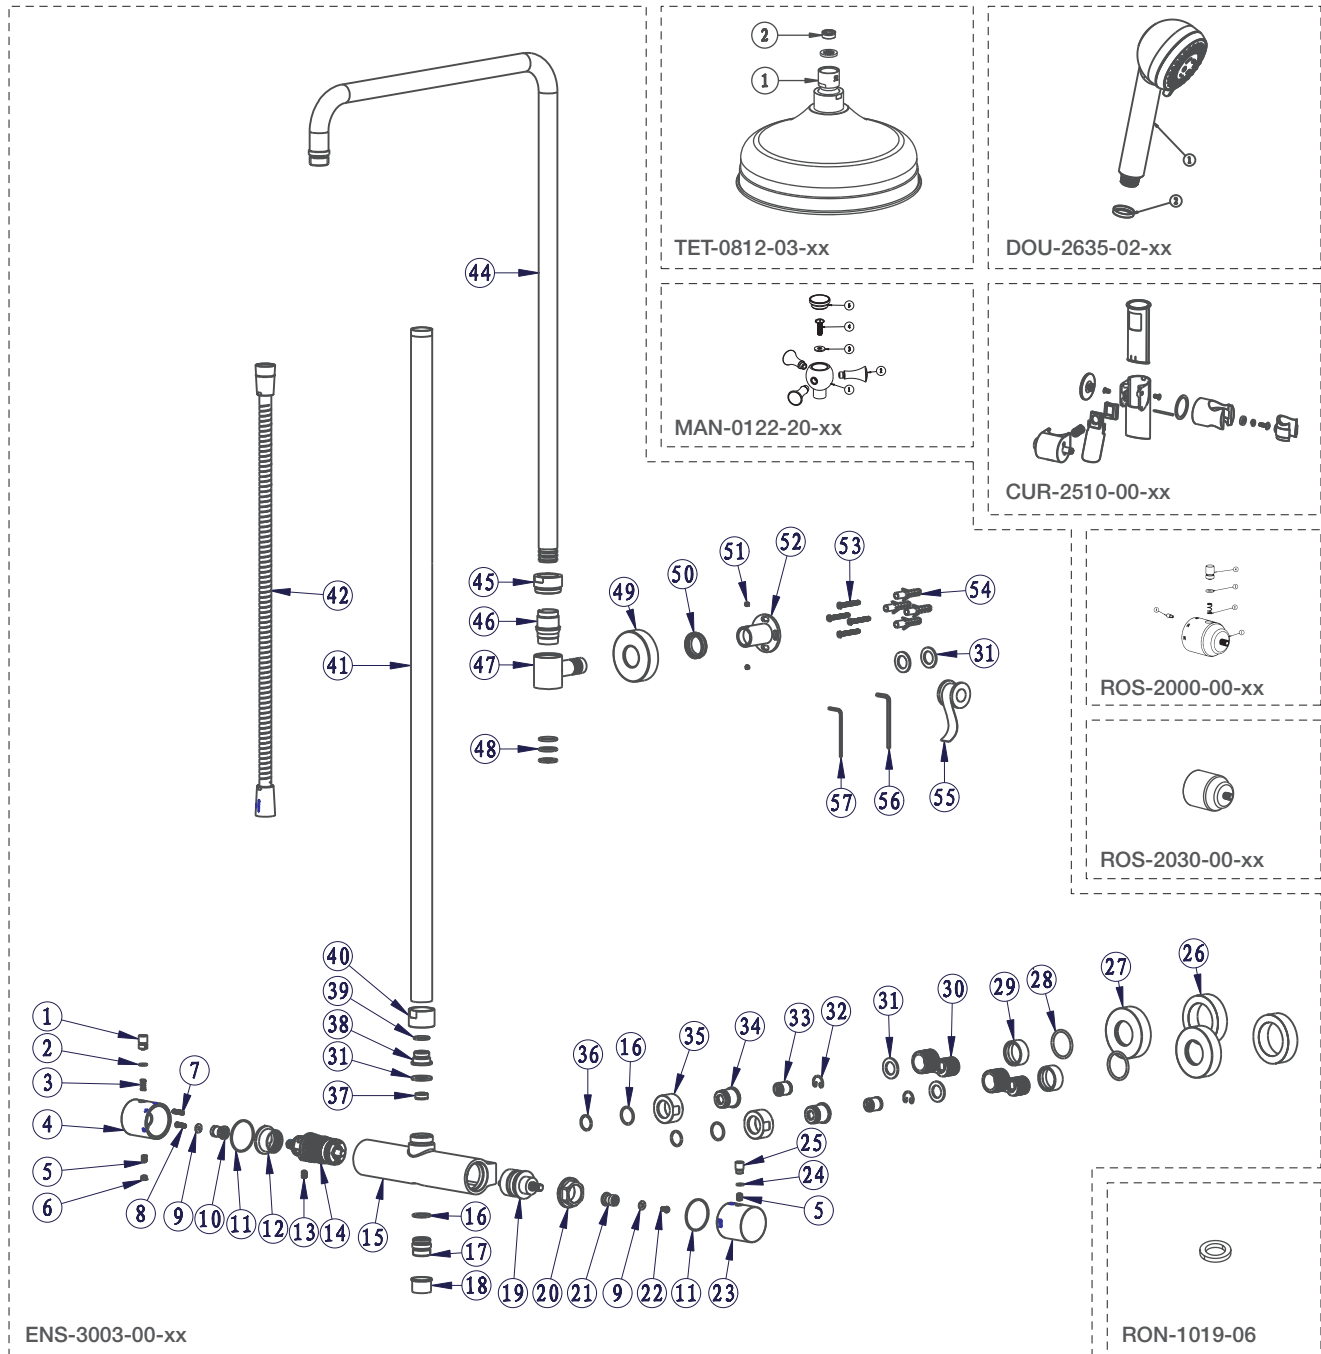

# BARIL

STYLE X FONCTION

Vue Explosée / Exploded View

## PRO-1100-71-XX

Date: 2023-05-11

Version: A0

Cartouche / Cartridge: CAR-2660-00, Dérivateur / Diverter : CAR-3003-36

CE DOCUMENT CONTIENT DES INFORMATIONS CONFIDENTIELLES ET DE PROPRIÉTÉ INTELLECTUELLE. IL NE PEUT ÊTRE REPRODUIT, DIVULGUÉ À DES TIERS OU UTILISÉ SANS AUTHORIZATION ÉCRITE PRÉALABLE.  
THIS DOCUMENT CONTAINS CONFIDENTIAL AND PROPRIETARY INFORMATION. IT MAY NOT BE REPRODUCED, DISCLOSED TO OTHERS OR USED WITHOUT PRIOR WRITTEN PERMISSION