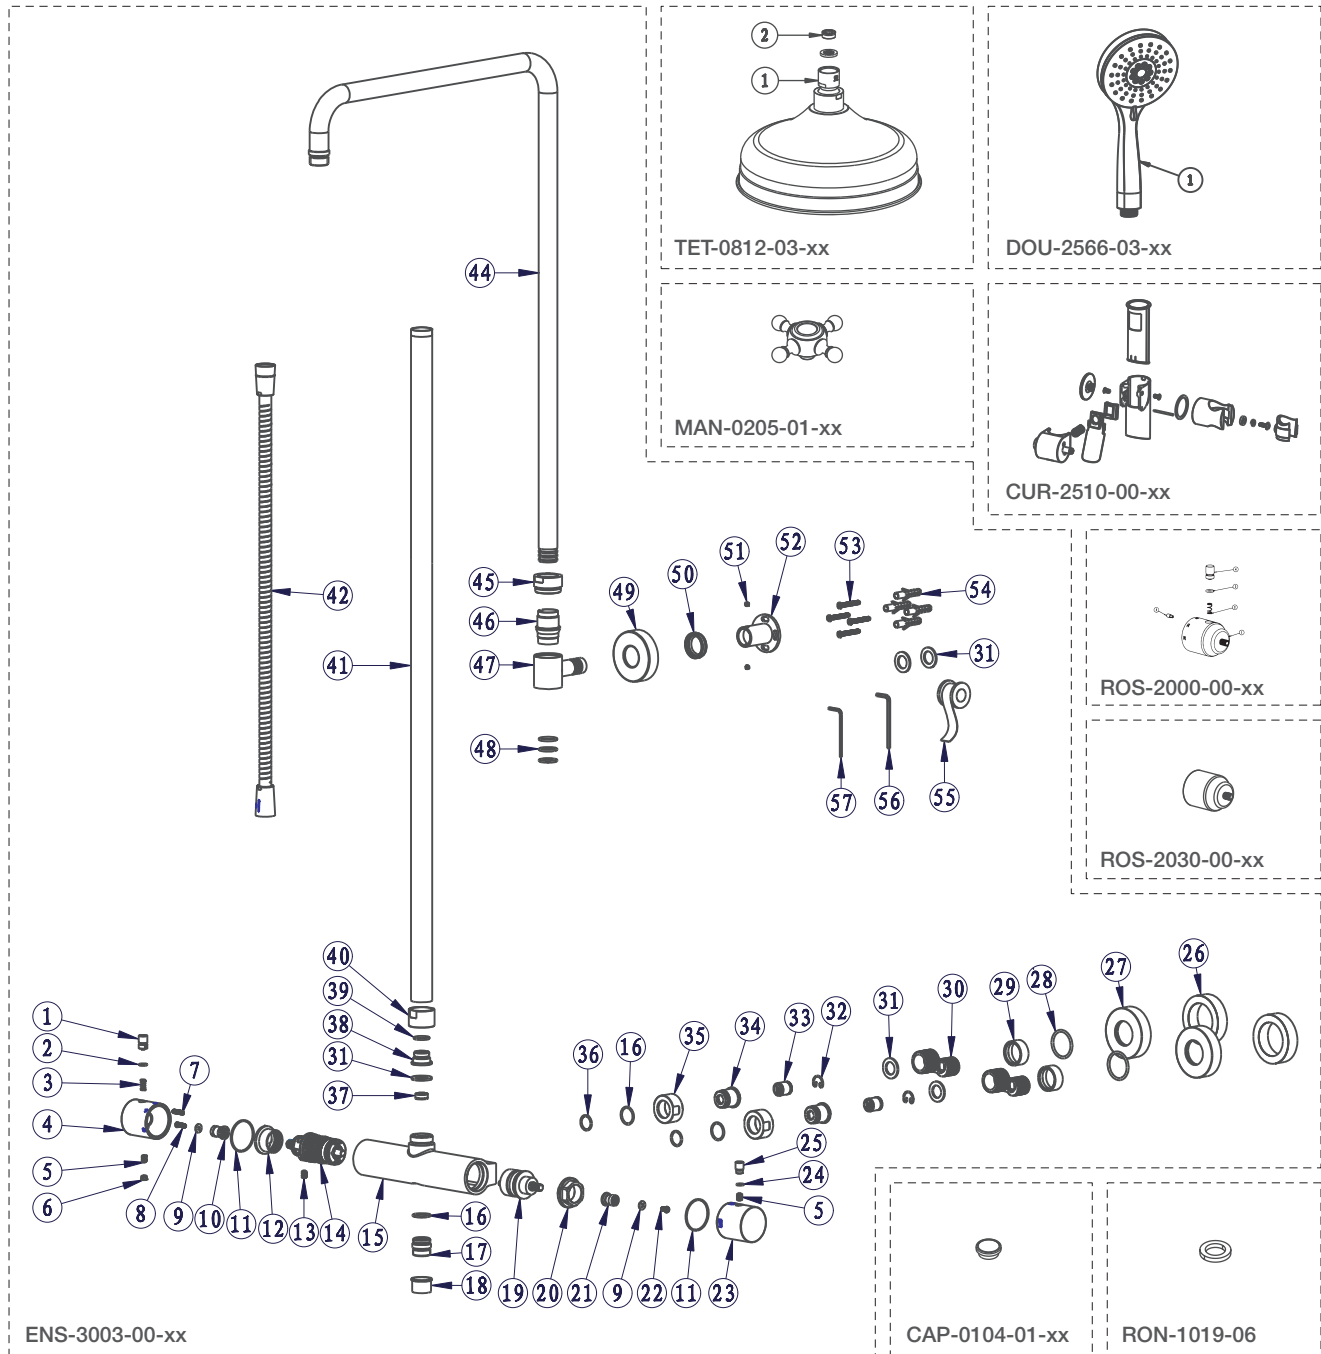

BARIL

STYLE X FONCTION

Vue Explosée / Exploded View

PRO-1100-16-xx

Date: 2023-05-11

Version: A0

Cartouche / Cartridge: CAR-2660-00, Dérivateur / Diverter : CAR-3003-36

CE DOCUMENT CONTIENT DES INFORMATIONS CONFIDENTIELLES ET DE PROPRIÉTÉ INTELLECTUELLE. IL NE PEUT ÊTRE REPRODUIT, DIVULGUÉ À DES TIERS OU UTILISÉ SANS AUTORISATION ÉCRITE PRÉALABLE.
THIS DOCUMENT CONTAINS CONFIDENTIAL AND PROPRIETARY INFORMATION. IT MAY NOT BE REPRODUCED, DISCLOSED TO OTHERS OR USED WITHOUT PRIOR WRITTEN PERMISSION