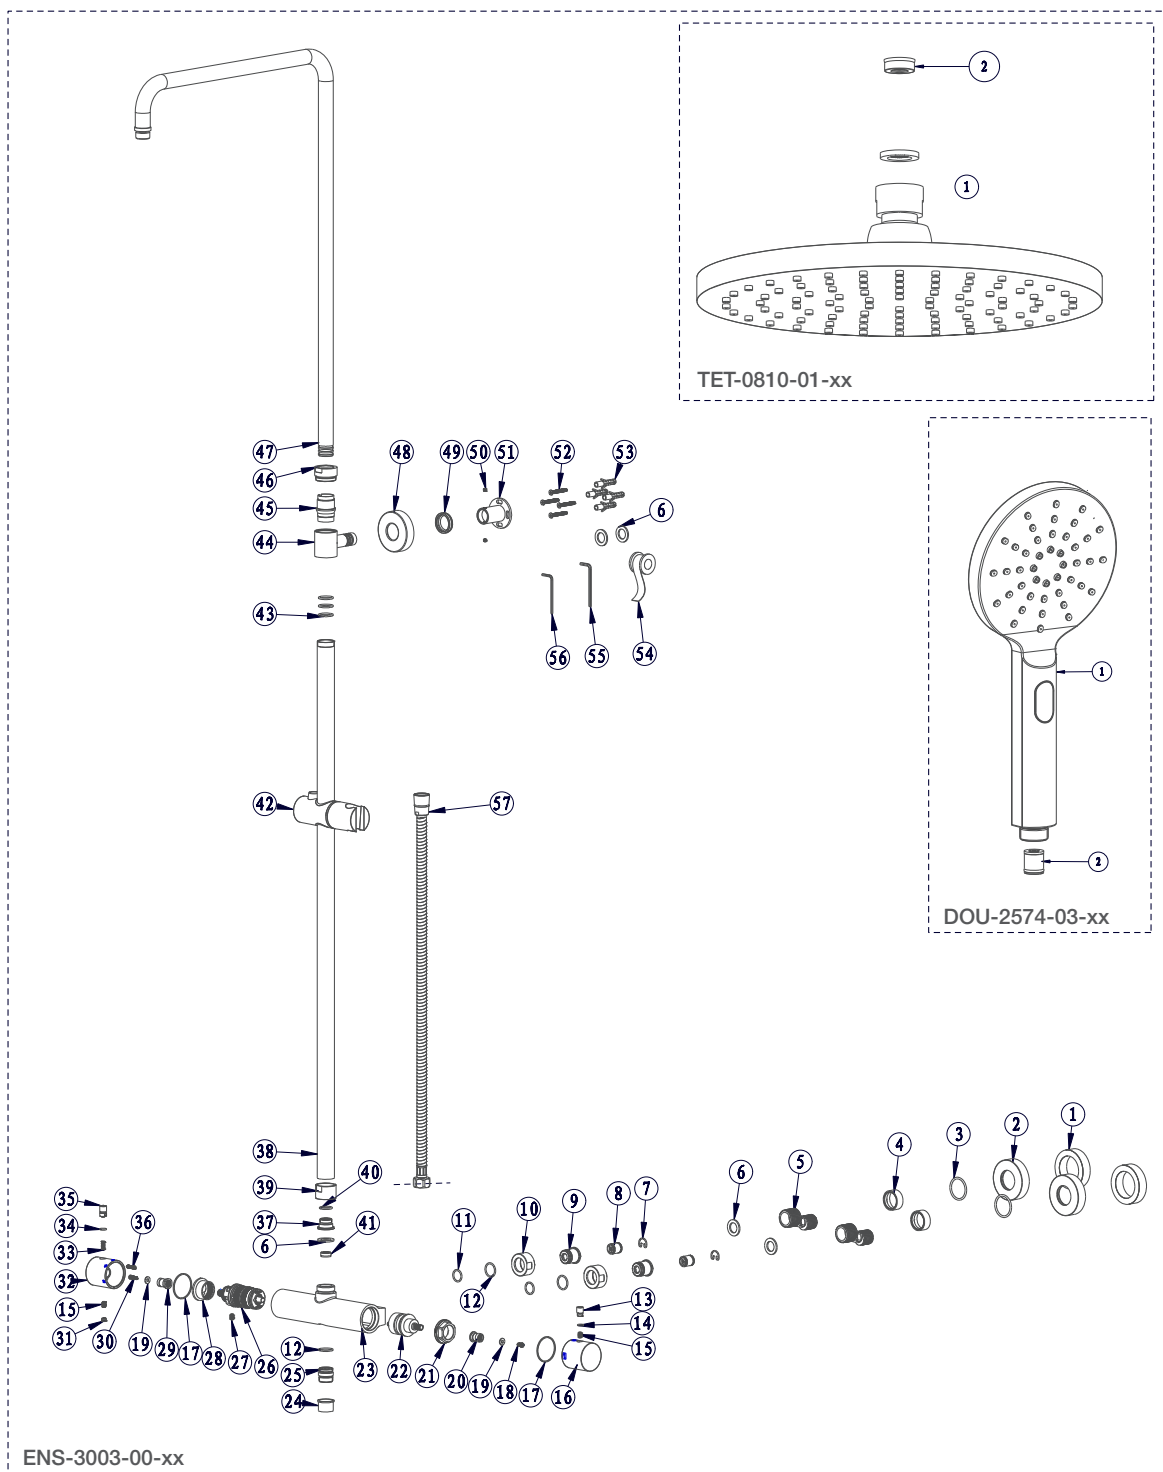

BARIL

STYLE X FONCTION

Vue Explosée / Exploded View

PRO-1100-03-xx

Date : 2021-09-20

Cartouche / Cartridge: Thermostatique / Thermostatic : CAR-2660-00
Dérivatrice / Diverter : CAR-3003-36

Version : A0

CE DOCUMENT CONTIENT DES INFORMATIONS CONFIDENTIELLES ET DE PROPRIÉTÉ INTELLECTUELLE. IL NE PEUT ÊTRE REPRODUIT, DIVULGUÉ À DES TIERS OU UTILISÉ SANS AUTHORIZATION ÉCRITE PRÉALABLE.
THIS DOCUMENT CONTAINS CONFIDENTIAL AND PROPRIETARY INFORMATION. IT MAY NOT BE REPRODUCED, DISCLOSED TO OTHERS OR USED WITHOUT PRIOR WRITTEN PERMISSION.