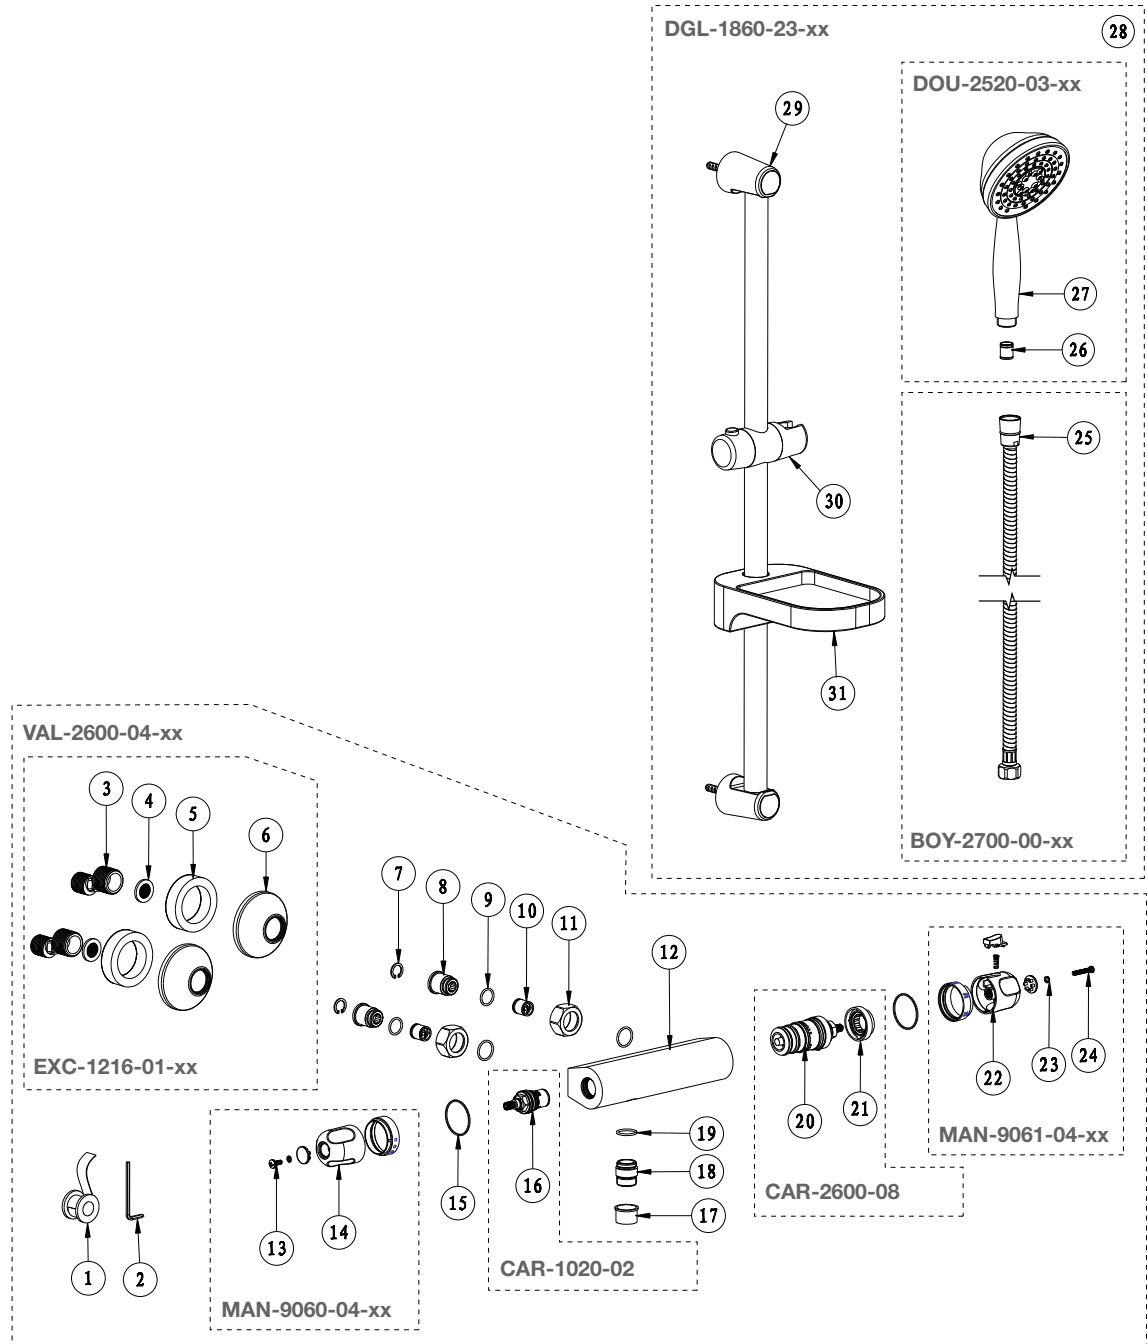

## Vue Explosée / Exploded View PRO-1051-93-xx

\* xx signifie que la couleur du fini doit être spécifiée / xx means that the finish color must be specified

	Code	Qty
1.	Z0R0001X	1
2.	Z3S0007X	1
3.	EXC-2600-01	2
4.	ORI-2600-00	2
5.	S3H0037X	2
6.	ROS-0001-20-xx	2
7.	S5S0014X	2
8.	H1B0032C	2
9.	M1R0019X	2
10.	R3P0005X	2
11.	NOI-1219-01-xx	2
12.	A3B0006C	1
13.	P1S0019X	1
14.	AD1P0003C	1
15.	S1P0028X	2
16.	CAR-1020-02	1
17.	Z4P0002X	1
18.	H1B0031C	1
19.	M1R0014X	3
20.	C5B0001X	1
21.	D6P0004X	1
22.	AD1P0002C	1
23.	S5S0013X	2
24.	P1S0020X	1
25.	BOY-2700-00-xx	1
26.	R3P0002X	1
27.	F2P0009C-1	1
28.	DGL-1860-23-xx	1
29.	EMB-2560-15-xx	2
30.	CUR-1860-05-xx	1
31.	PSA-2501-02-xx	1

Date: 2014-08-04

Version: X0

Cartouche / Cartridge: CAR-2600-08 (thermo), CAR-1020-02 (volume)

CE DOCUMENT CONTIENT DES INFORMATIONS CONFIDENTIELLES ET DE PROPRIÉTÉ INTELLECTUELLE. IL NE PEUT ÊTRE REPRODUIT, DIVULGUÉ À DES TIERS OU UTILISÉ SANS AUTHORIZATION ÉCRITE PRÉALABLE.  
THIS DOCUMENT CONTAINS CONFIDENTIAL AND PROPRIETARY INFORMATION. IT MAY NOT BE REPRODUCED, DISCLOSED TO OTHERS OR USED WITHOUT PRIOR WRITTEN PERMISSION.