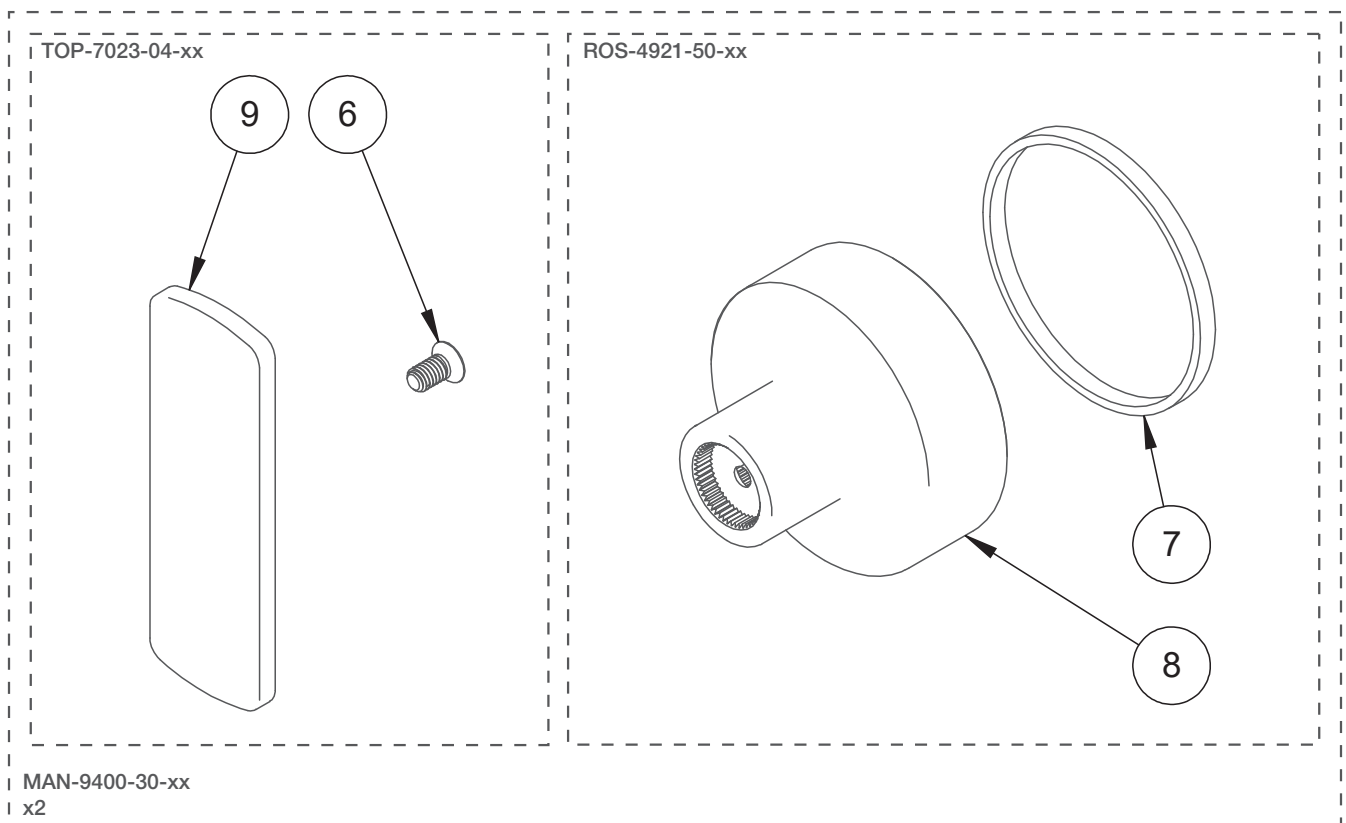

BARIL

STYLE X FONCTION

Vue Explosée / Exploded View

M80-9520-330-xx

Date: 2023-04-26

Version: A0

Cartouche / Cartridge:

CE DOCUMENT CONTIENT DES INFORMATIONS CONFIDENTIELLES ET DE PROPRIÉTÉ INTELLECTUELLE. IL NE PEUT ÊTRE REPRODUIT, DIVULGUÉ À DES TIERS OU UTILISÉ SANS AUTORISATION ÉCRITE PRÉALABLE.
THIS DOCUMENT CONTAINS CONFIDENTIAL AND PROPRIETARY INFORMATION. IT MAY NOT BE REPRODUCED, DISCLOSED TO OTHERS OR USED WITHOUT PRIOR WRITTEN PERMISSION