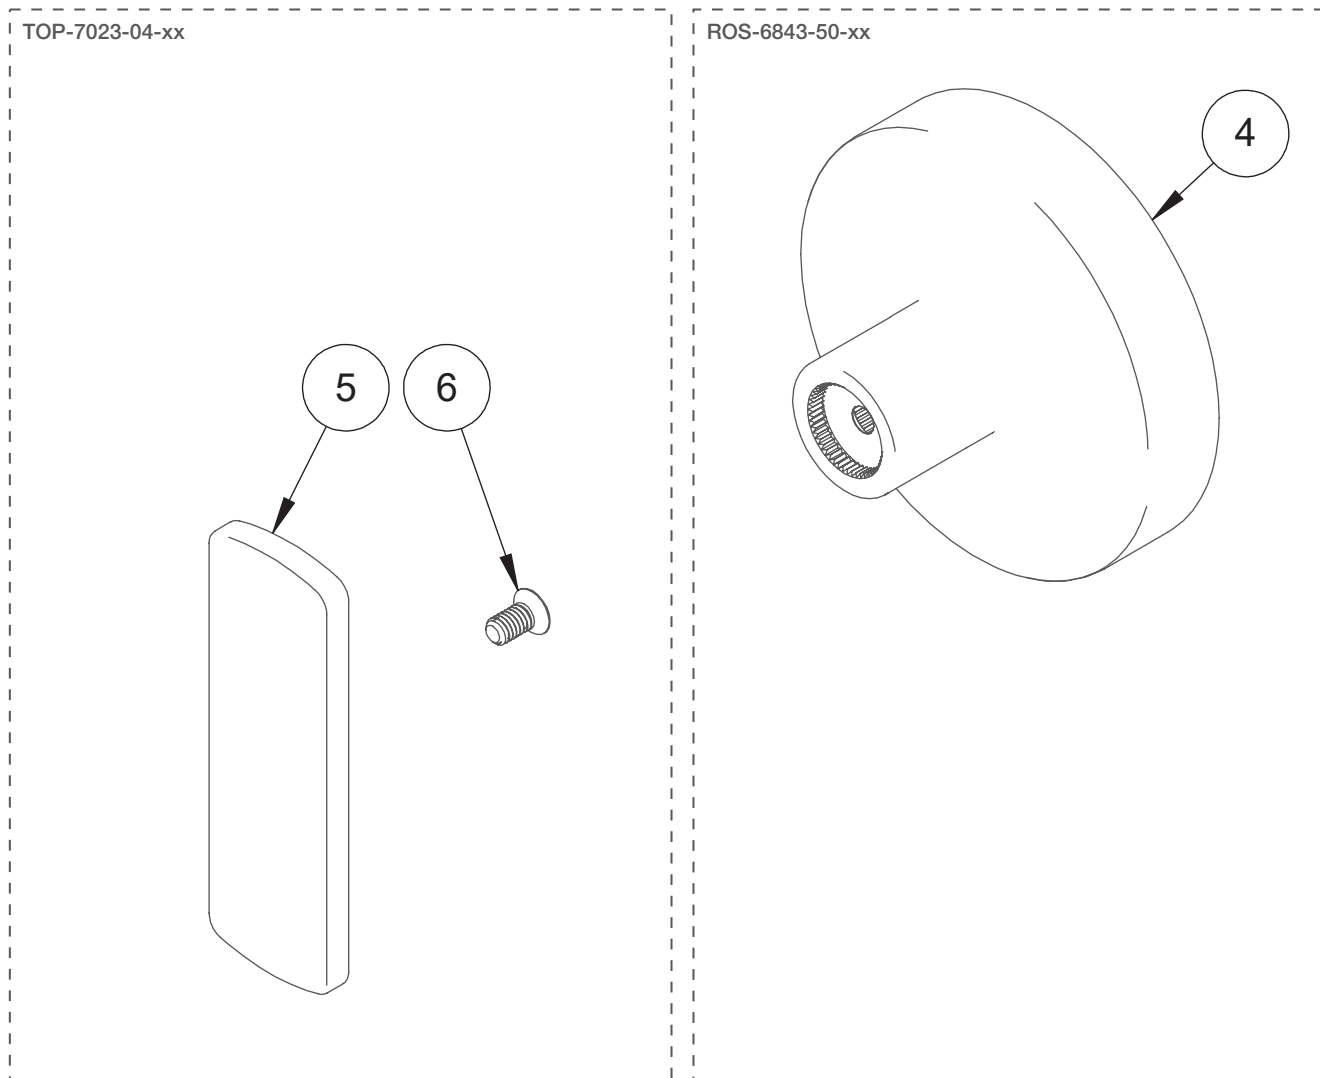

# BARIL

STYLE X FONCTION

Vue Explosée / Exploded View

M80-9500-30-xx

Date: 2023-04-26

Version: A0

Cartouche / Cartridge:

CE DOCUMENT CONTIENT DES INFORMATIONS CONFIDENTIELLES ET DE PROPRIÉTÉ INTELLECTUELLE. IL NE PEUT ÊTRE REPRODUIT, DIVULGUÉ À DES TIERS OU UTILISÉ SANS AUTHORIZATION ÉCRITE PRÉALABLE.  
THIS DOCUMENT CONTAINS CONFIDENTIAL AND PROPRIETARY INFORMATION. IT MAY NOT BE REPRODUCED, DISCLOSED TO OTHERS OR USED WITHOUT PRIOR WRITTEN PERMISSION