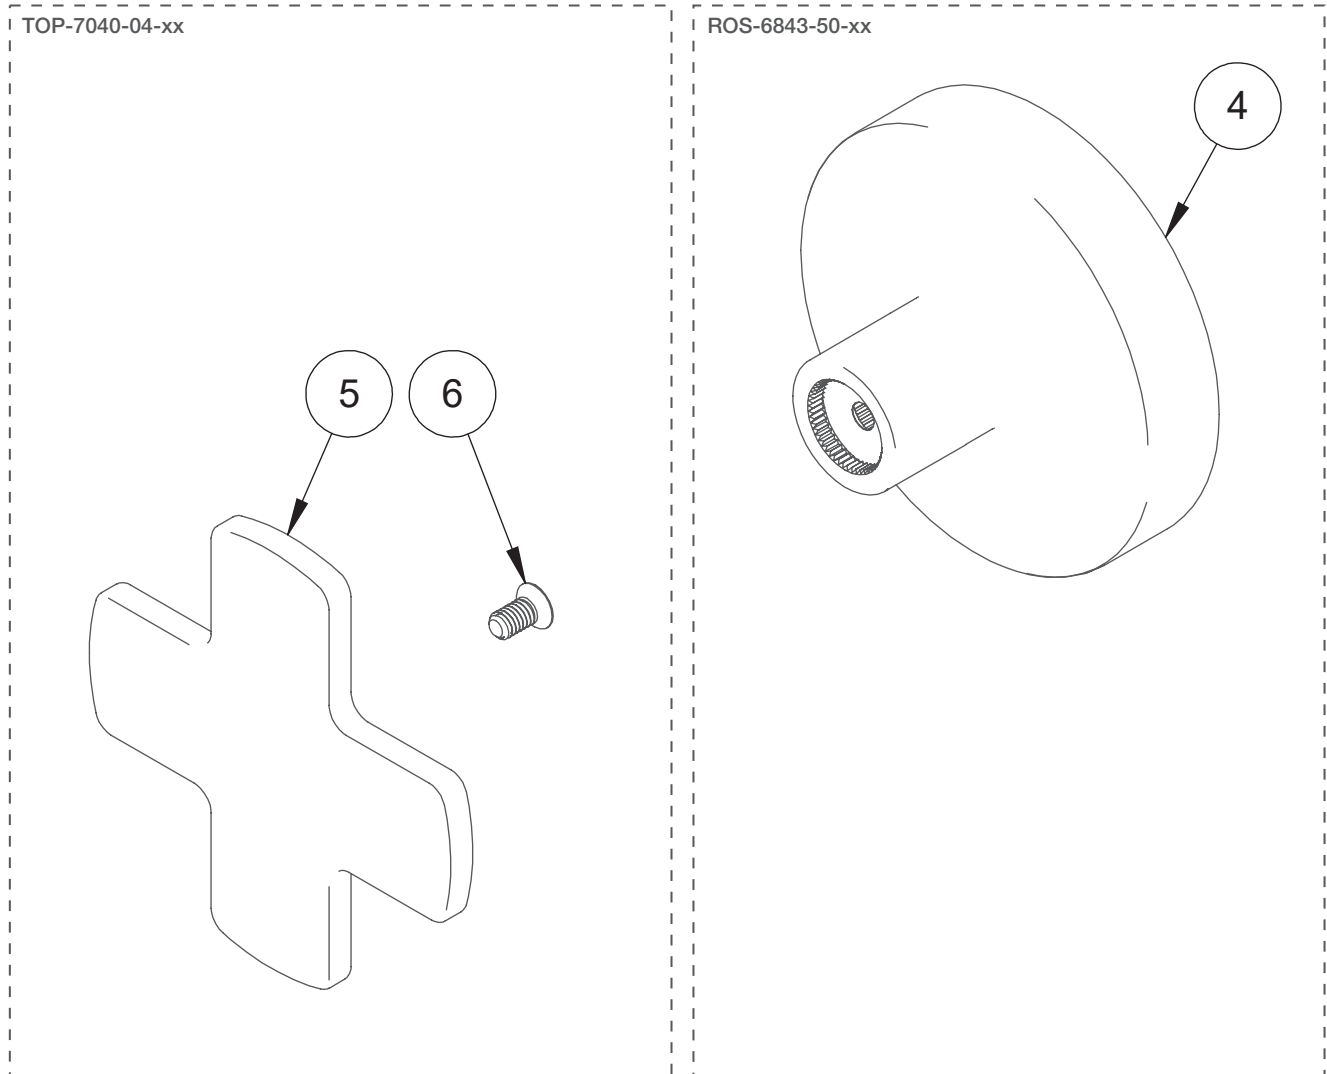

# BARIL

STYLE X FONCTION

Vue Explosée / Exploded View

M80-9500-20-xx

Date: 2023-04-26

Version: A0

Cartouche / Cartridge:

CE DOCUMENT CONTIENT DES INFORMATIONS CONFIDENTIELLES ET DE PROPRIÉTÉ INTELLECTUELLE. IL NE PEUT ÊTRE REPRODUIT, DIVULGUÉ À DES TIERS OU UTILISÉ SANS AUTHORIZATION ÉCRITE PRÉALABLE.  
THIS DOCUMENT CONTAINS CONFIDENTIAL AND PROPRIETARY INFORMATION. IT MAY NOT BE REPRODUCED, DISCLOSED TO OTHERS OR USED WITHOUT PRIOR WRITTEN PERMISSION