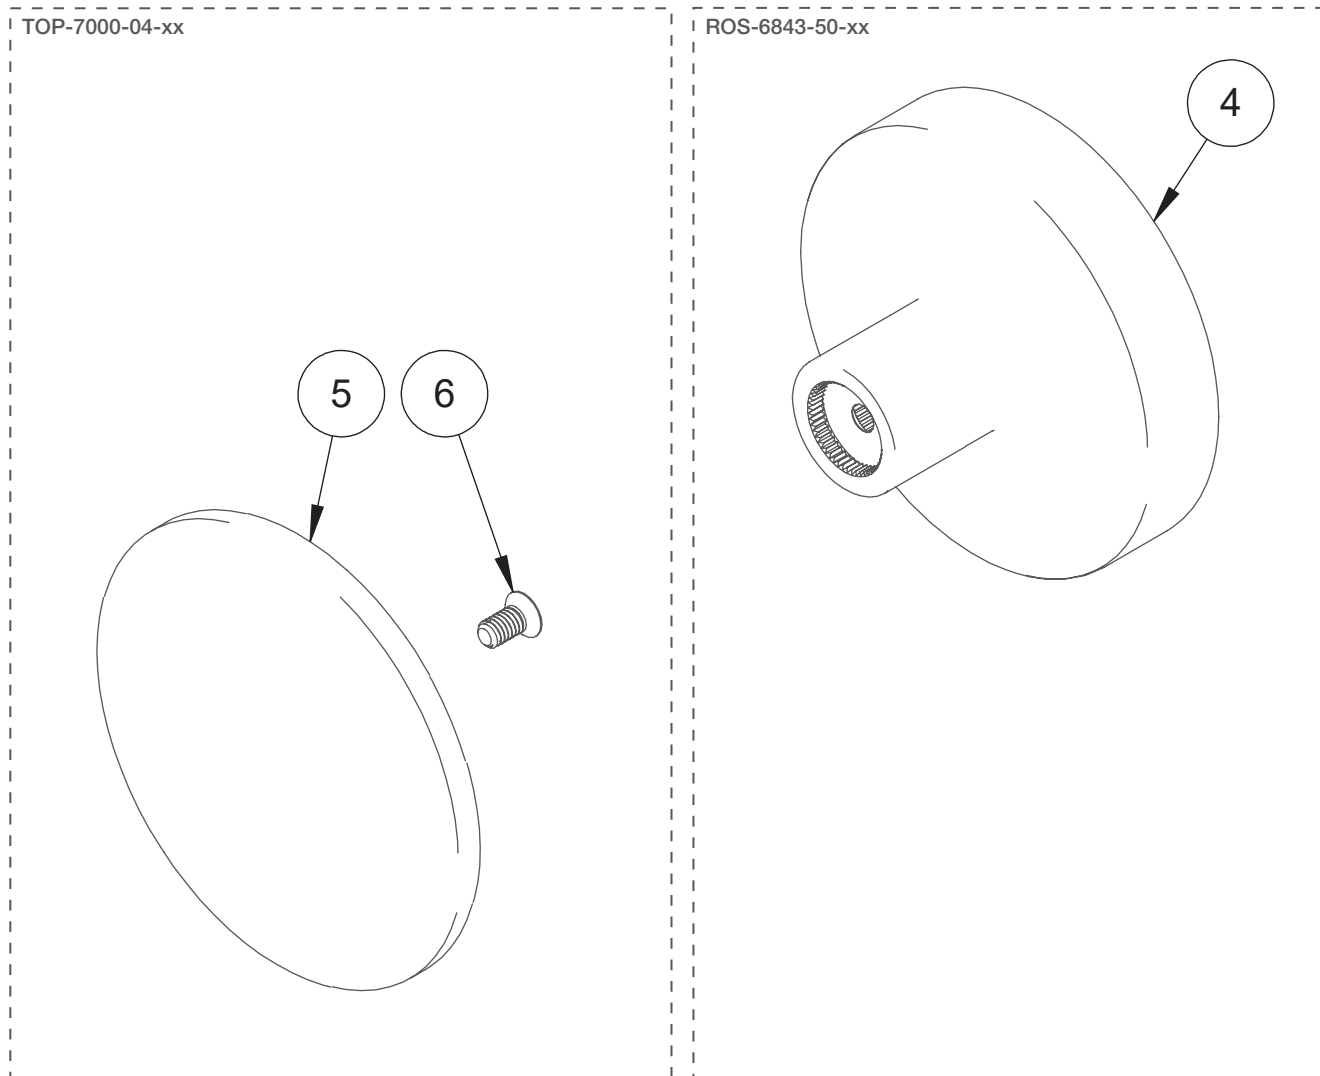

BARIL

STYLE X FONCTION

Vue Explosée / Exploded View

M80-9500-10-xx

Date: 2023-04-26

Version: A0

Cartouche / Cartridge:

CE DOCUMENT CONTIENT DES INFORMATIONS CONFIDENTIELLES ET DE PROPRIÉTÉ INTELLECTUELLE. IL NE PEUT ÊTRE REPRODUIT, DIVULGUÉ À DES TIERS OU UTILISÉ SANS AUTORISATION ÉCRITE PRÉALABLE.
THIS DOCUMENT CONTAINS CONFIDENTIAL AND PROPRIETARY INFORMATION. IT MAY NOT BE REPRODUCED, DISCLOSED TO OTHERS OR USED WITHOUT PRIOR WRITTEN PERMISSION