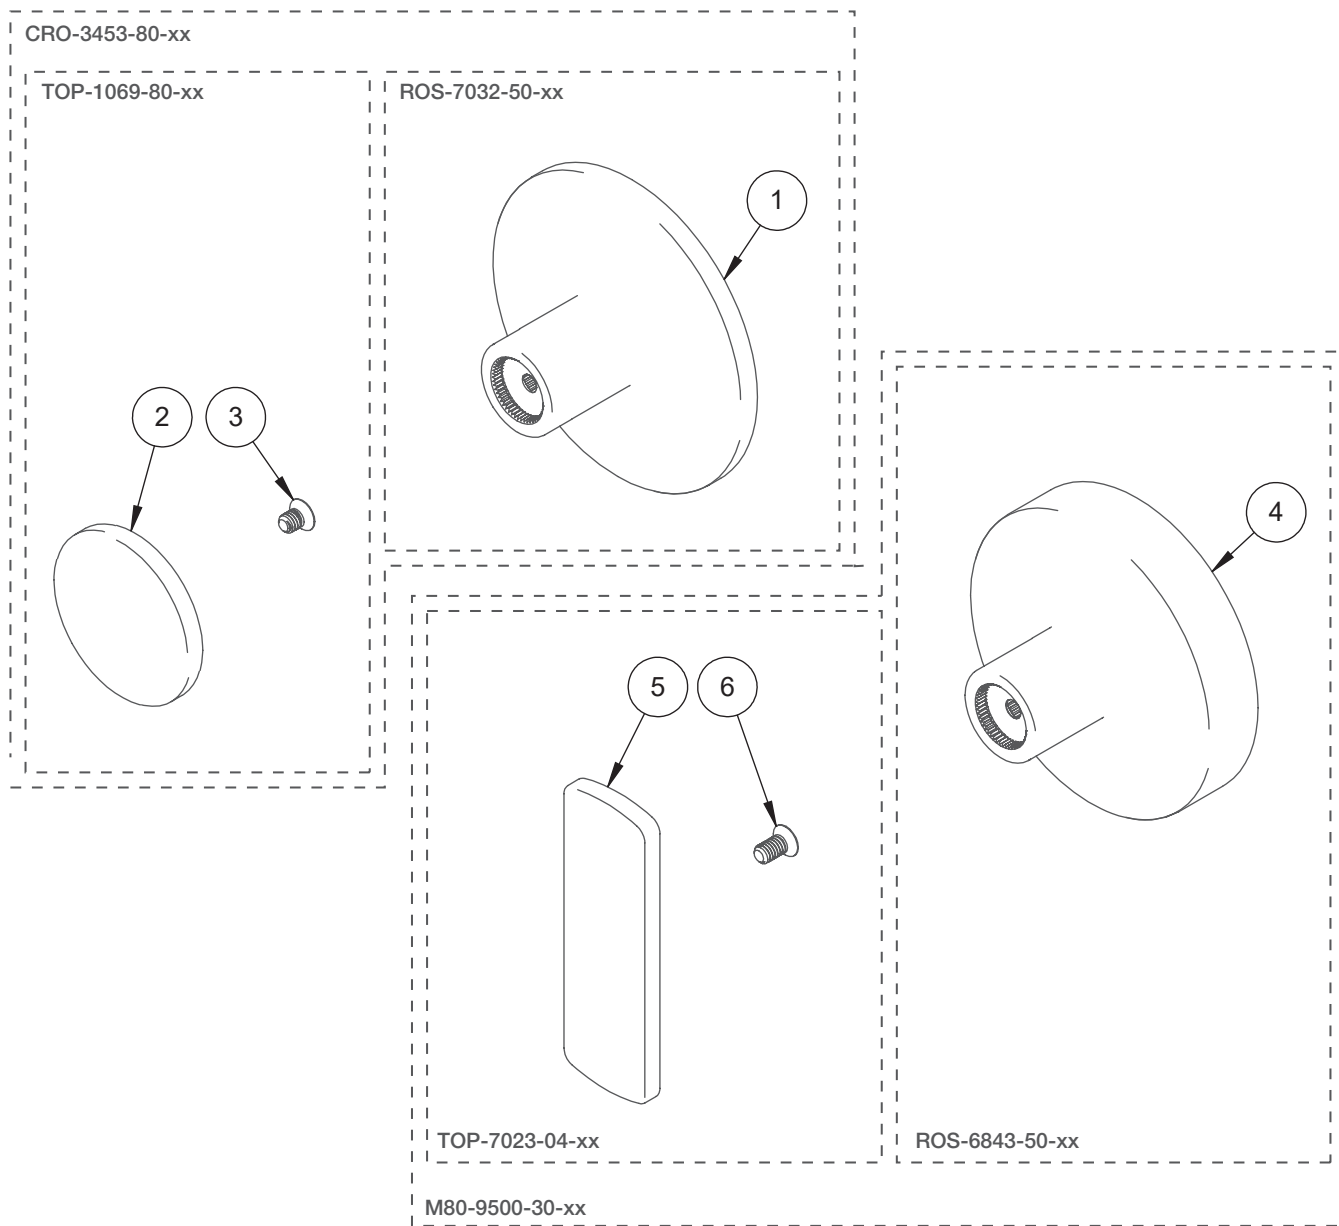

BARIL

STYLE X FONCTION

Vue Explosée / Exploded View

M80-9453-30-xx

Date: 2023-04-25

Version: A0

Cartouche / Cartridge:

CE DOCUMENT CONTIENT DES INFORMATIONS CONFIDENTIELLES ET DE PROPRIÉTÉ INTELLECTUELLE. IL NE PEUT ÊTRE REPRODUIT, DIVULGUÉ À DES TIERS OU UTILISÉ SANS AUTORISATION ÉCRITE PRÉALABLE.
THIS DOCUMENT CONTAINS CONFIDENTIAL AND PROPRIETARY INFORMATION. IT MAY NOT BE REPRODUCED, DISCLOSED TO OTHERS OR USED WITHOUT PRIOR WRITTEN PERMISSION