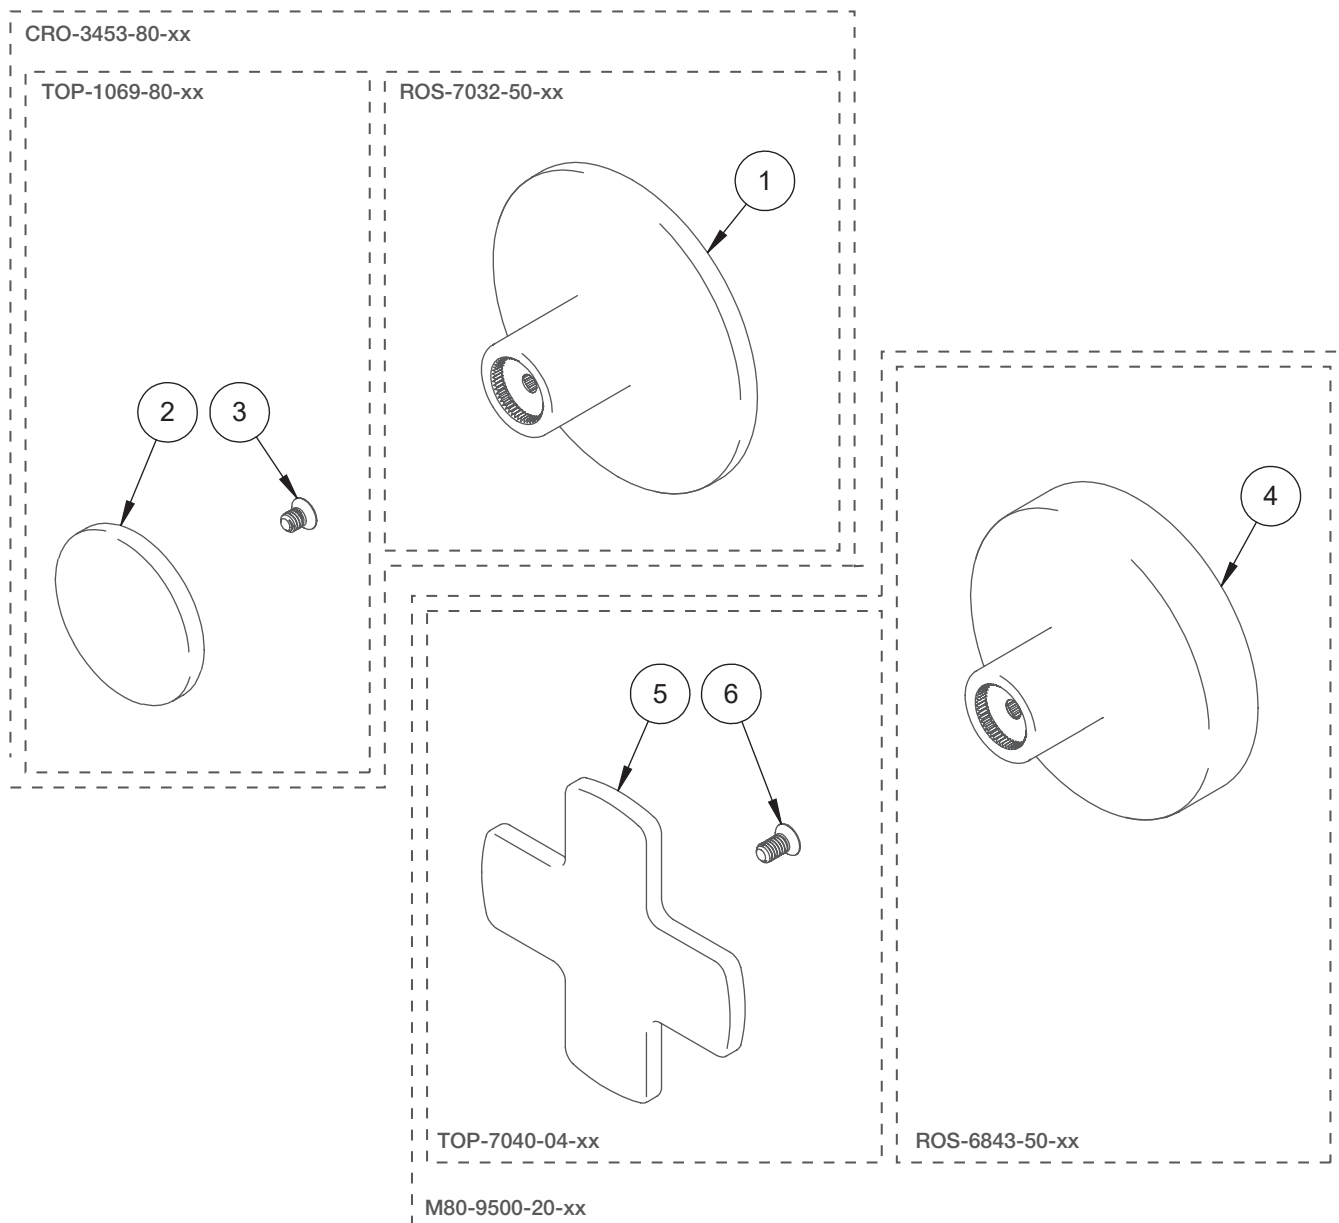

BARIL

STYLE X FONCTION

Vue Explosée / Exploded View

M80-9453-20-xx

Date: 2023-04-25

Version: A0

Cartouche / Cartridge:

CE DOCUMENT CONTIENT DES INFORMATIONS CONFIDENTIELLES ET DE PROPRIÉTÉ INTELLECTUELLE. IL NE PEUT ÊTRE REPRODUIT, DIVULGUÉ À DES TIERS OU UTILISÉ SANS AUTORISATION ÉCRITE PRÉALABLE.
THIS DOCUMENT CONTAINS CONFIDENTIAL AND PROPRIETARY INFORMATION. IT MAY NOT BE REPRODUCED, DISCLOSED TO OTHERS OR USED WITHOUT PRIOR WRITTEN PERMISSION