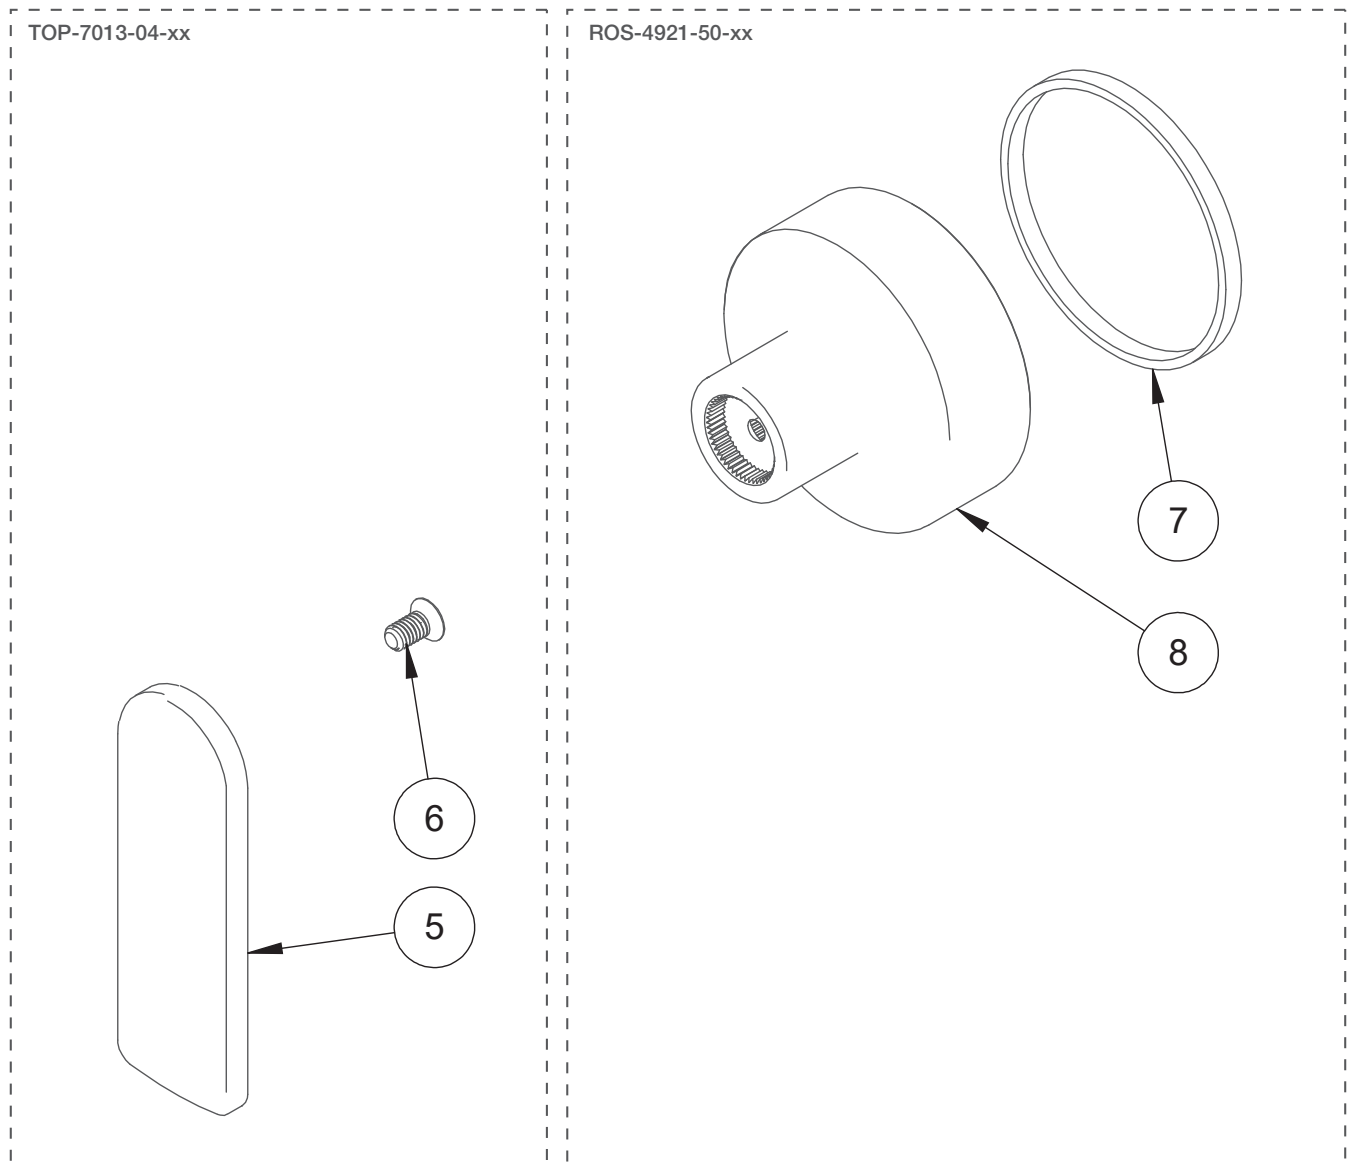

BARIL

STYLE X FONCTION

Vue Explosée / Exploded View

M80-9400-40-xx

Date: 2023-04-25

Version: A0

Cartouche / Cartridge:

CE DOCUMENT CONTIENT DES INFORMATIONS CONFIDENTIELLES ET DE PROPRIÉTÉ INTELLECTUELLE. IL NE PEUT ÊTRE REPRODUIT, DIVULGUÉ À DES TIERS OU UTILISÉ SANS AUTORISATION ÉCRITE PRÉALABLE.
THIS DOCUMENT CONTAINS CONFIDENTIAL AND PROPRIETARY INFORMATION. IT MAY NOT BE REPRODUCED, DISCLOSED TO OTHERS OR USED WITHOUT PRIOR WRITTEN PERMISSION