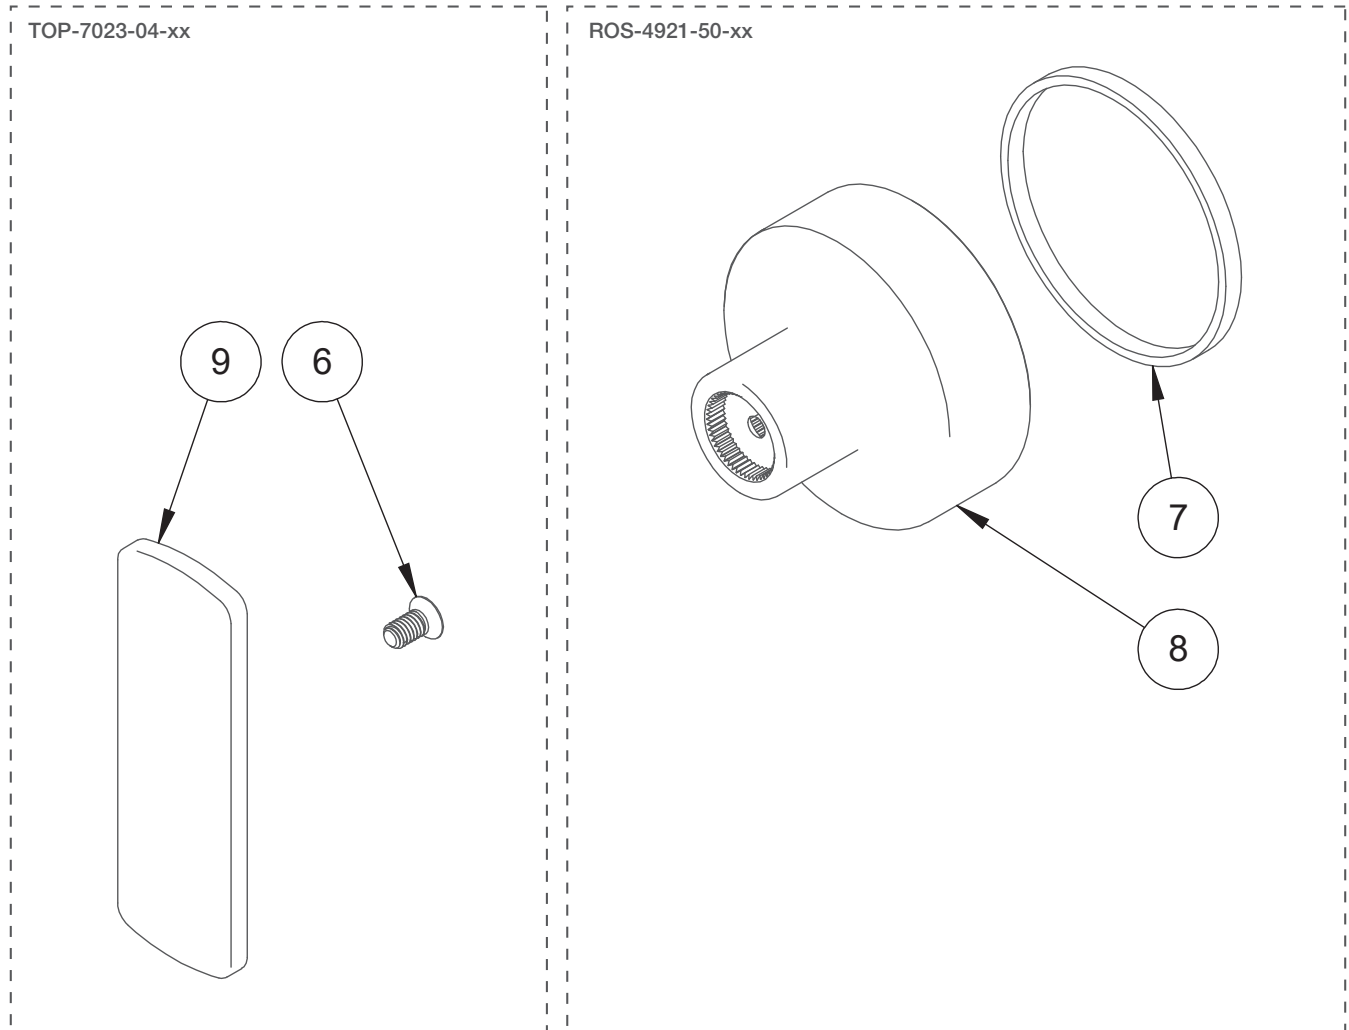

# BARIL

STYLE X FONCTION

Vue Explosée / Exploded View

M80-9400-30-xx

Date: 2023-04-25

Version: A0

Cartouche / Cartridge:

CE DOCUMENT CONTIENT DES INFORMATIONS CONFIDENTIELLES ET DE PROPRIÉTÉ INTELLECTUELLE. IL NE PEUT ÊTRE REPRODUIT, DIVULGUÉ À DES TIERS OU UTILISÉ SANS AUTHORIZATION ÉCRITE PRÉALABLE.  
THIS DOCUMENT CONTAINS CONFIDENTIAL AND PROPRIETARY INFORMATION. IT MAY NOT BE REPRODUCED, DISCLOSED TO OTHERS OR USED WITHOUT PRIOR WRITTEN PERMISSION