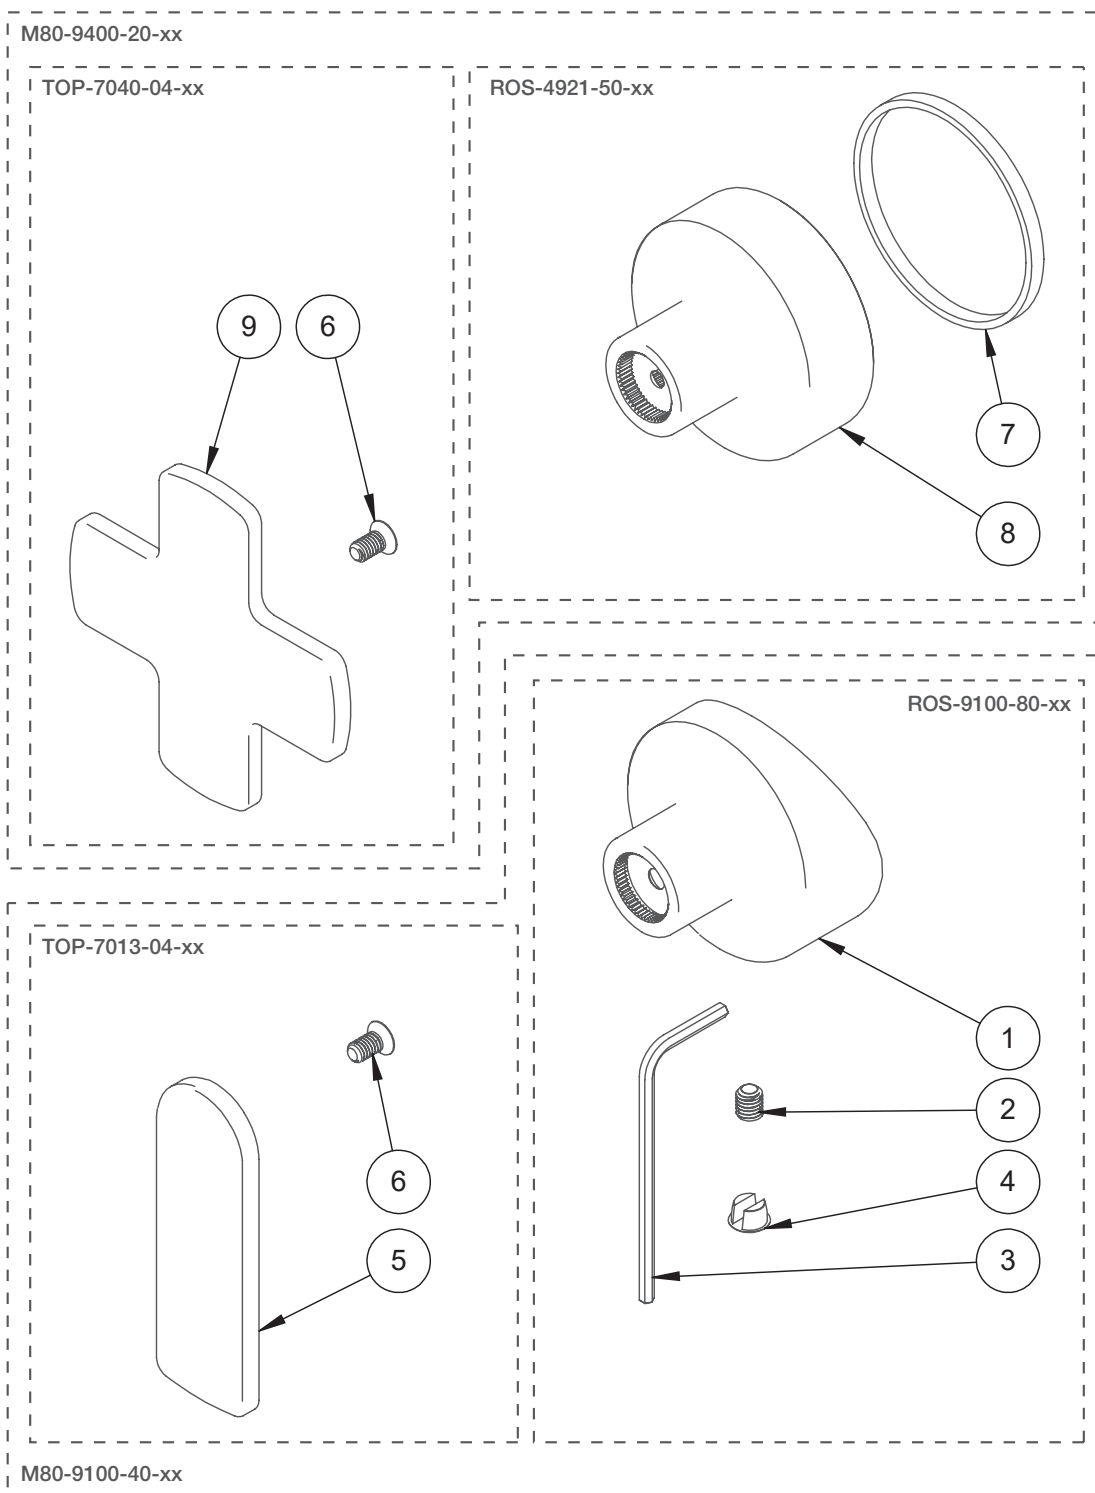

BARIL

STYLE X FONCTION

Vue Explosée / Exploded View

M80-9180-24-xx

Date: 2023-04-24

Version: A0

Cartouche / Cartridge:

CE DOCUMENT CONTIENT DES INFORMATIONS CONFIDENTIELLES ET DE PROPRIÉTÉ INTELLECTUELLE. IL NE PEUT ÊTRE REPRODUIT, DIVULGUÉ À DES TIERS OU UTILISÉ SANS AUTORISATION ÉCRITE PRÉALABLE.
THIS DOCUMENT CONTAINS CONFIDENTIAL AND PROPRIETARY INFORMATION. IT MAY NOT BE REPRODUCED, DISCLOSED TO OTHERS OR USED WITHOUT PRIOR WRITTEN PERMISSION