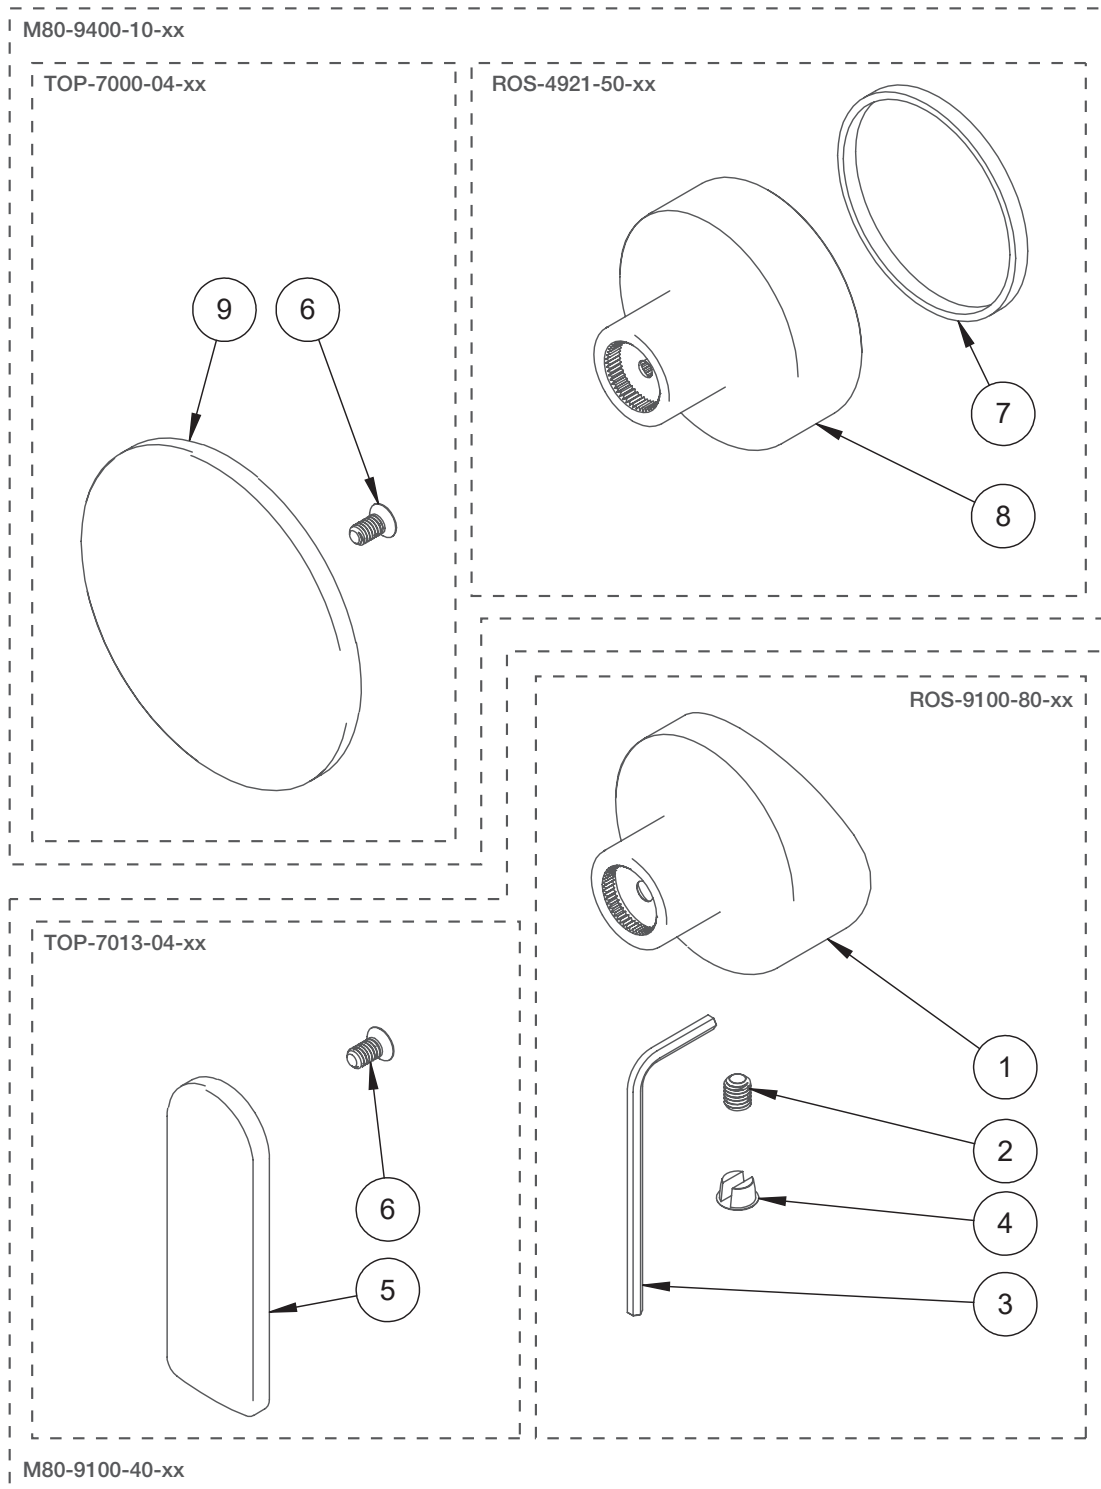

BARIL

STYLE X FONCTION

Vue Explosée / Exploded View

M80-9180-14-xx

Date: 2023-04-24

Version: A0

Cartouche / Cartridge:

CE DOCUMENT CONTIENT DES INFORMATIONS CONFIDENTIELLES ET DE PROPRIÉTÉ INTELLECTUELLE. IL NE PEUT ÊTRE REPRODUIT, DIVULGUÉ À DES TIERS OU UTILISÉ SANS AUTORISATION ÉCRITE PRÉALABLE.
THIS DOCUMENT CONTAINS CONFIDENTIAL AND PROPRIETARY INFORMATION. IT MAY NOT BE REPRODUCED, DISCLOSED TO OTHERS OR USED WITHOUT PRIOR WRITTEN PERMISSION