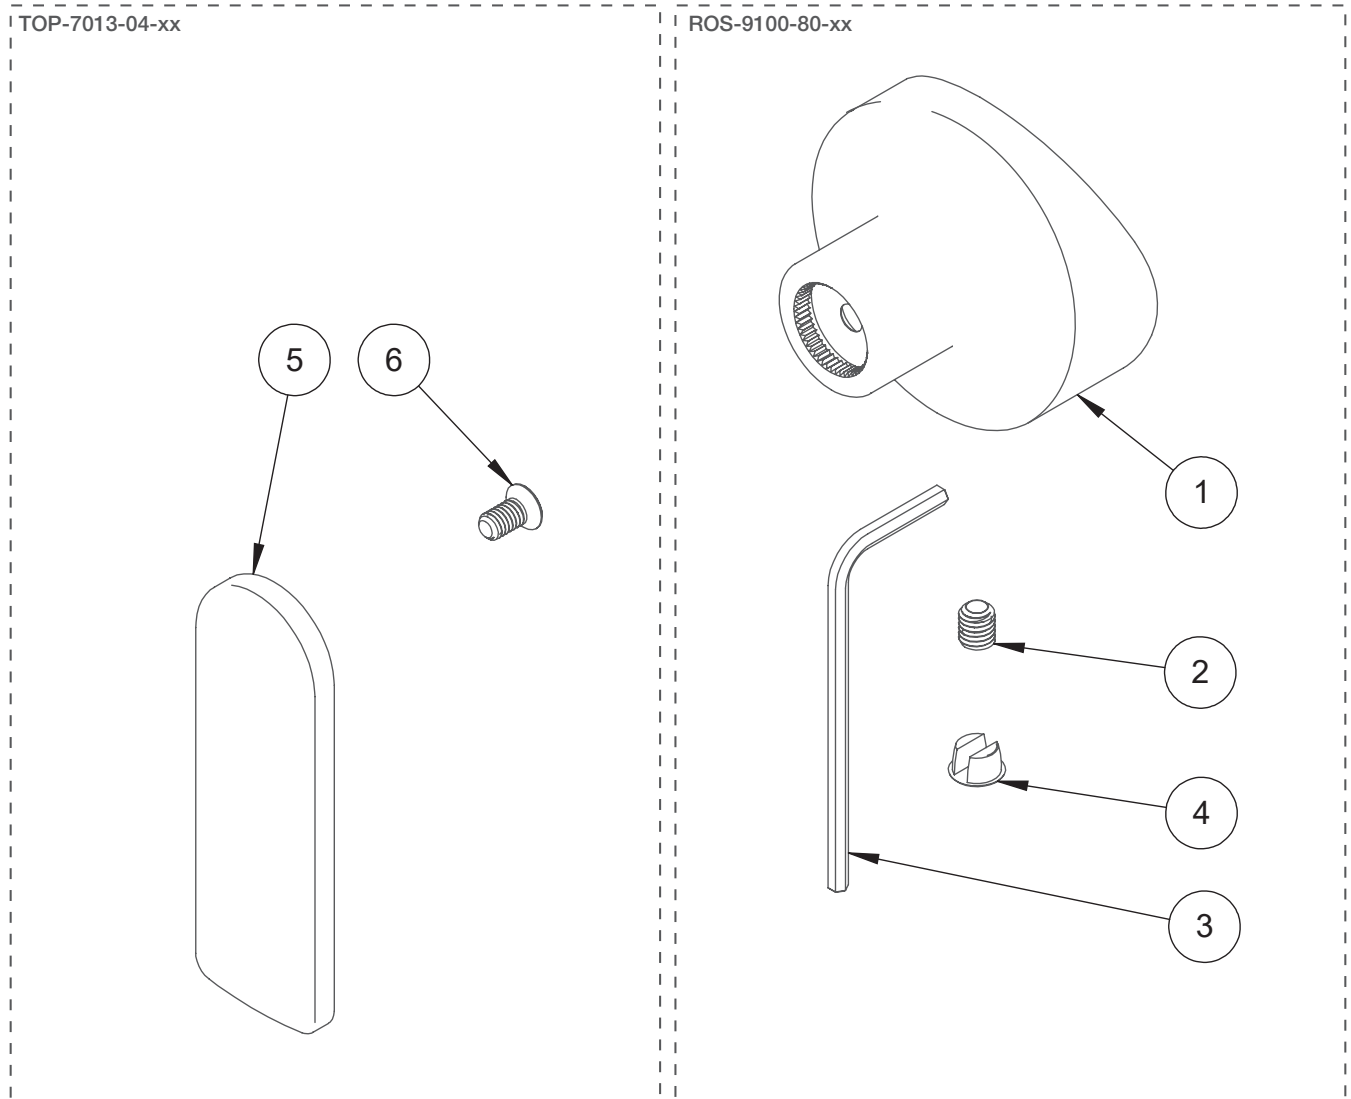

BARIL

STYLE X FONCTION

Vue Explosée / Exploded View

M80-9100-40-xx

Date: 2023-04-24

Version: A0

Cartouche / Cartridge:

CE DOCUMENT CONTIENT DES INFORMATIONS CONFIDENTIELLES ET DE PROPRIÉTÉ INTELLECTUELLE. IL NE PEUT ÊTRE REPRODUIT, DIVULGUÉ À DES TIERS OU UTILISÉ SANS AUTORISATION ÉCRITE PRÉALABLE.
THIS DOCUMENT CONTAINS CONFIDENTIAL AND PROPRIETARY INFORMATION. IT MAY NOT BE REPRODUCED, DISCLOSED TO OTHERS OR USED WITHOUT PRIOR WRITTEN PERMISSION