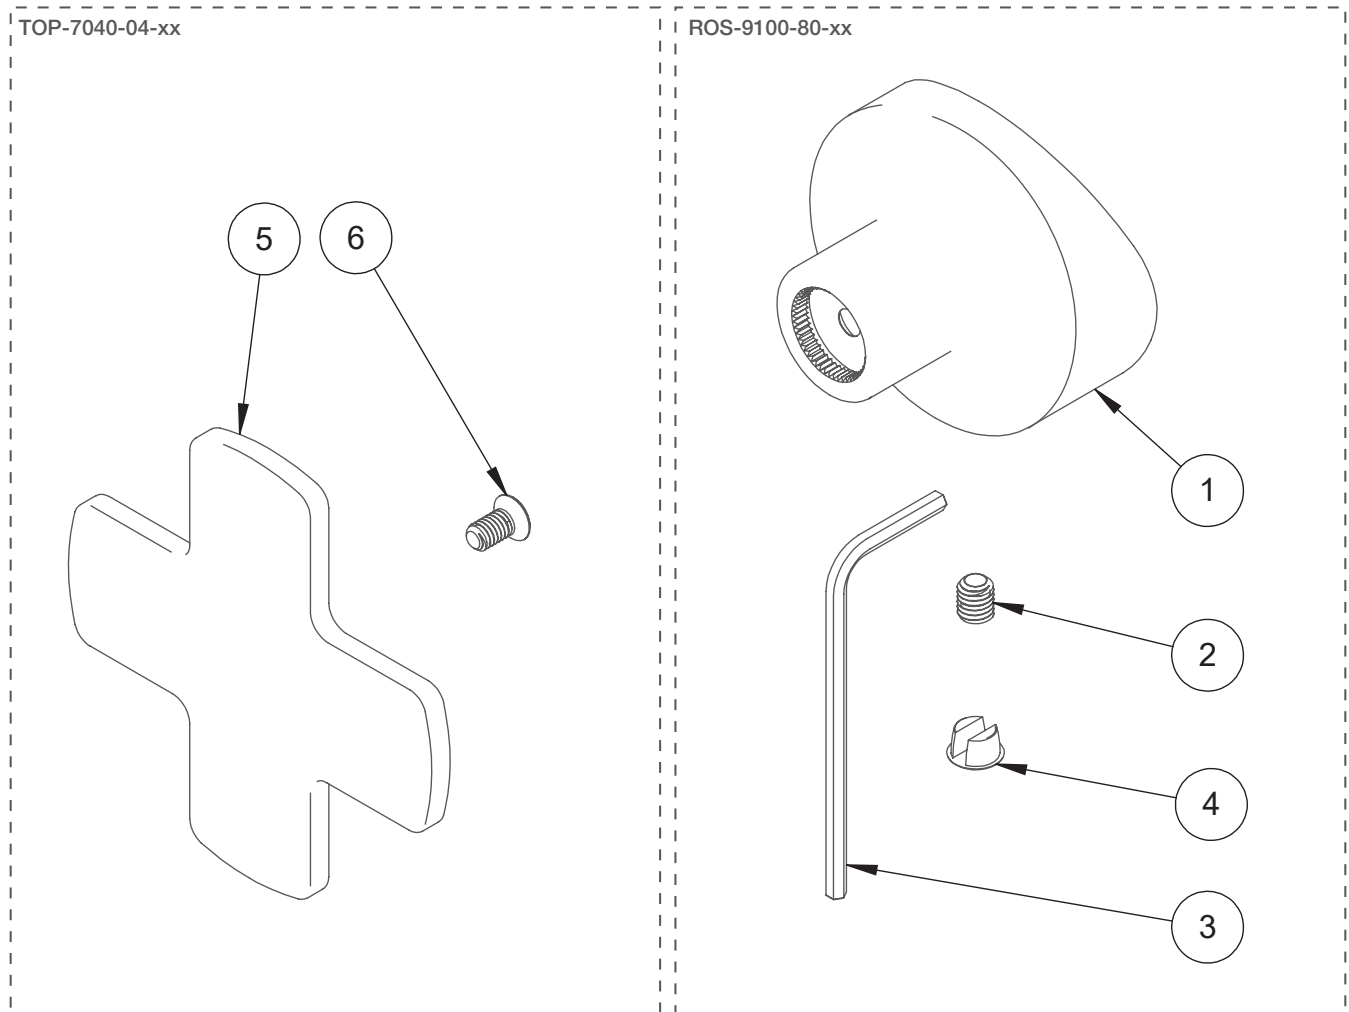

BARIL

STYLE X FONCTION

Vue Explosée / Exploded View

M80-9100-20-xx

Date: 2023-04-24

Version: A0

Cartouche / Cartridge:

CE DOCUMENT CONTIENT DES INFORMATIONS CONFIDENTIELLES ET DE PROPRIÉTÉ INTELLECTUELLE. IL NE PEUT ÊTRE REPRODUIT, DIVULGUÉ À DES TIERS OU UTILISÉ SANS AUTORISATION ÉCRITE PRÉALABLE.
THIS DOCUMENT CONTAINS CONFIDENTIAL AND PROPRIETARY INFORMATION. IT MAY NOT BE REPRODUCED, DISCLOSED TO OTHERS OR USED WITHOUT PRIOR WRITTEN PERMISSION