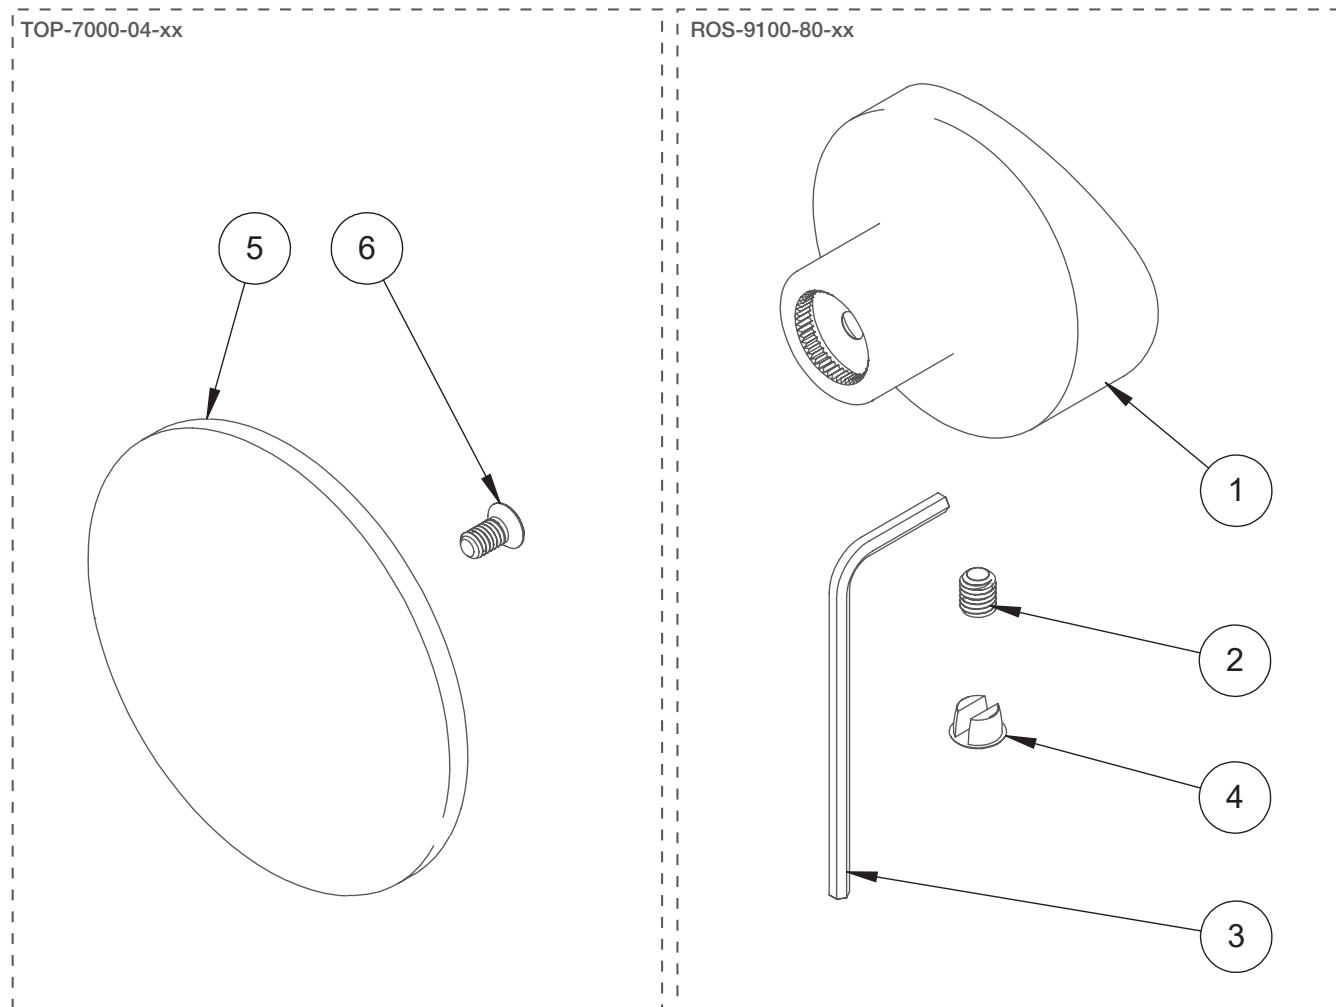

# BARIL

STYLE X FONCTION

Vue Explosée / Exploded View

M80-9100-10-xx

Date: 2023-04-24

Version: A0

Cartouche / Cartridge:

CE DOCUMENT CONTIENT DES INFORMATIONS CONFIDENTIELLES ET DE PROPRIÉTÉ INTELLECTUELLE. IL NE PEUT ÊTRE REPRODUIT, DIVULGUÉ À DES TIERS OU UTILISÉ SANS AUTORISATION ÉCRITE PRÉALABLE.  
THIS DOCUMENT CONTAINS CONFIDENTIAL AND PROPRIETARY INFORMATION. IT MAY NOT BE REPRODUCED, DISCLOSED TO OTHERS OR USED WITHOUT PRIOR WRITTEN PERMISSION