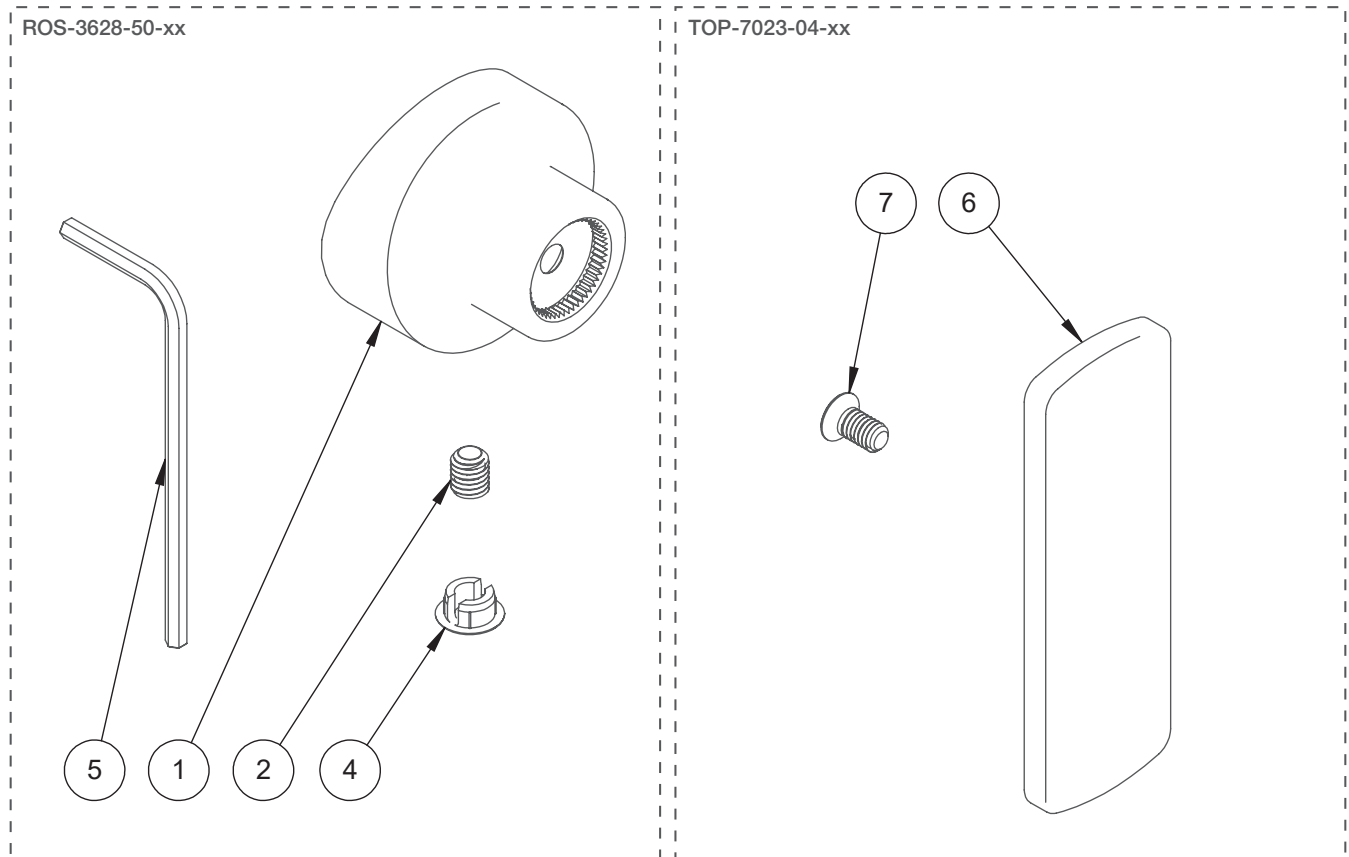

BARIL

STYLE X FONCTION

Vue Explosée / Exploded View

M80-8100-30-xx

Date: 2023-04-21

Version: A0

Cartouche / Cartridge:

CE DOCUMENT CONTIENT DES INFORMATIONS CONFIDENTIELLES ET DE PROPRIÉTÉ INTELLECTUELLE. IL NE PEUT ÊTRE REPRODUIT, DIVULGUÉ À DES TIERS OU UTILISÉ SANS AUTHORIZATION ÉCRITE PRÉALABLE.
THIS DOCUMENT CONTAINS CONFIDENTIAL AND PROPRIETARY INFORMATION. IT MAY NOT BE REPRODUCED, DISCLOSED TO OTHERS OR USED WITHOUT PRIOR WRITTEN PERMISSION