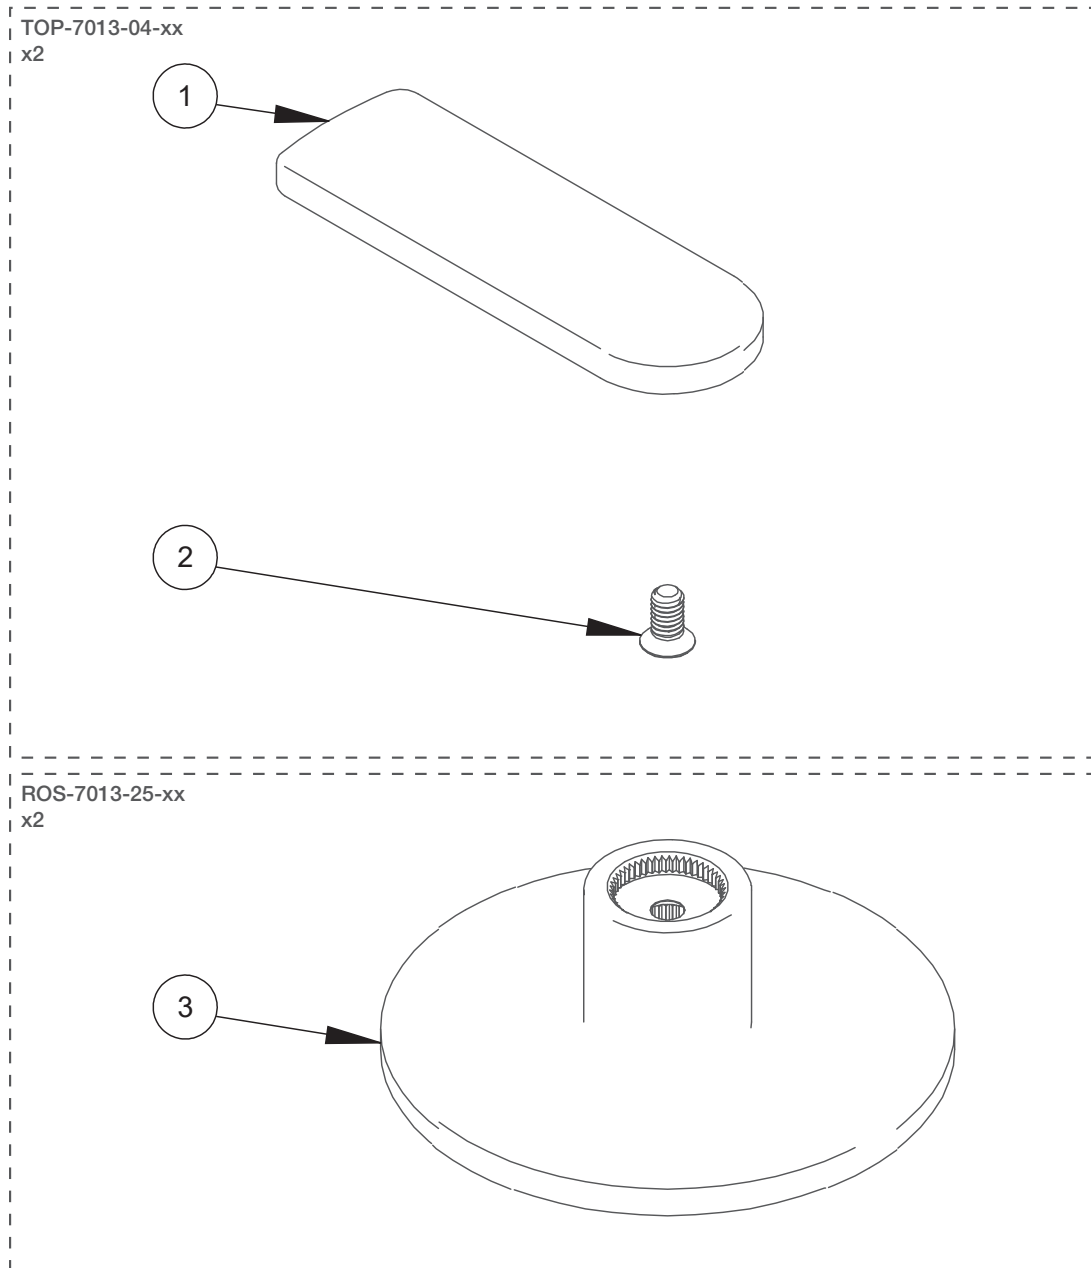

BARIL

STYLE X FONCTION

Vue Explosée / Exploded View

M80-8000-440-xx

Date: 2023-04-21

Version: A0

Cartouche / Cartridge:

CE DOCUMENT CONTIENT DES INFORMATIONS CONFIDENTIELLES ET DE PROPRIÉTÉ INTELLECTUELLE. IL NE PEUT ÊTRE REPRODUIT, DIVULGUÉ À DES TIERS OU UTILISÉ SANS AUTORISATION ÉCRITE PRÉALABLE.
THIS DOCUMENT CONTAINS CONFIDENTIAL AND PROPRIETARY INFORMATION. IT MAY NOT BE REPRODUCED, DISCLOSED TO OTHERS OR USED WITHOUT PRIOR WRITTEN PERMISSION