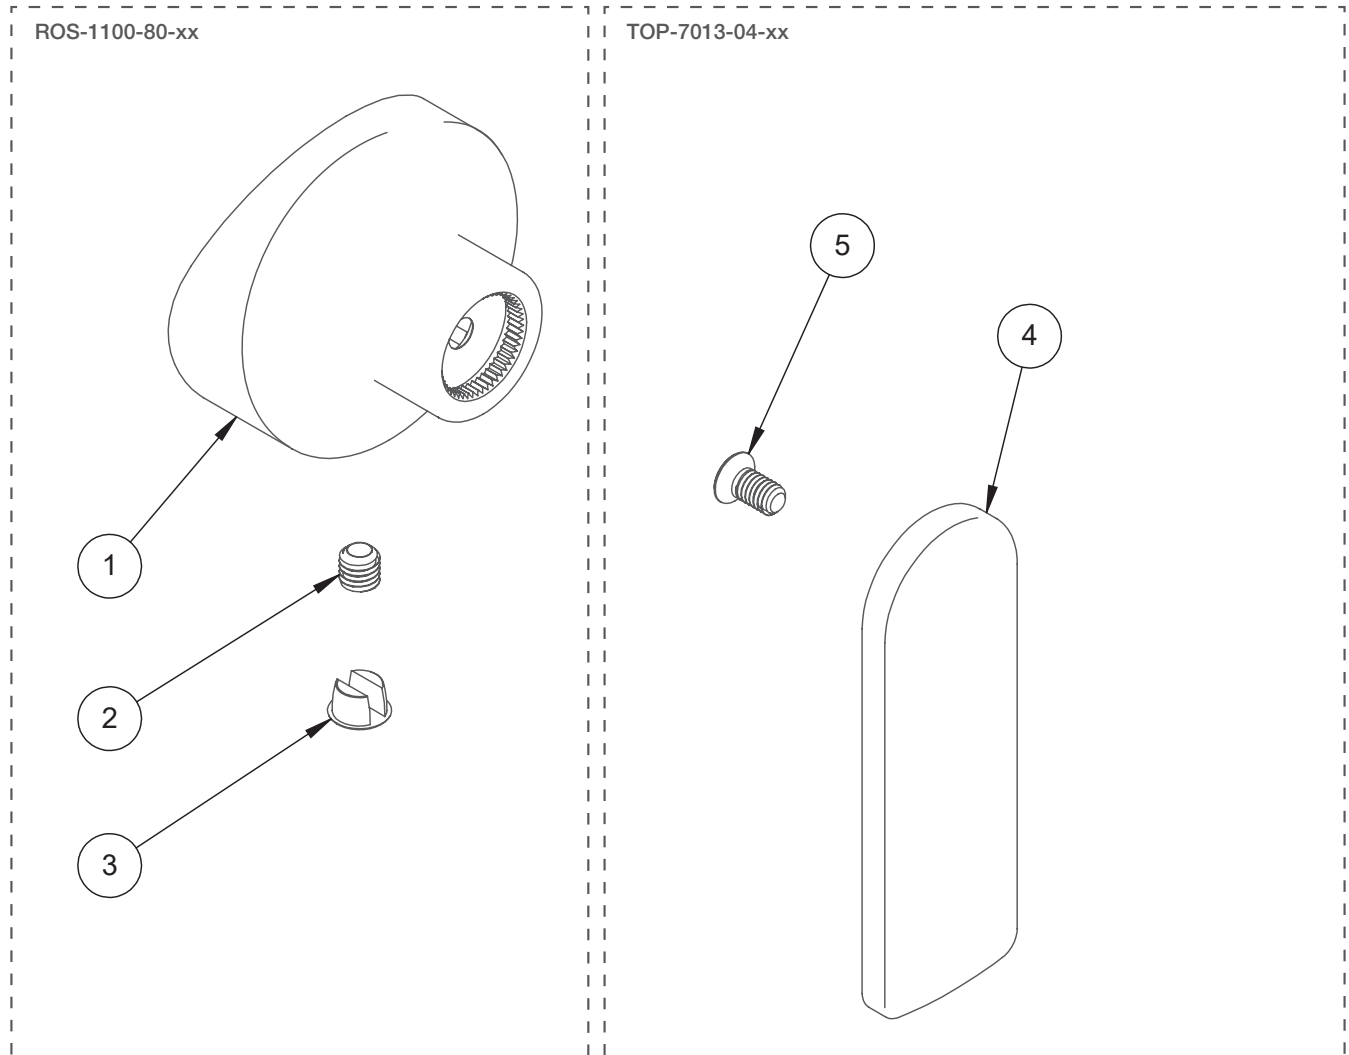

BARIL

STYLE X FONCTION

Vue Explosée / Exploded View

M80-1100-40-xx

Date: 2023-04-20

Version: A0

Cartouche / Cartridge:

CE DOCUMENT CONTIENT DES INFORMATIONS CONFIDENTIELLES ET DE PROPRIÉTÉ INTELLECTUELLE. IL NE PEUT ÊTRE REPRODUIT, DIVULGUÉ À DES TIERS OU UTILISÉ SANS AUTHORIZATION ÉCRITE PRÉALABLE.
THIS DOCUMENT CONTAINS CONFIDENTIAL AND PROPRIETARY INFORMATION. IT MAY NOT BE REPRODUCED, DISCLOSED TO OTHERS OR USED WITHOUT PRIOR WRITTEN PERMISSION