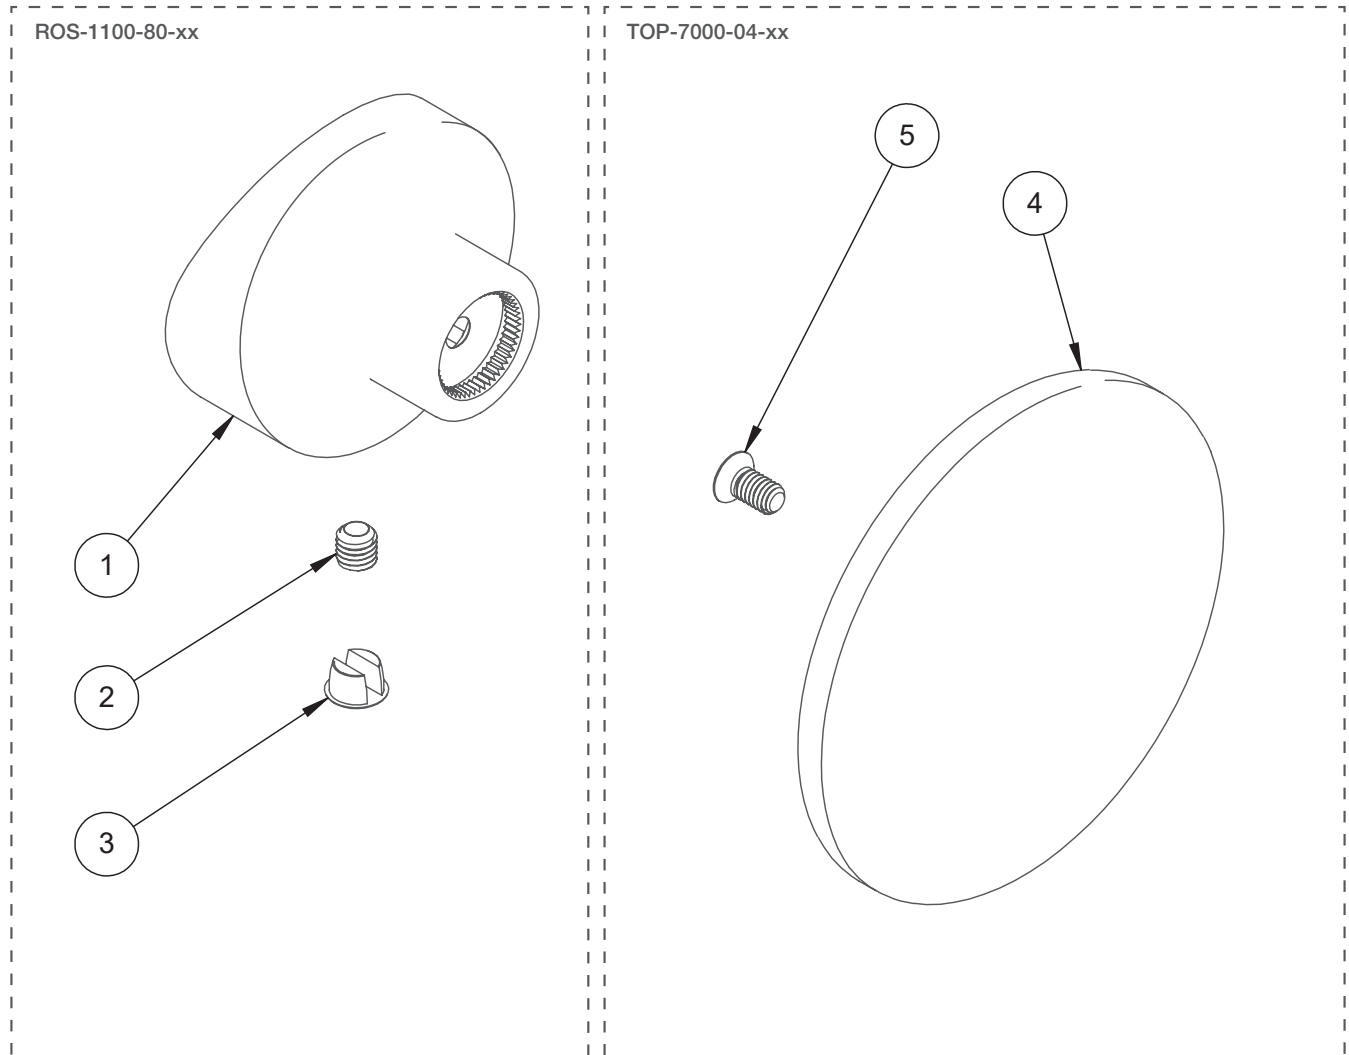

BARIL

STYLE X FONCTION

Vue Explosée / Exploded View

M80-1100-10-xx

Date: 2023-04-20

Version: A0

Cartouche / Cartridge:

CE DOCUMENT CONTIENT DES INFORMATIONS CONFIDENTIELLES ET DE PROPRIÉTÉ INTELLECTUELLE. IL NE PEUT ÊTRE REPRODUIT, DIVULGUÉ À DES TIERS OU UTILISÉ SANS AUTHORIZATION ÉCRITE PRÉALABLE.
THIS DOCUMENT CONTAINS CONFIDENTIAL AND PROPRIETARY INFORMATION. IT MAY NOT BE REPRODUCED, DISCLOSED TO OTHERS OR USED WITHOUT PRIOR WRITTEN PERMISSION