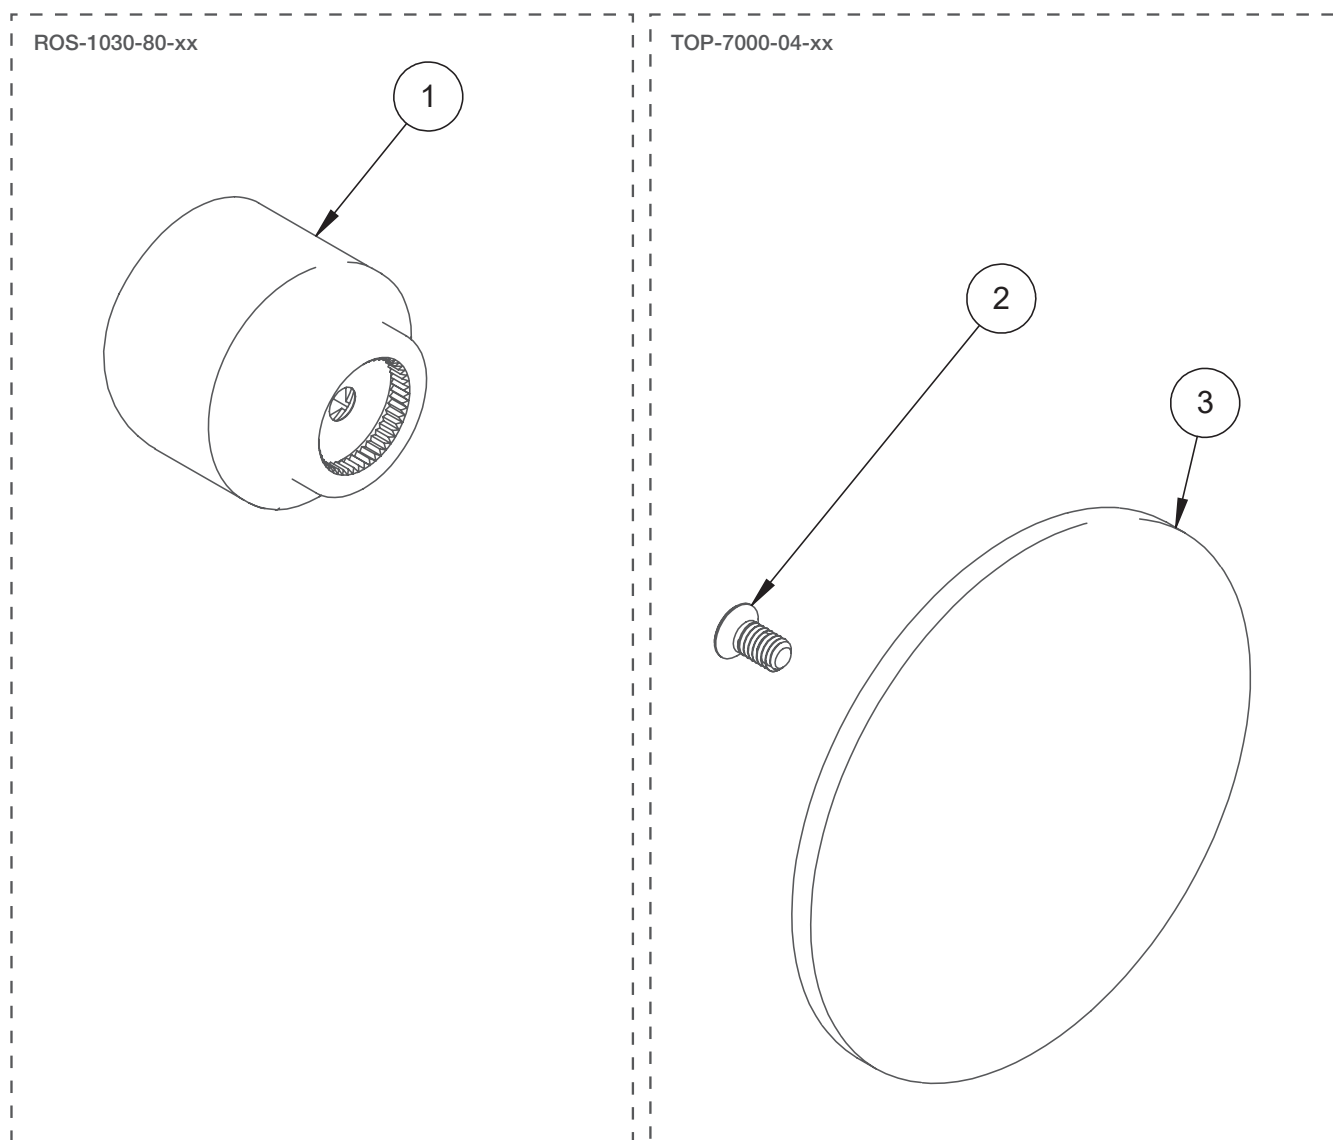

# BARIL

STYLE X FONCTION

Vue Explosée / Exploded View

M80-1030-10-xx

Date: 2023-04-20

Version: A0

Cartouche / Cartridge:

CE DOCUMENT CONTIENT DES INFORMATIONS CONFIDENTIELLES ET DE PROPRIÉTÉ INTELLECTUELLE. IL NE PEUT ÊTRE REPRODUIT, DIVULGUÉ À DES TIERS OU UTILISÉ SANS AUTORISATION ÉCRITE PRÉALABLE.  
THIS DOCUMENT CONTAINS CONFIDENTIAL AND PROPRIETARY INFORMATION. IT MAY NOT BE REPRODUCED, DISCLOSED TO OTHERS OR USED WITHOUT PRIOR WRITTEN PERMISSION