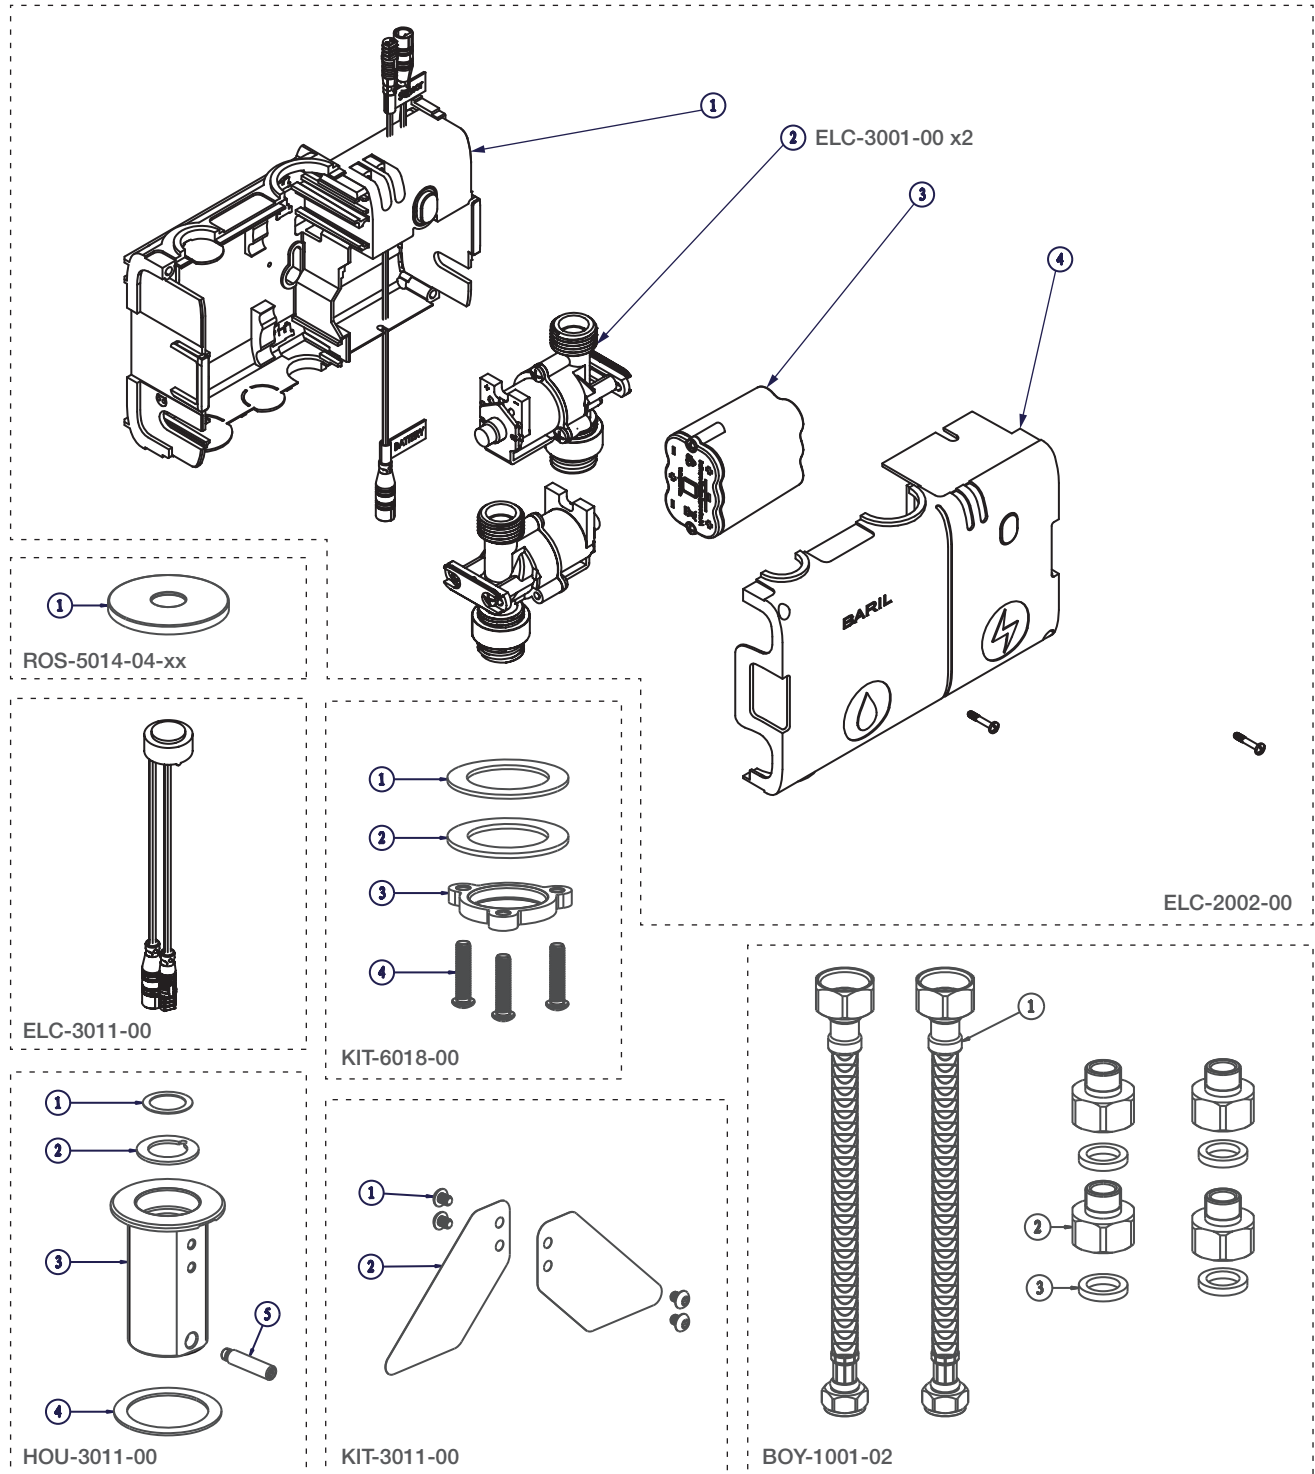

BARIL

STYLE X FONCTION

Vue Explosée / Exploded View

ELE-2001-01-xx

Date: 09-02-2023

Version: A0

CE DOCUMENT CONTIENT DES INFORMATIONS CONFIDENTIELLES ET DE PROPRIÉTÉ INTELLECTUELLE. IL NE PEUT ÊTRE REPRODUIT, DIVULGUÉ À DES TIERS OU UTILISÉ SANS AUTORISATION ÉCRITE PRÉALABLE.
THIS DOCUMENT CONTAINS CONFIDENTIAL AND PROPRIETARY INFORMATION. IT MAY NOT BE REPRODUCED, DISCLOSED TO OTHERS OR USED WITHOUT PRIOR WRITTEN PERMISSION