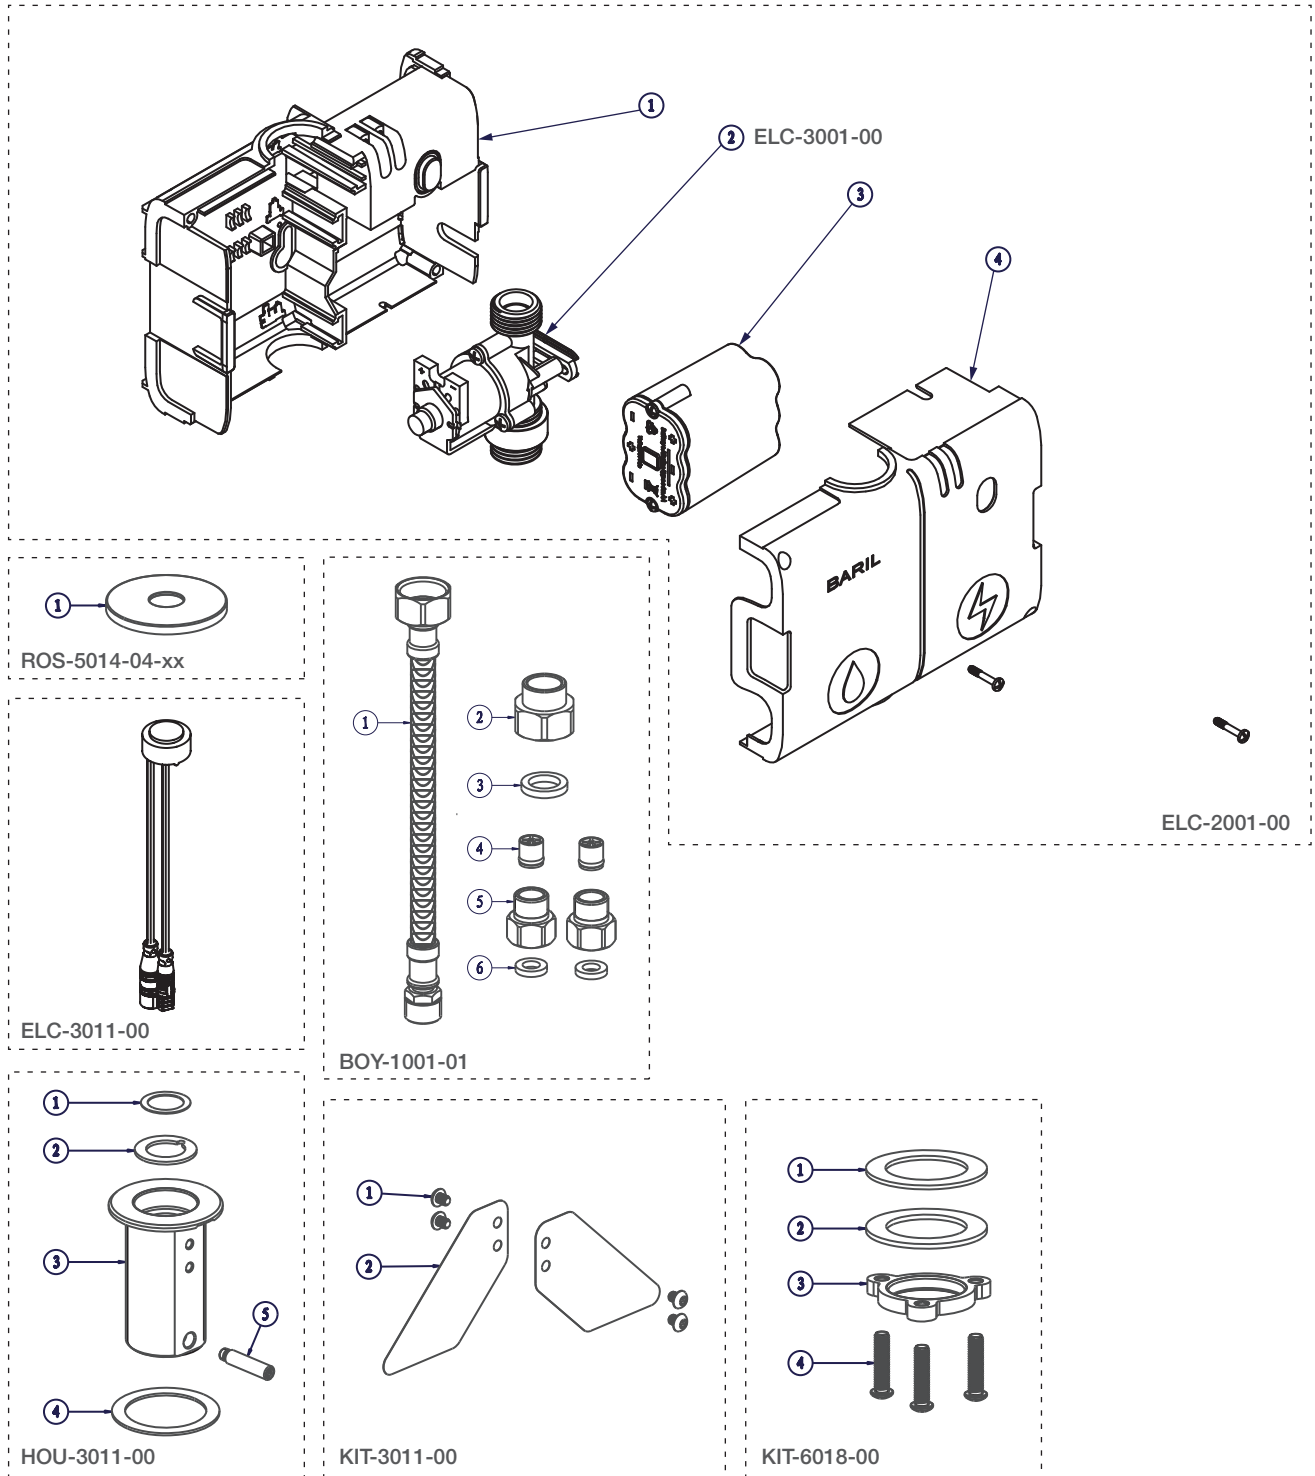

BARIL

STYLE X FONCTION

Vue Explosée / Exploded View

ELE-1001-01-xx

Date: 09-02-2023

Version: A0

CE DOCUMENT CONTIENT DES INFORMATIONS CONFIDENTIELLES ET DE PROPRIÉTÉ INTELLECTUELLE. IL NE PEUT ÊTRE REPRODUIT, DIVULGUÉ À DES TIERS OU UTILISÉ SANS AUTHORIZATION ÉCRITE PRÉALABLE.
THIS DOCUMENT CONTAINS CONFIDENTIAL AND PROPRIETARY INFORMATION. IT MAY NOT BE REPRODUCED, DISCLOSED TO OTHERS OR USED WITHOUT PRIOR WRITTEN PERMISSION