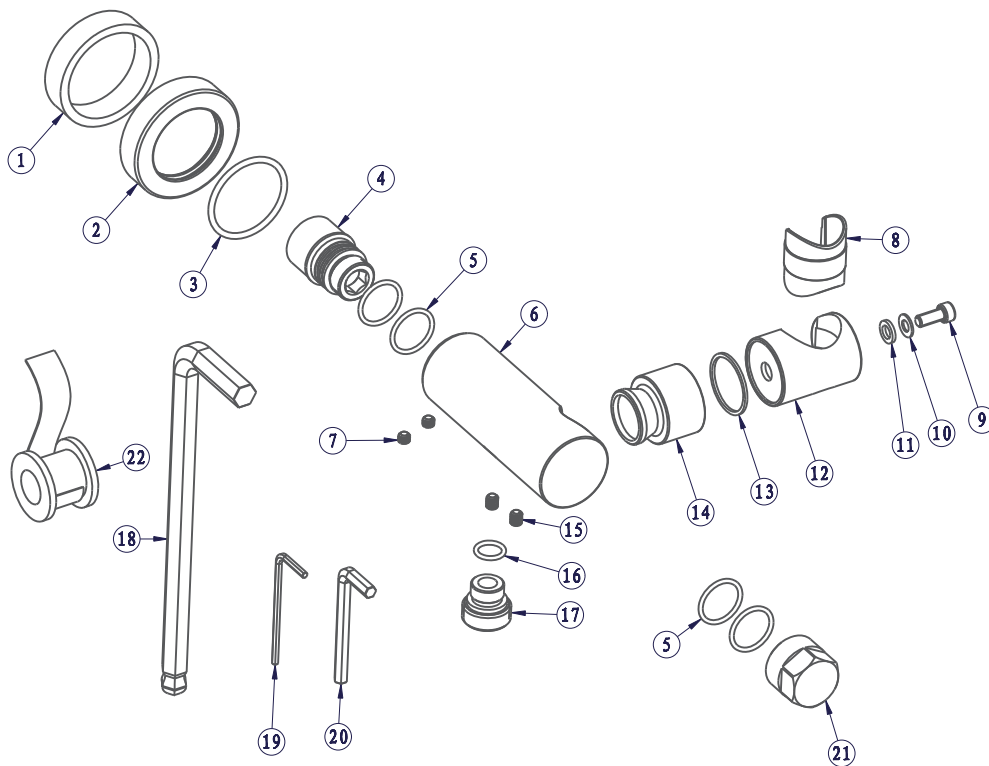

BARIL

STYLE X FONCTION

Vue Explosée / Exploded View

DSP-2635-19-xx

BOY-2700-00-xx

RAC-9001-19-xx

DOU-2635-02-xx

Date: 2023-05-01