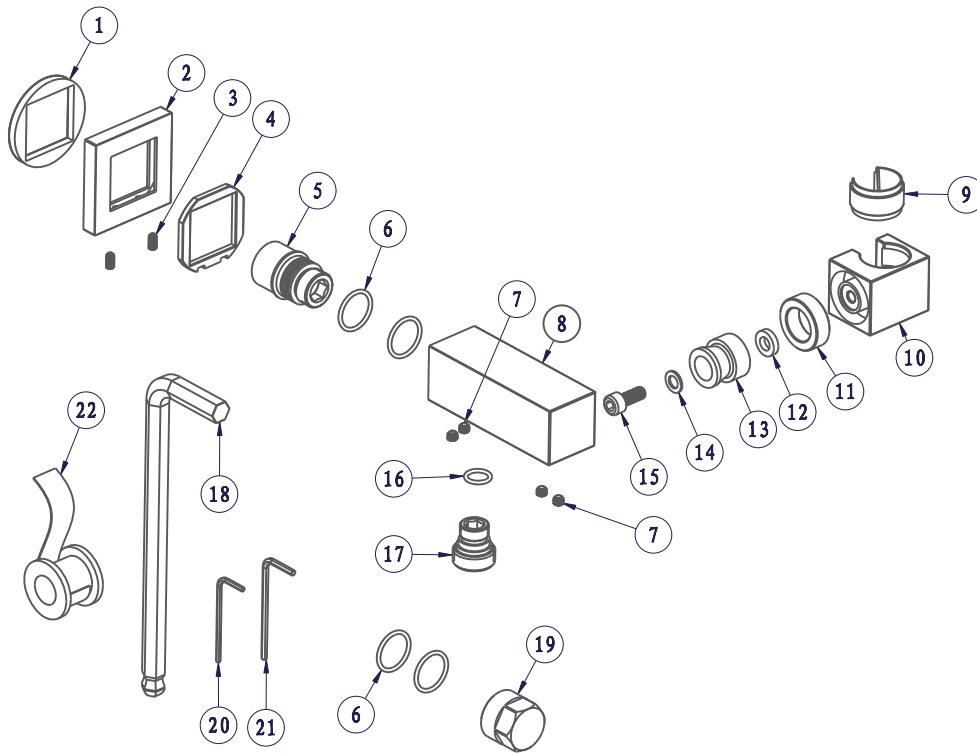

# BARIL

STYLE X FONCTION

Vue Explosée / Exploded View

## DSP-2555-20-xx

BOY-2700-00-xx

RAC-9001-20-xx

DOU-2555-01-xx

Date: 2023-05-01

Version: A0

CE DOCUMENT CONTIENT DES INFORMATIONS CONFIDENTIELLES ET DE PROPRIÉTÉ INTELLECTUELLE. IL NE PEUT ÊTRE REPRODUIT, DIVULGUÉ À DES TIERS OU UTILISÉ SANS AUTORISATION ÉCRITE PRÉALABLE.  
THIS DOCUMENT CONTAINS CONFIDENTIAL AND PROPRIETARY INFORMATION. IT MAY NOT BE REPRODUCED, DISCLOSED TO OTHERS OR USED WITHOUT PRIOR WRITTEN PERMISSION