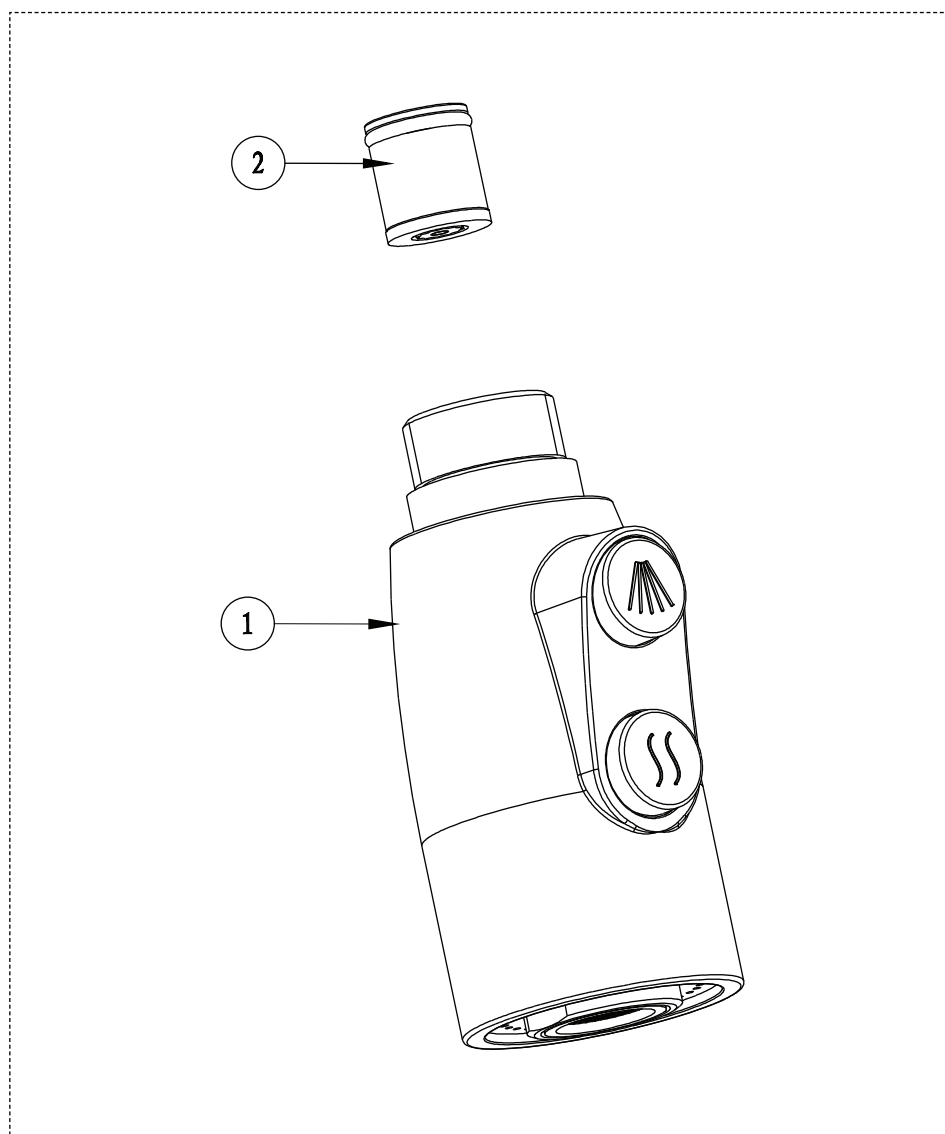

# BARIL

STYLE X FONCTION

Vue Explosée / Exploded View

DOU-6071-02-xx

Date: 2022-08-22

Version: A0

CE DOCUMENT CONTIENT DES INFORMATIONS CONFIDENTIELLES ET DE PROPRIÉTÉ INTELLECTUELLE. IL NE PEUT ÊTRE REPRODUIT, DIVULGUÉ À DES TIERS OU UTILISÉ SANS AUTORISATION ÉCRITE PRÉALABLE.  
THIS DOCUMENT CONTAINS CONFIDENTIAL AND PROPRIETARY INFORMATION. IT MAY NOT BE REPRODUCED, DISCLOSED TO OTHERS OR USED WITHOUT PRIOR WRITTEN PERMISSION