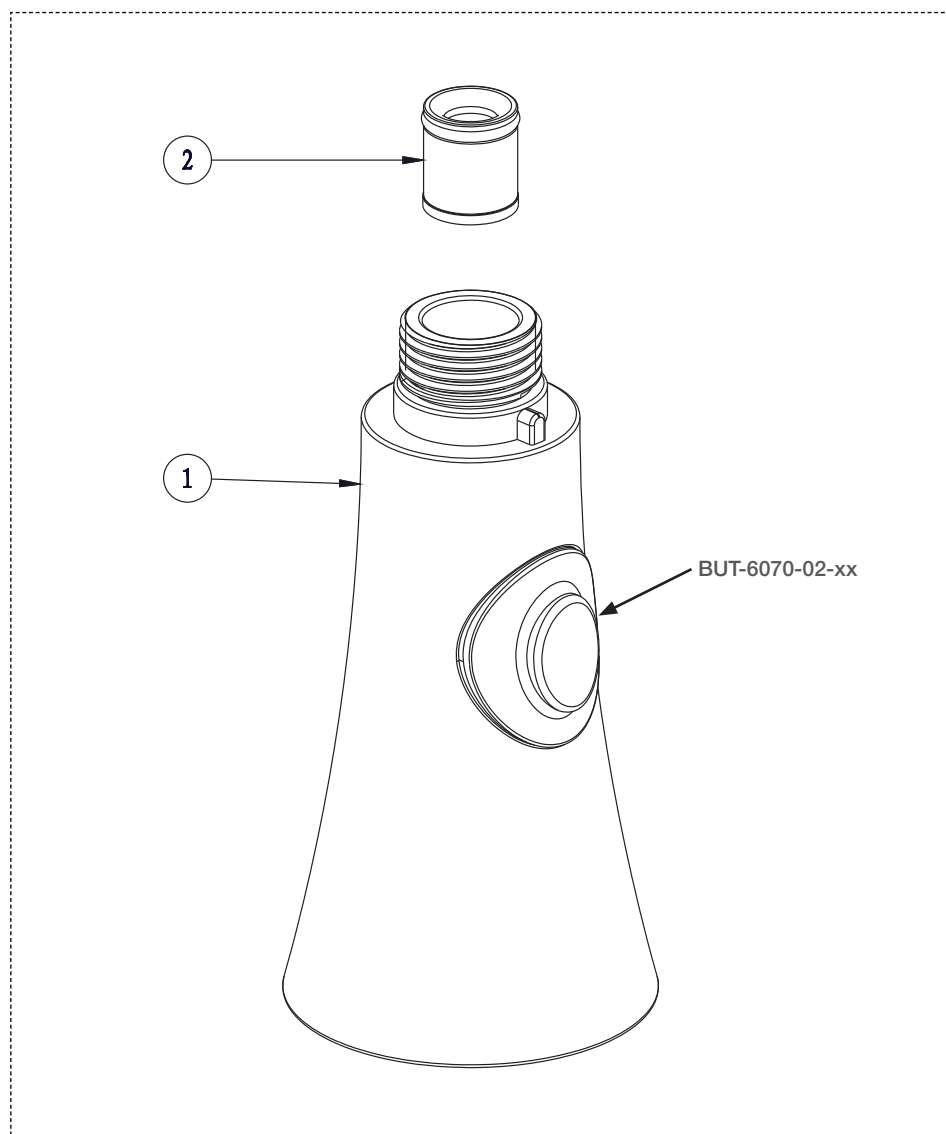

BARIL

STYLE X FONCTION

Vue Explosée / Exploded View

DOU-6070-02-xx

Date: 2022-08-23

Version: A0

CE DOCUMENT CONTIENT DES INFORMATIONS CONFIDENTIELLES ET DE PROPRIÉTÉ INTELLECTUELLE. IL NE PEUT ÊTRE REPRODUIT, DIVULGUÉ À DES TIERS OU UTILISÉ SANS AUTORISATION ÉCRITE PRÉALABLE.
THIS DOCUMENT CONTAINS CONFIDENTIAL AND PROPRIETARY INFORMATION. IT MAY NOT BE REPRODUCED, DISCLOSED TO OTHERS OR USED WITHOUT PRIOR WRITTEN PERMISSION